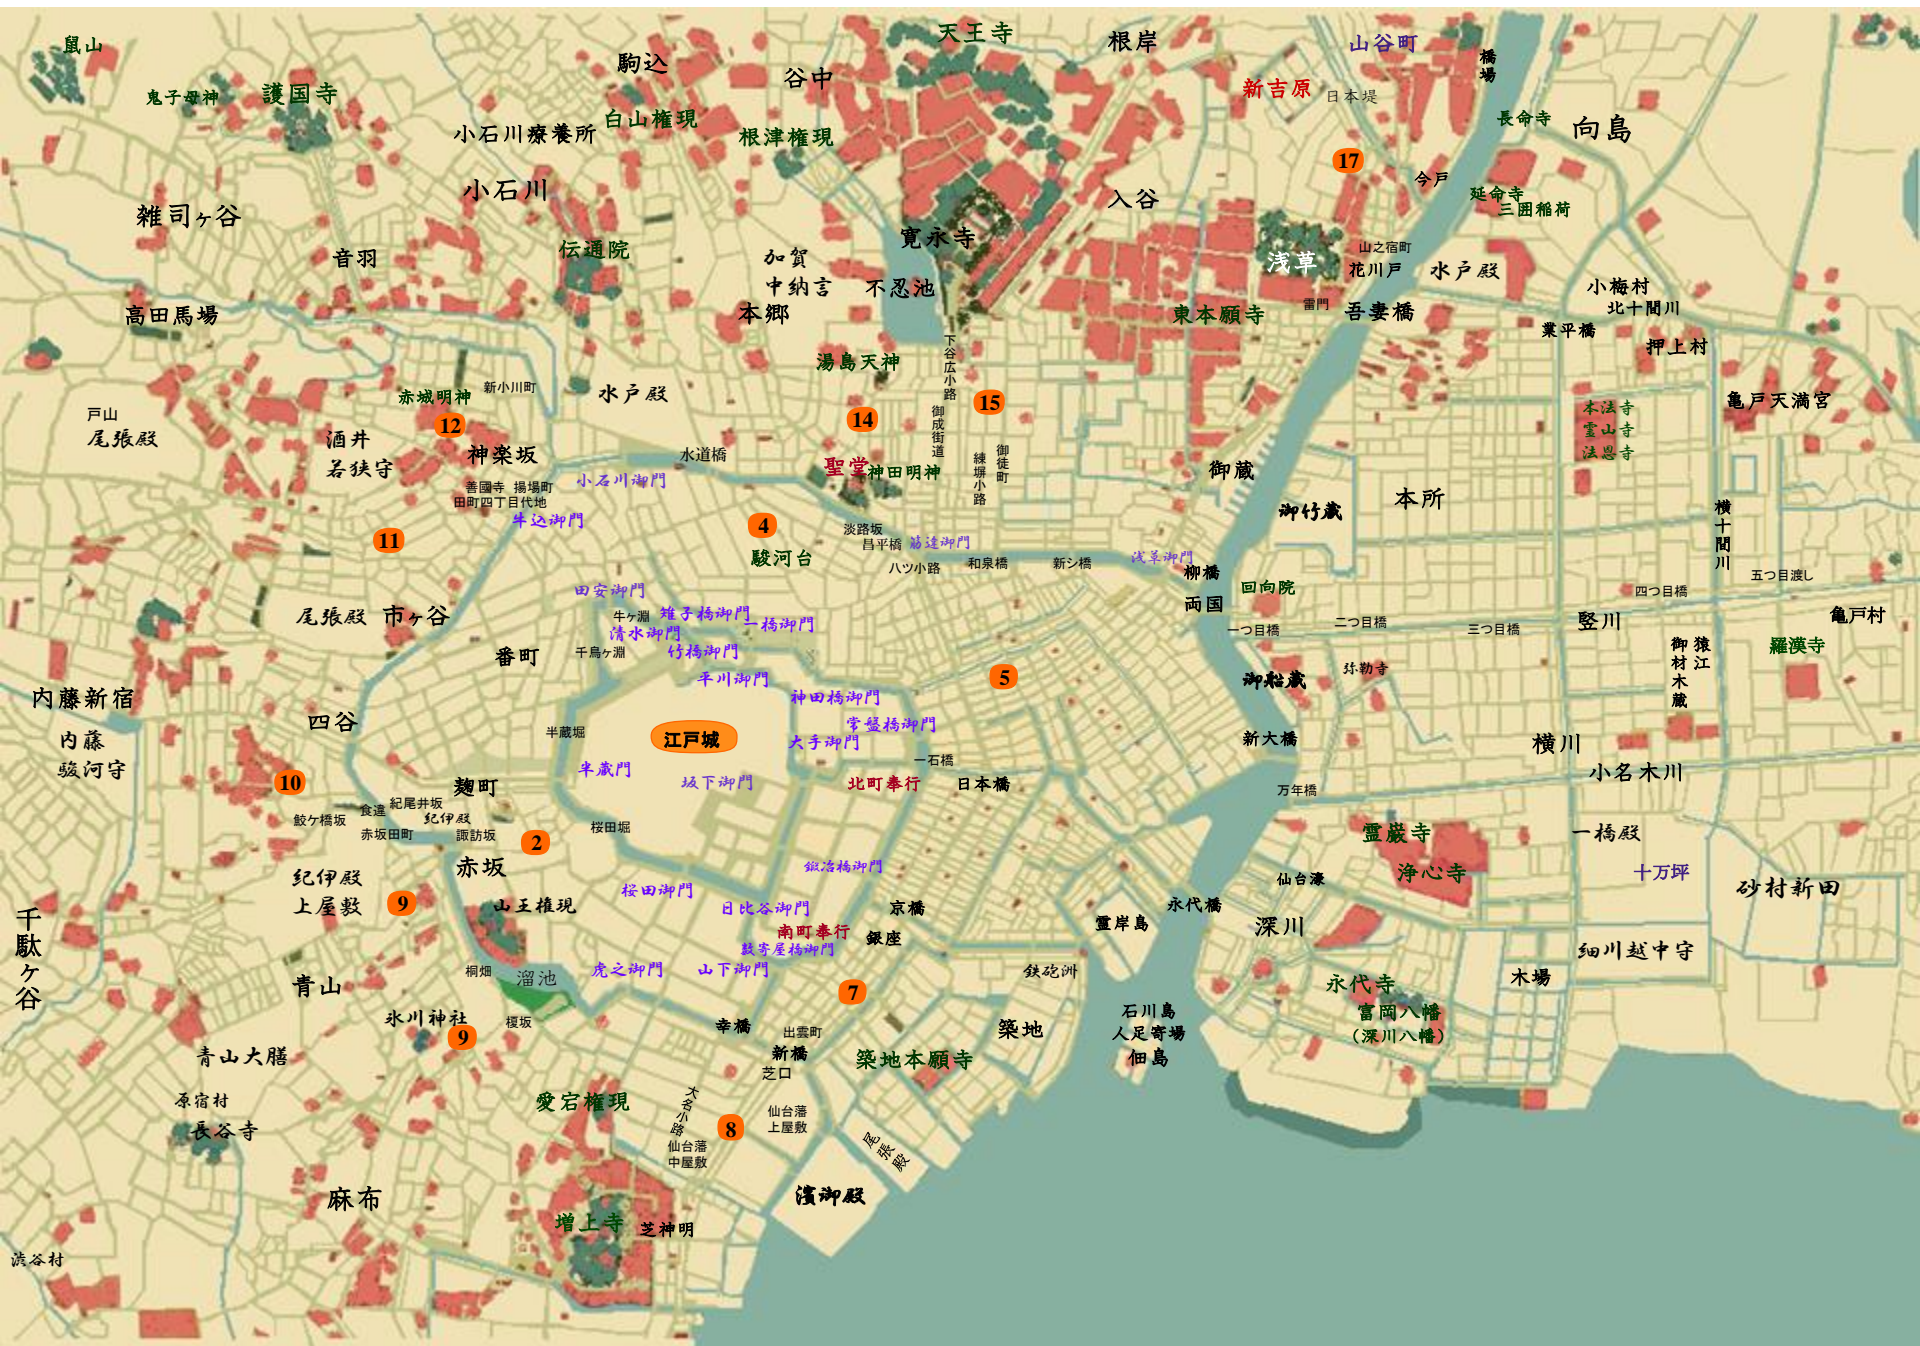

江戸の御倉敷

富義如本

江戸の御庭番4

富籤始末

藤井邦夫

八代將軍

御側御用取次

南町奉行

御庭番

娘

婿養子

下男

市谷田町
四丁目代地
家来

柳森稻荷
飲み屋
老忍び

目付

後目付

六代藩主
紀州藩

徳川宗直

中屋敷
留守居番頭

佐橋采女正

留守居番

村上和馬

賢徳寺
座主

天空