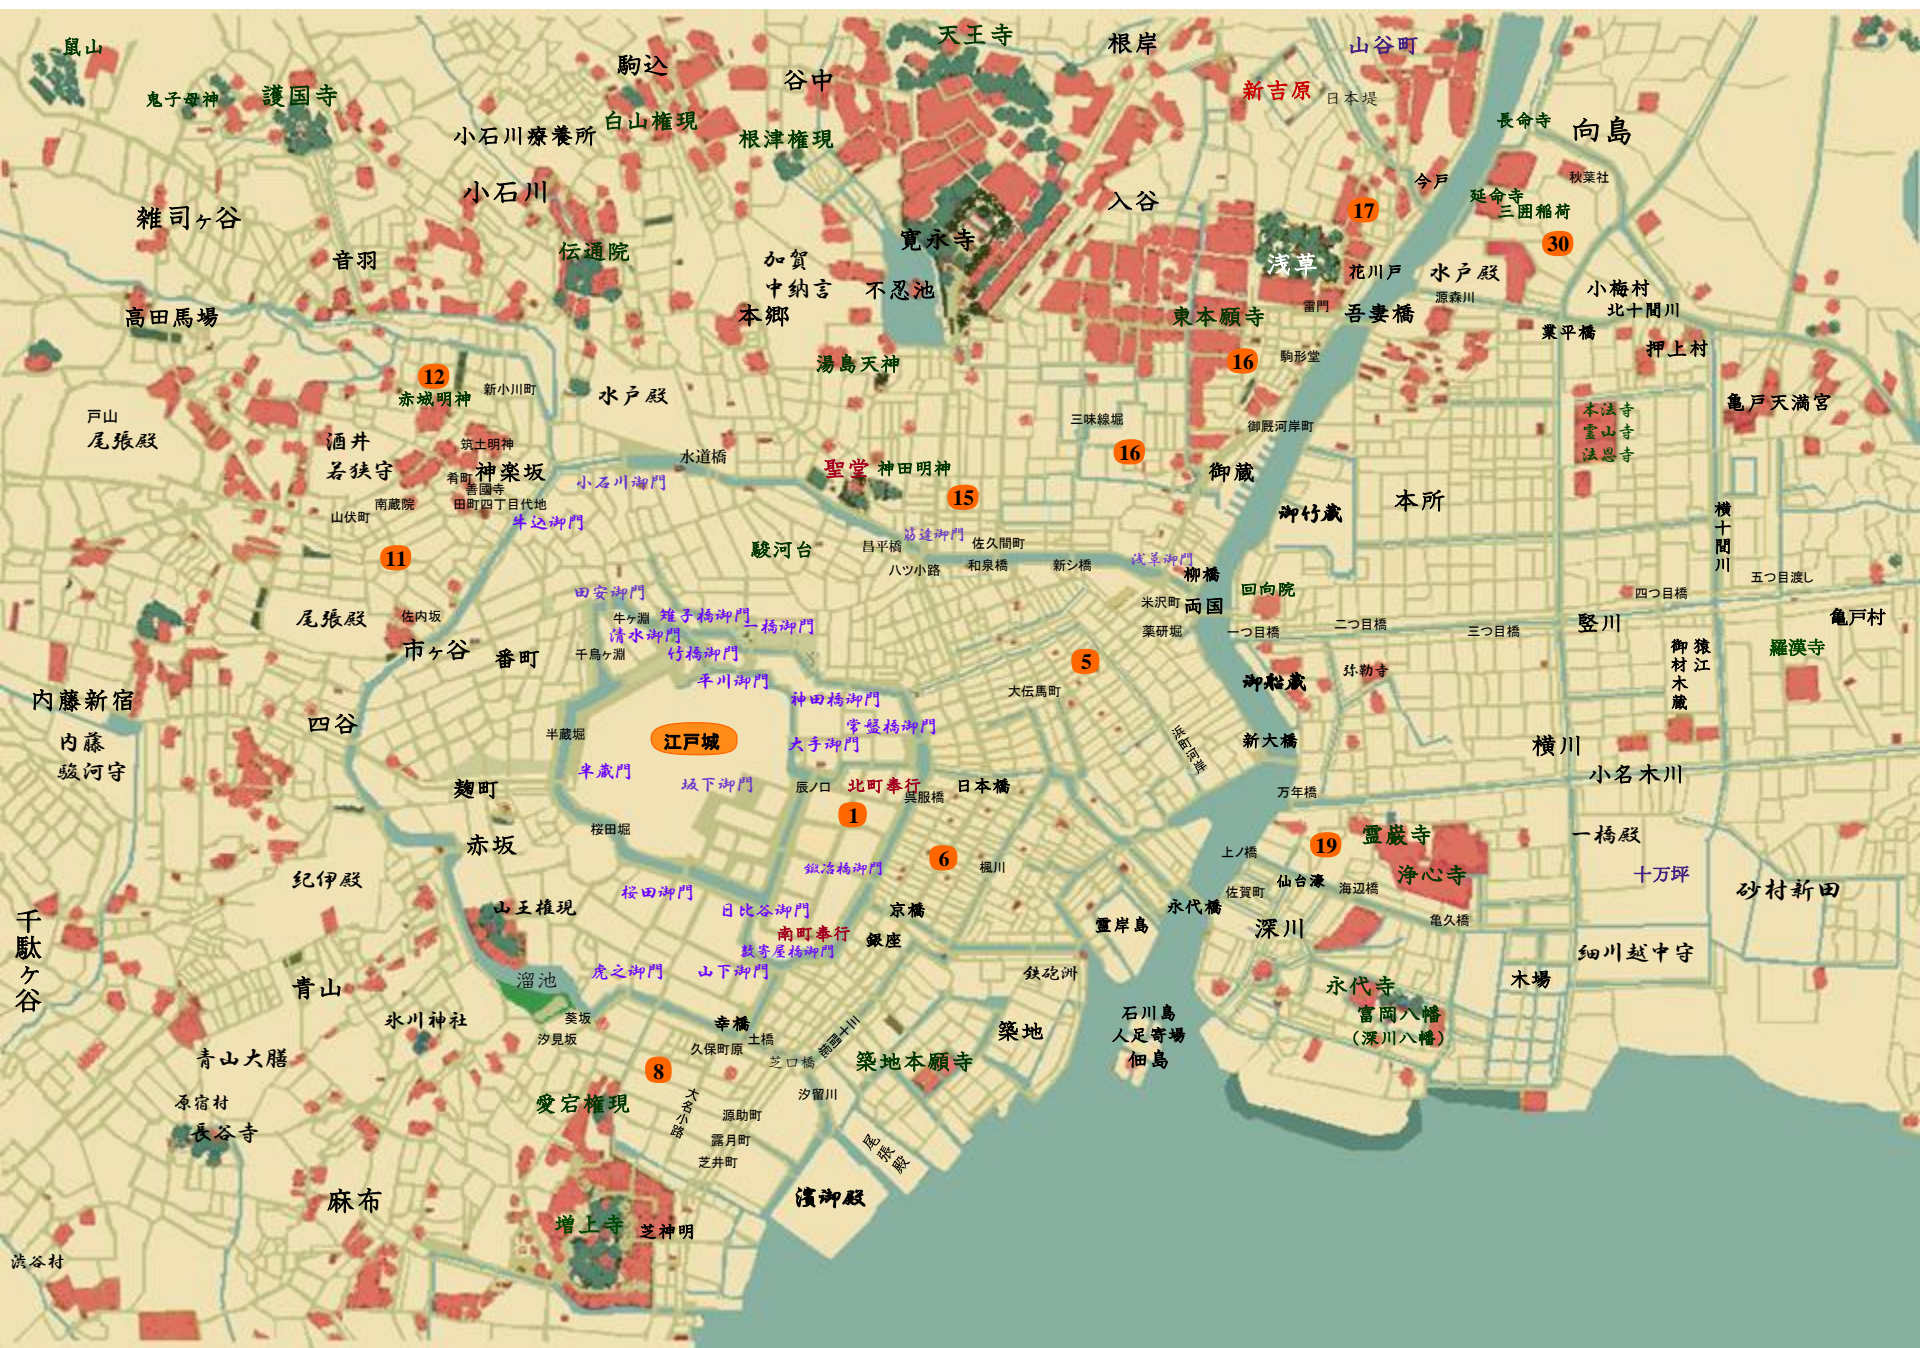

江戸の御庭菖

はぐれ

忍び

江戸の御庭番5 はぐれ忍び 藤井邦夫

八代將軍

南町奉行

御庭番

娘

吉右衛門

水戸藩
五代藩主

徳川宗翰

四代藩主
の弟

宗裔

出羽三山
御館

羽黒山の
幻斎

薬研堀
吴服屋隠居
(出羽忍び)

月山の
浄空

寺男

源造

仙台藩伊達家
大番組
鬼首衆支配

白倉蔵人

鬼首衆頭領

鬼首の道鬼

肥前佐賀藩