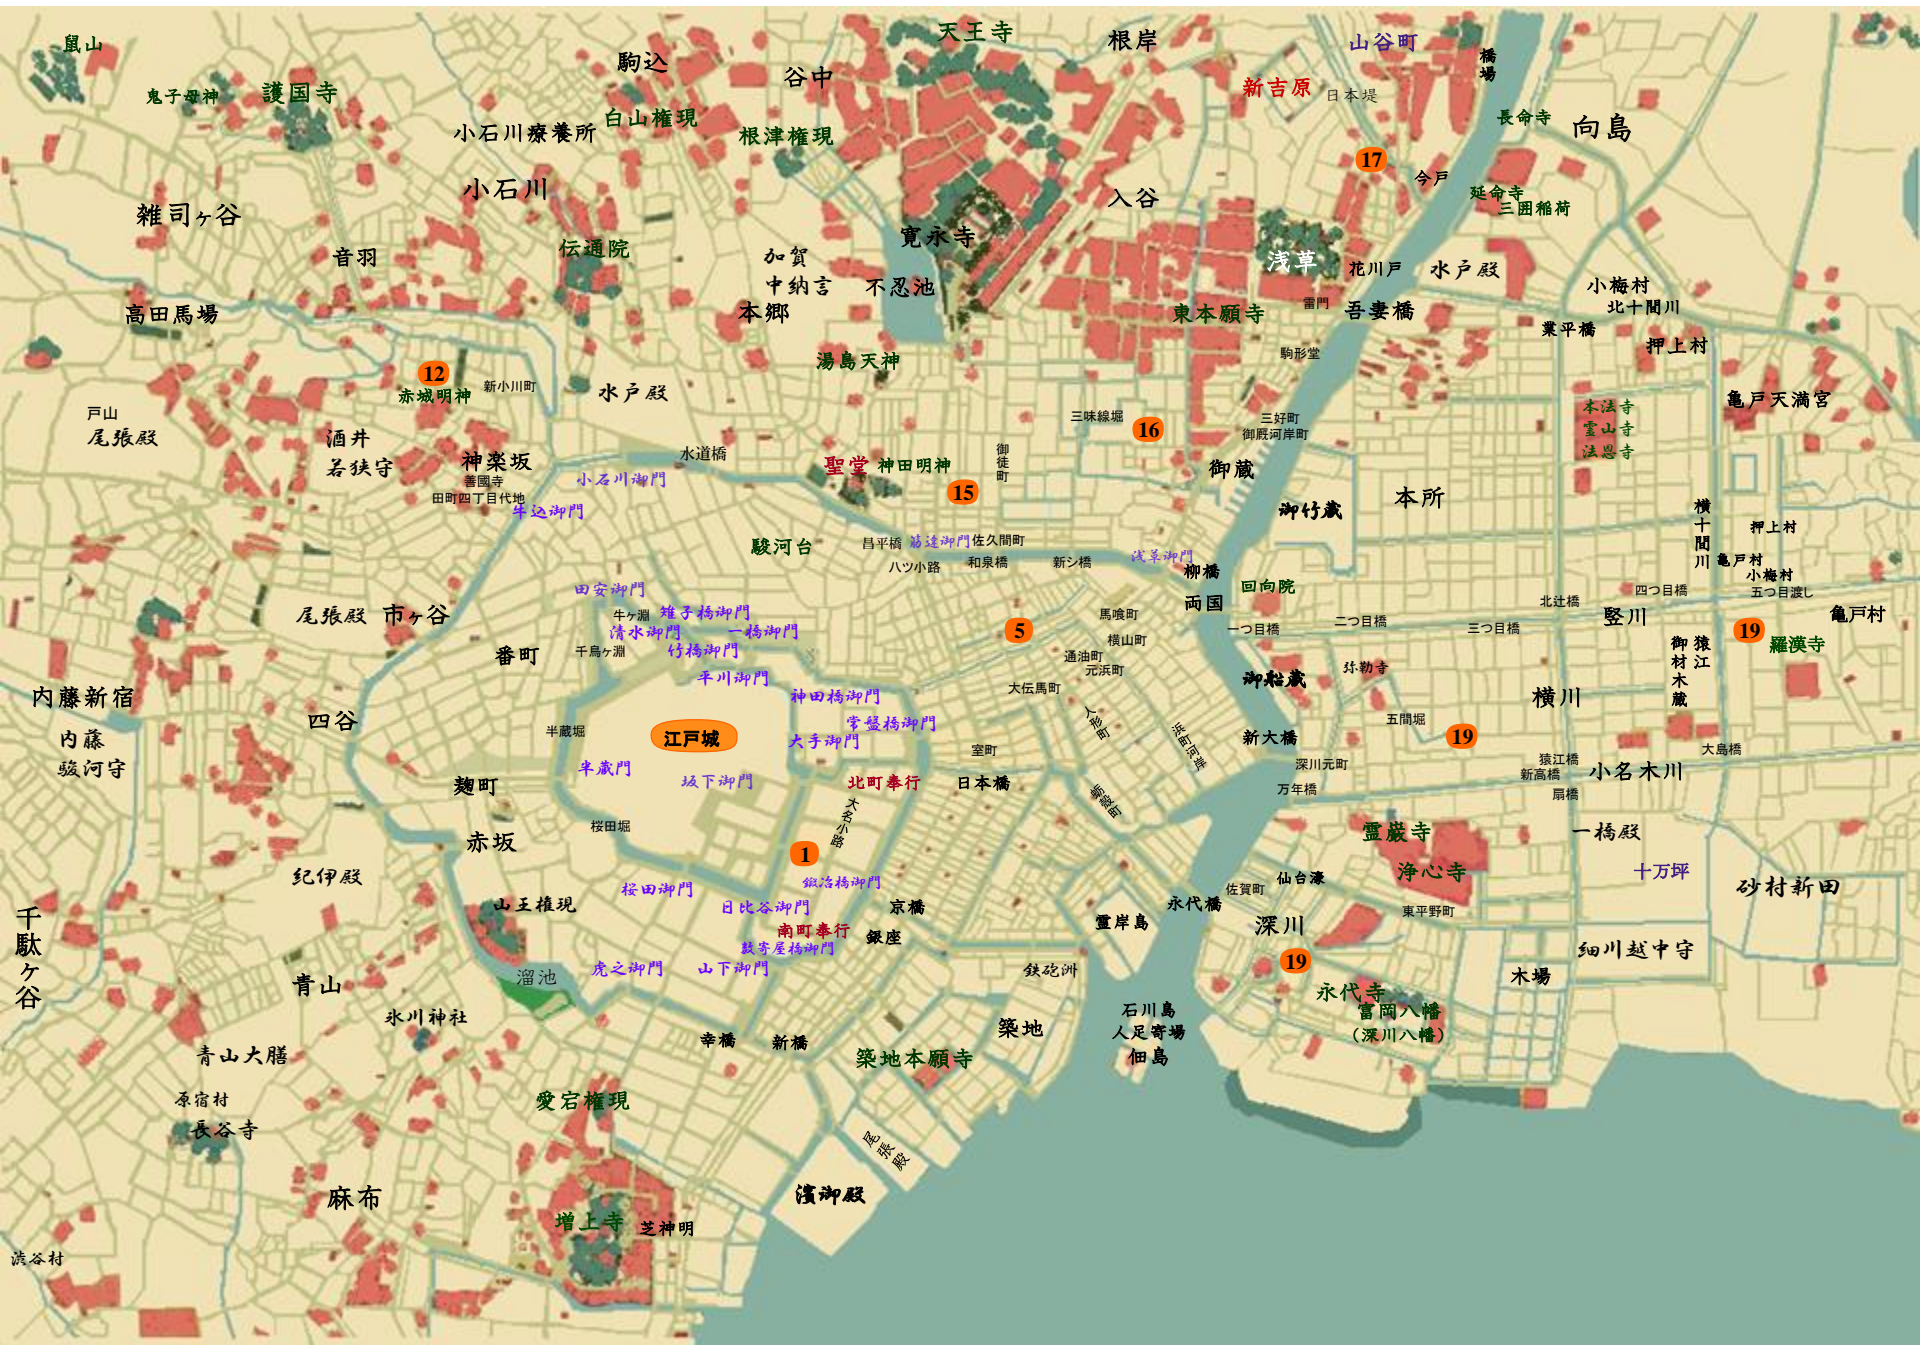

江戸の御鷹菰

実切

江戸の御庭番7 裏切り 藤井邦夫

八代將軍

南町奉行

御庭番

娘

婿養子

娘

下男

市谷田町
四丁目代地

柳森稲荷
飲み屋
老忍び

神田明神
門前町
地廻り

忍び

豊前小倉藩

目付頭