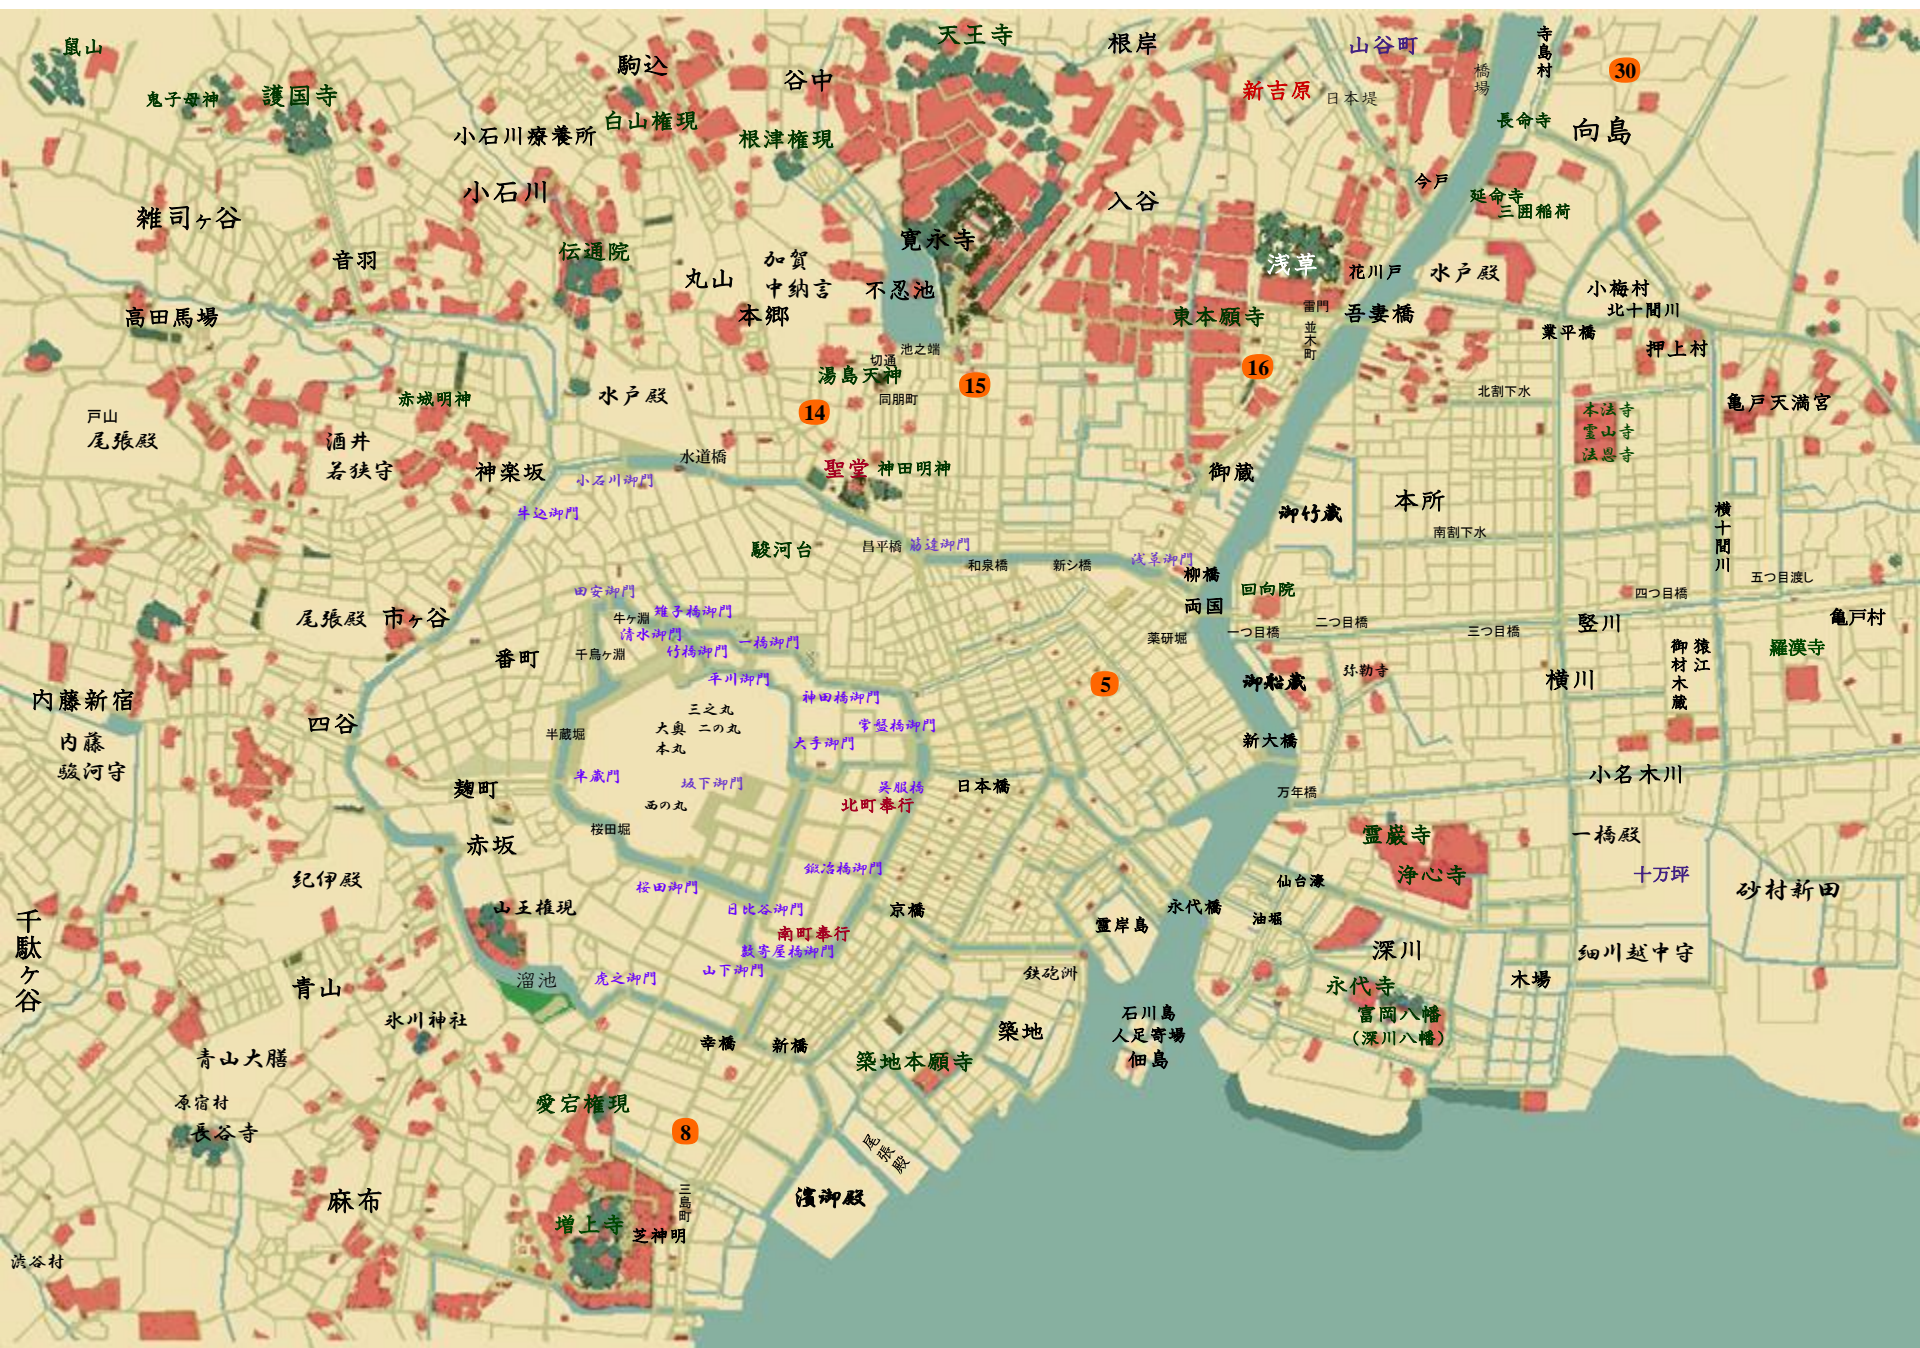

觀相同心早瀬菊之丞2

死のお告げ

早見俊