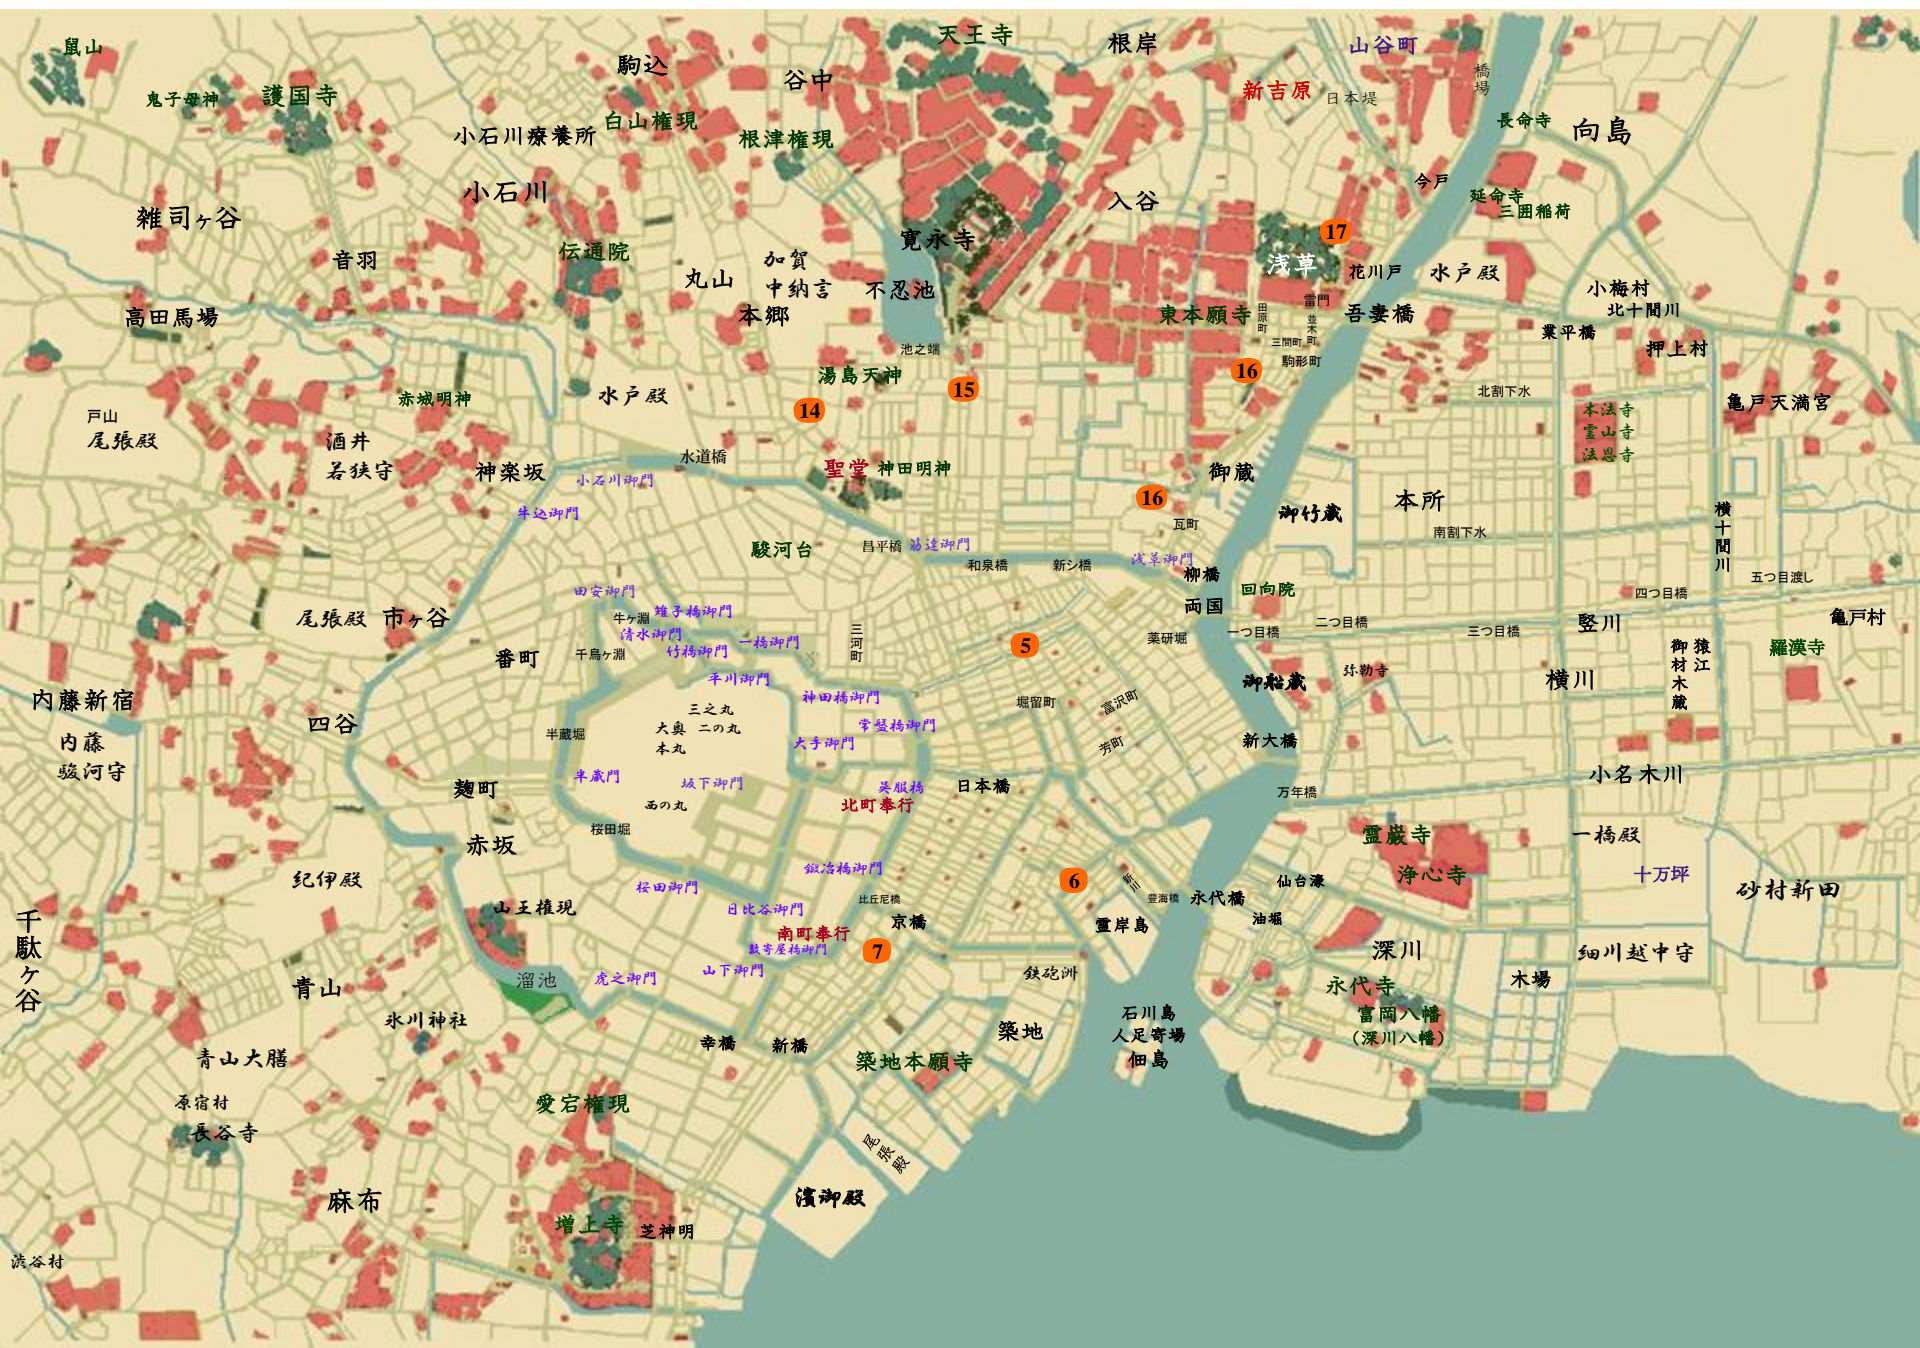

觀相同心早瀬菊之丞3

善意の寺

早見俊