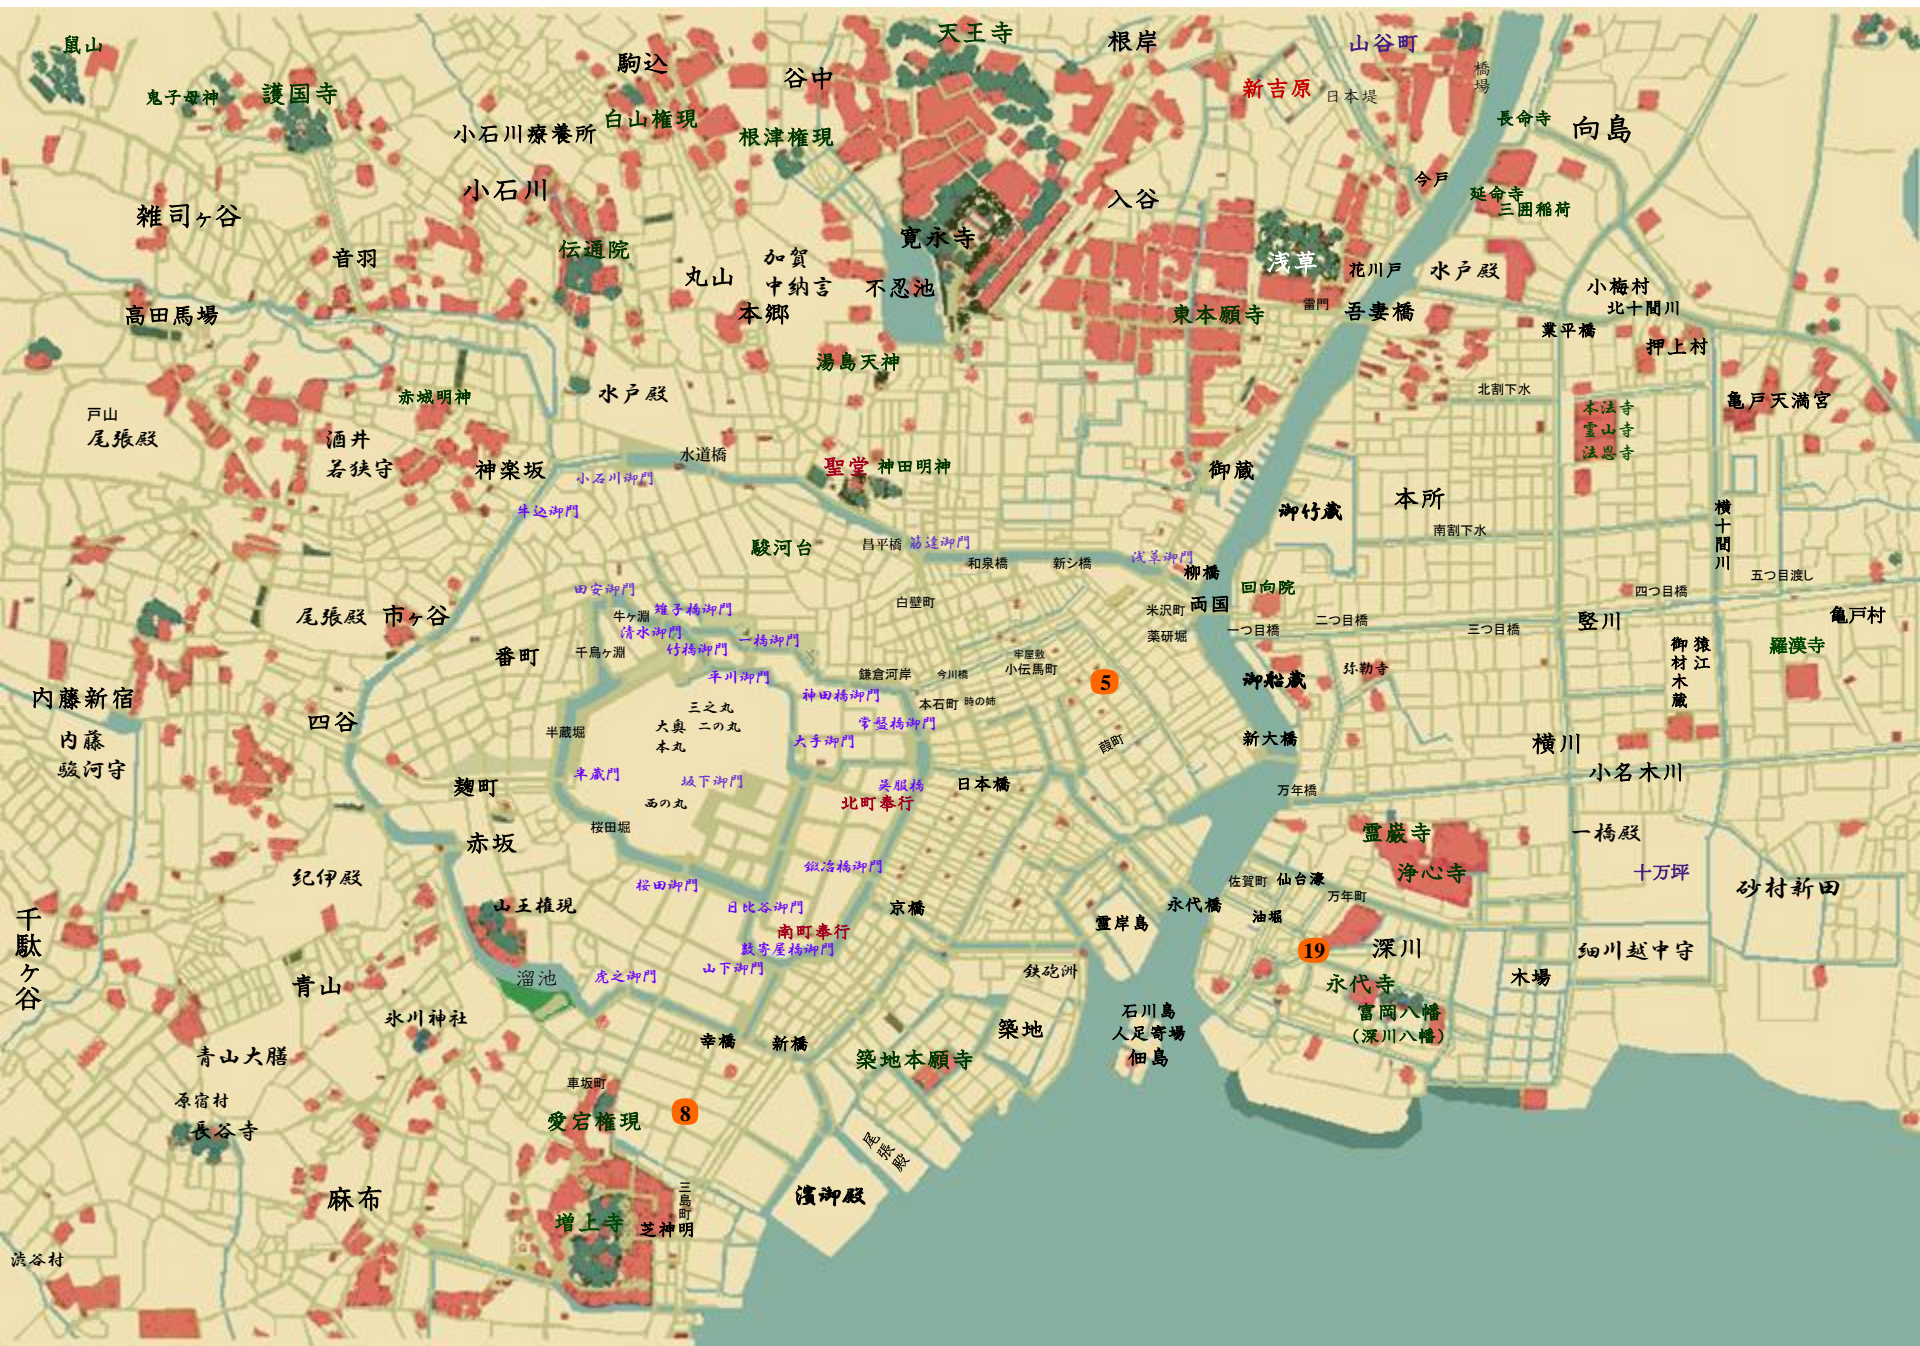

親お同心早瀬菊之丞

あ
の
笑
り

觀相同心早瀬菊之丞4

毒の契り 早見俊

南町奉行所
年番方子力

南町定町廻り
(親相見)

薬研堀
岡一引き
(縄暖簾
「江戸富士」)

大坂
親相学

西久保車坂町
読売屋
「極楽屋」

相州浪人
(平塚藩勘定方)

相州浪人
(平塚藩勘定方)

夜鷹

芝三島町
両替商
「山吹屋」

神田白壁町
呉服屋
「近江屋」

番頭

元女中

医師

米沢町
小间物行商

万年町
旗本

家臣

旗本大番頭

旗本大番役

大工棟梁

小伝馬町
大工