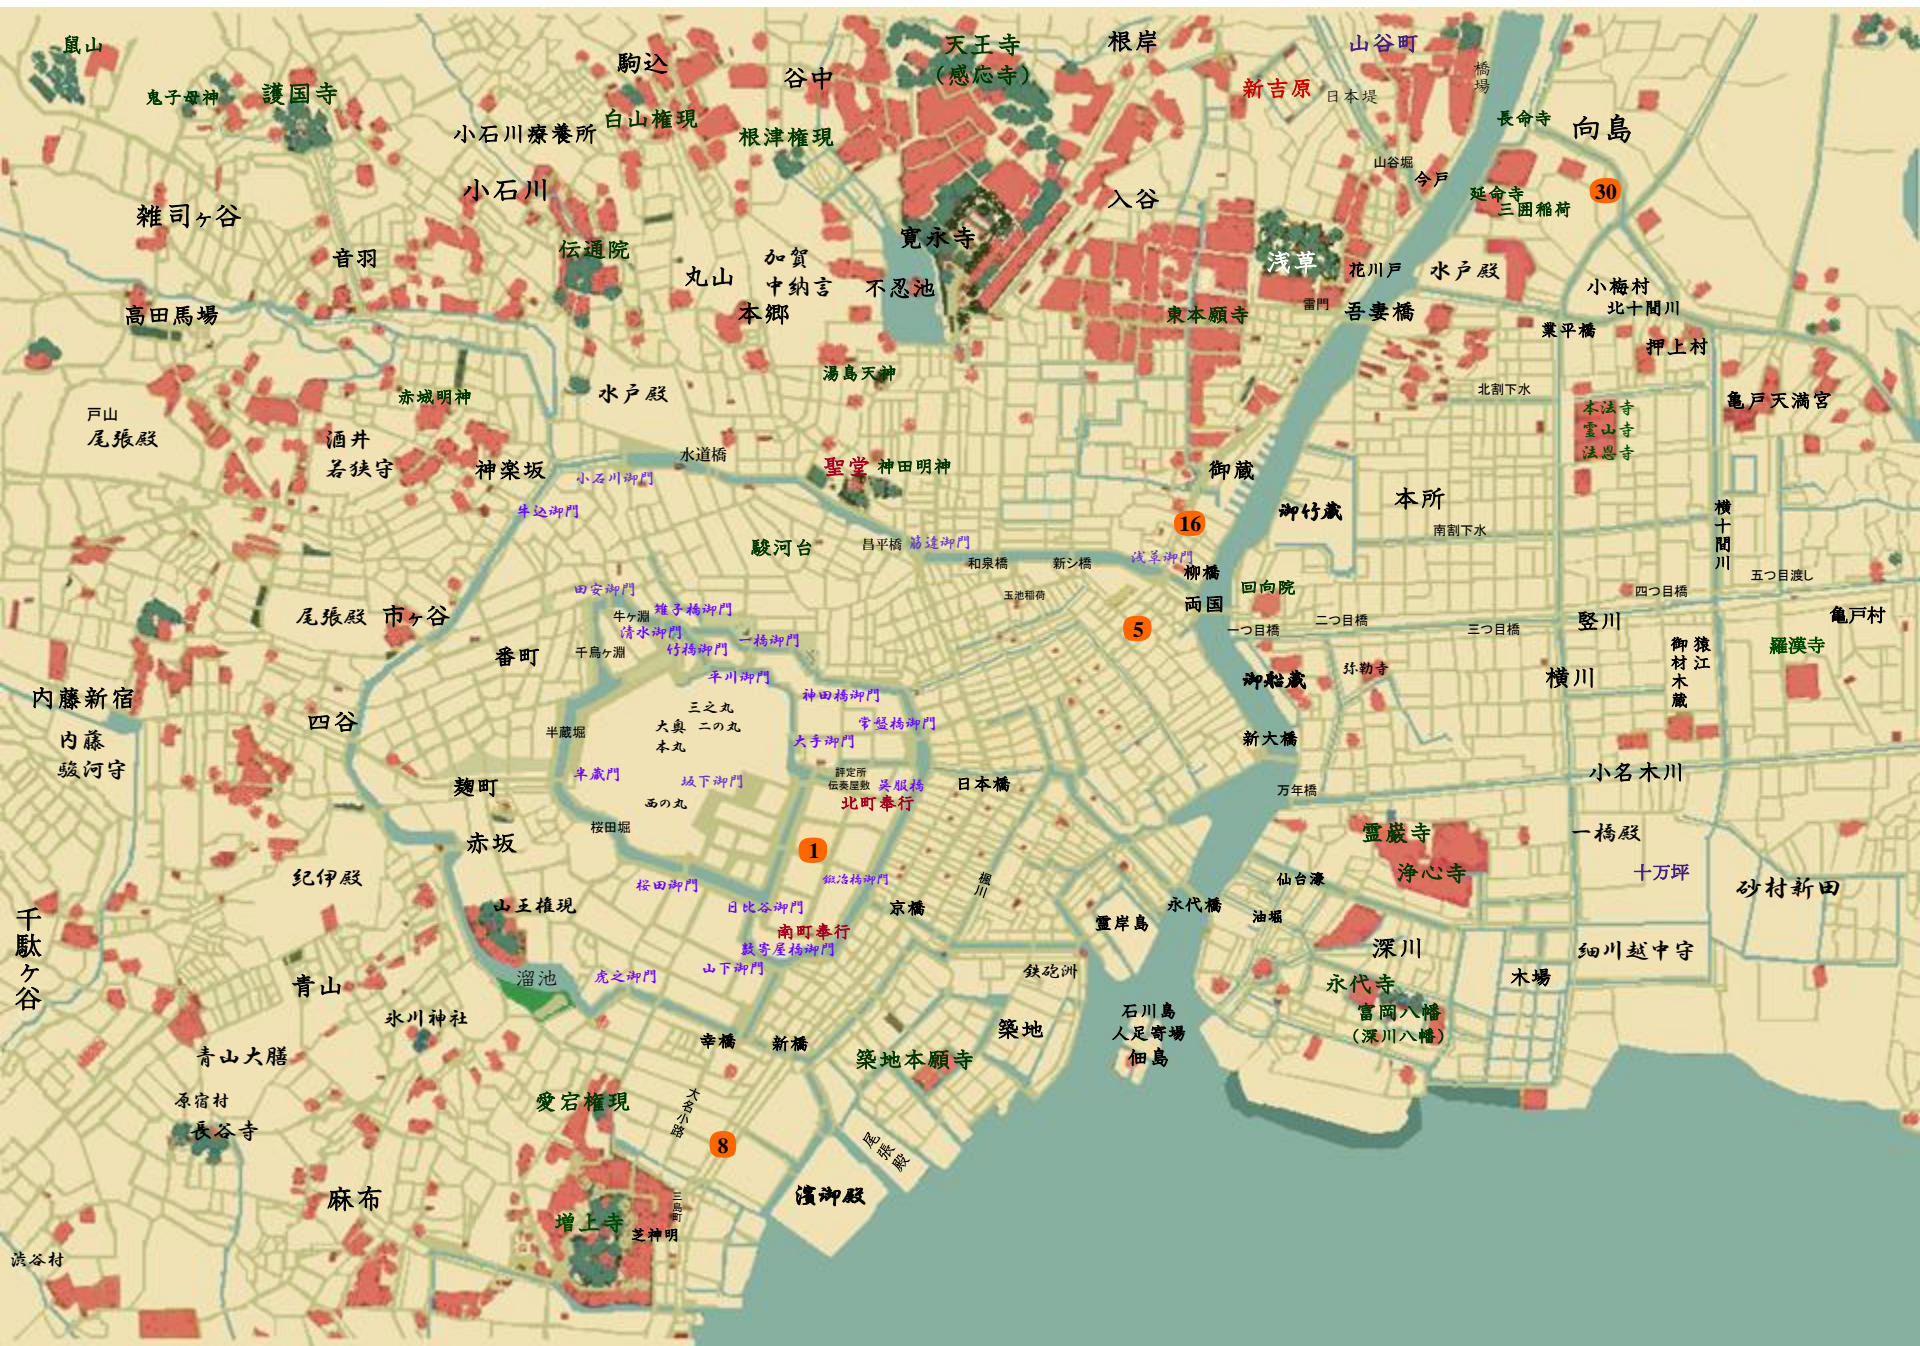

剣客旗本と半玉同心捕物暦 1

試練の初手柄

早見俊