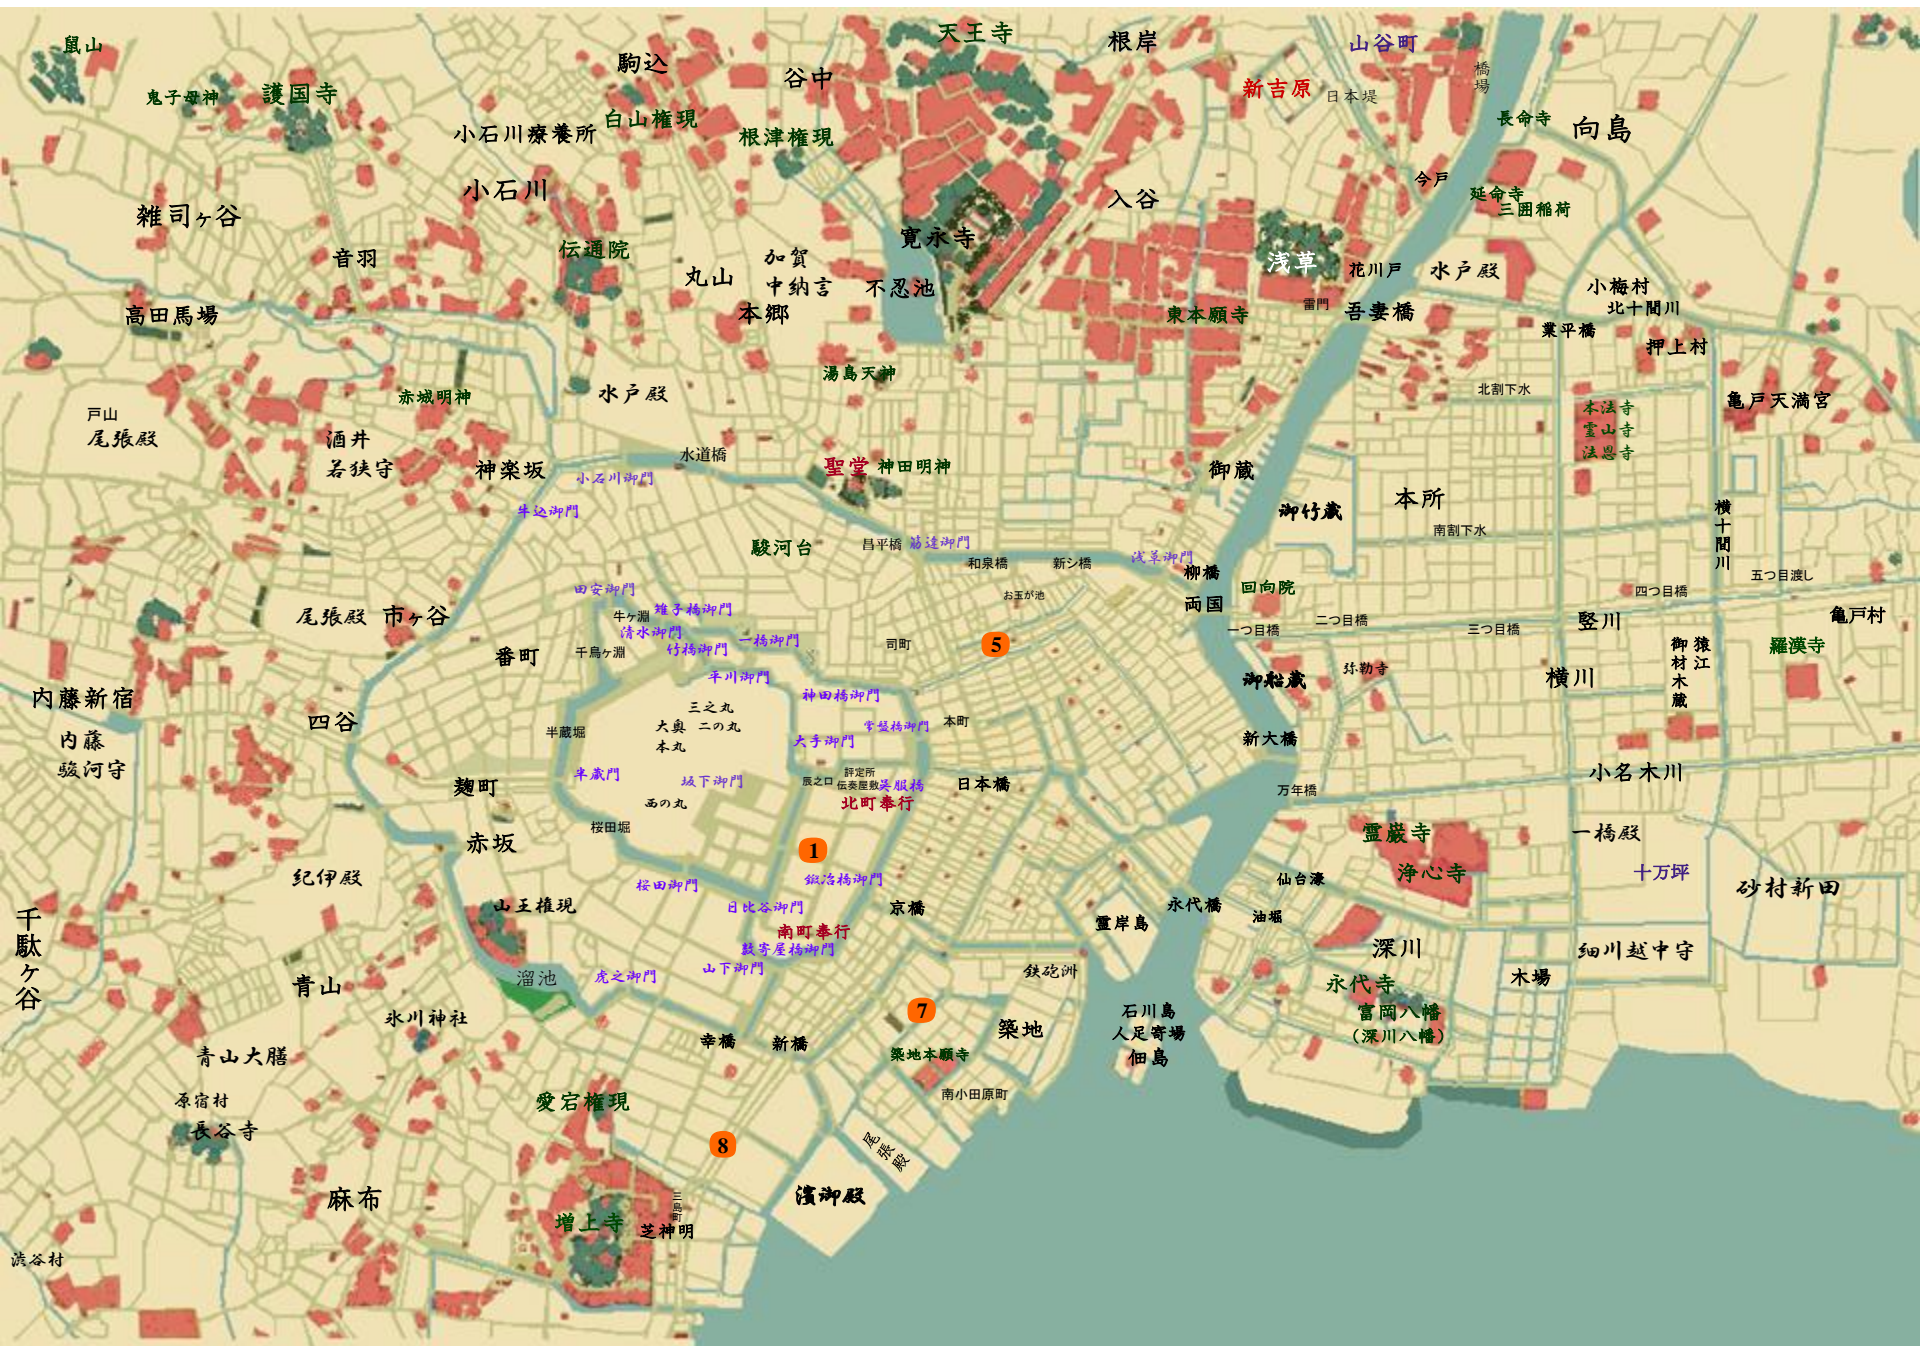

剣客旗本と半玉同心捕物暦 2

海猫の遺恨

早見俊