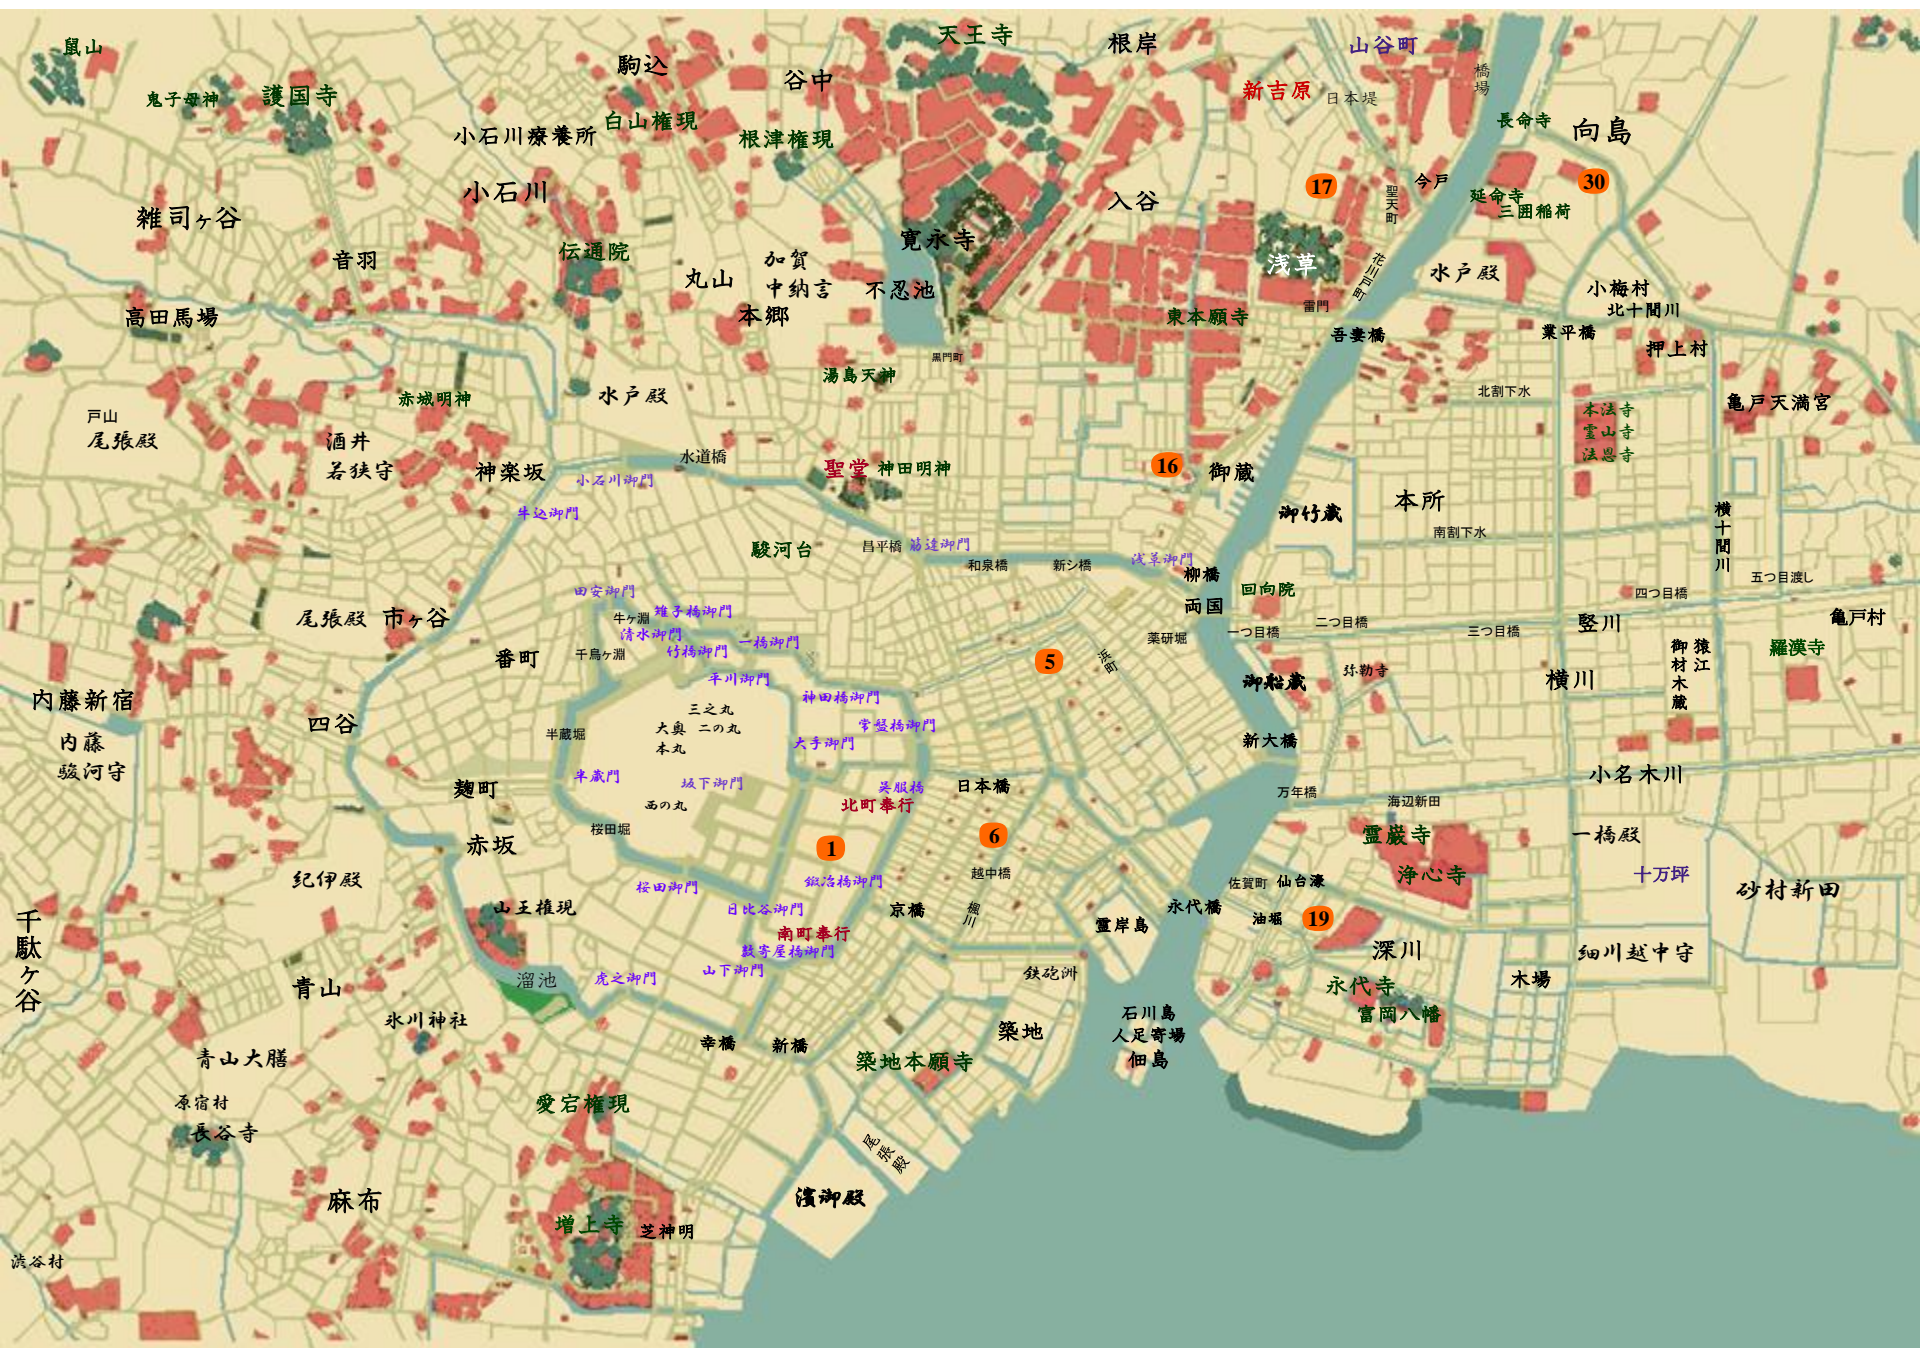

御
務
入
改

事
件
帳

御蔵入改事件帳 1

御蔵入改事件帳

早見後

幫間

掏摸

柳橋
船宿
「夕風」

御藏入改方
頭取

奥羽白河藩主
元老中首座

南町
臨時廻り同心

小次郎の母

娘

北町同心

八丁堀
醬油問屋
「蓬萊屋」
隠居

博徒