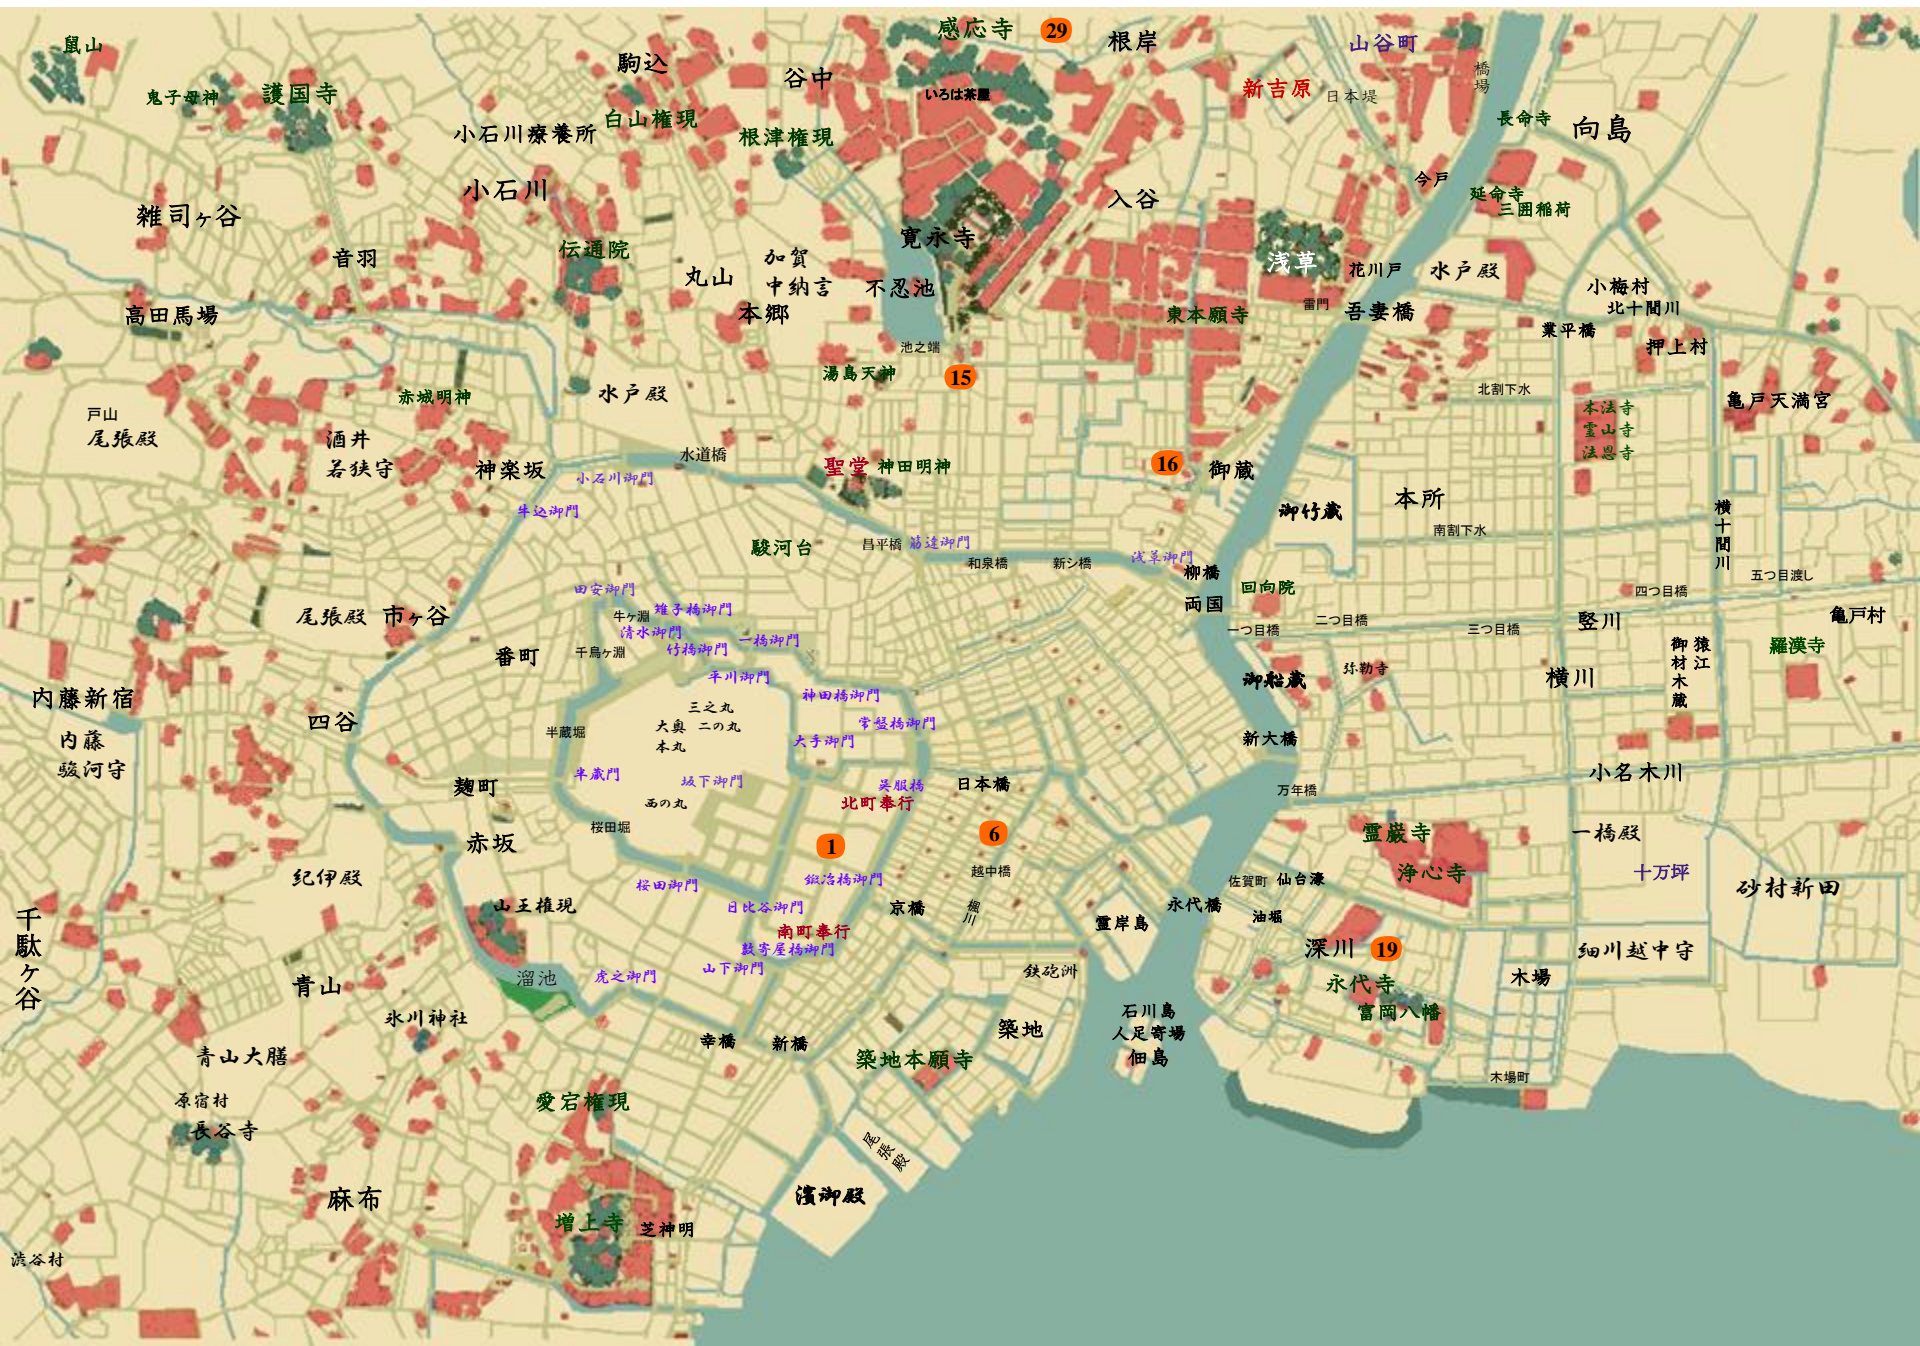

御蔵入改事件帳 2

見返り橋

早見後