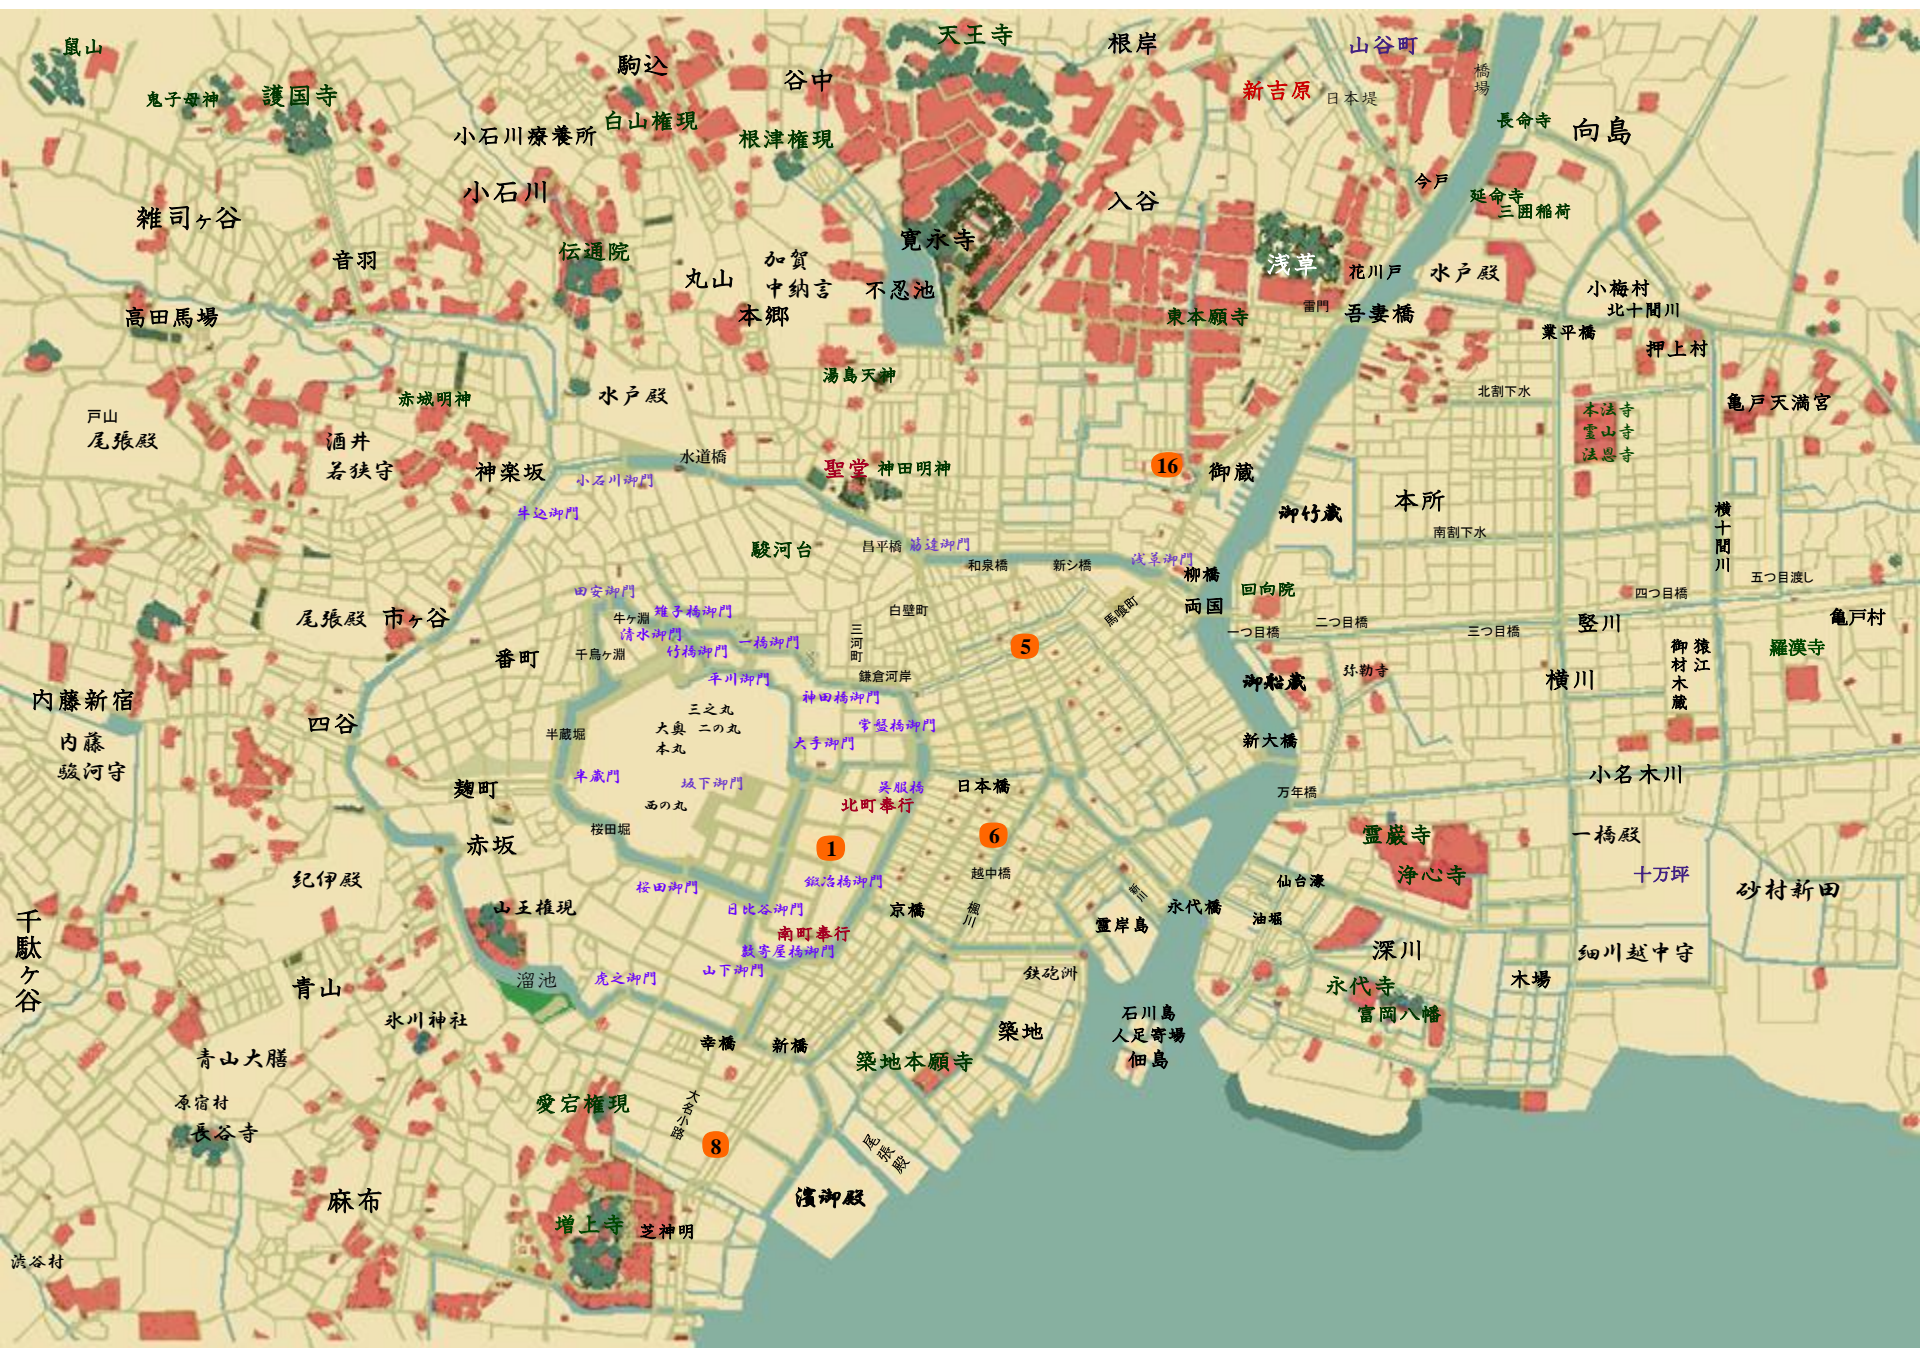

御花入改事件帳

芝魚し酒

御蔵入改事件帳3 世直し酒 早見後

幫間

掏摸

柳橋
船宿
「夕風」

御蔵入改方
頭取

奥羽白河藩主
元老中首座

和代

北町
元定町廻り

南町
元臨時廻り

北町定町廻り
(雅恵の元夫)

剣術道場

按摩

八丁堀
醬油問屋
「蓬莱屋」
隠居

子力