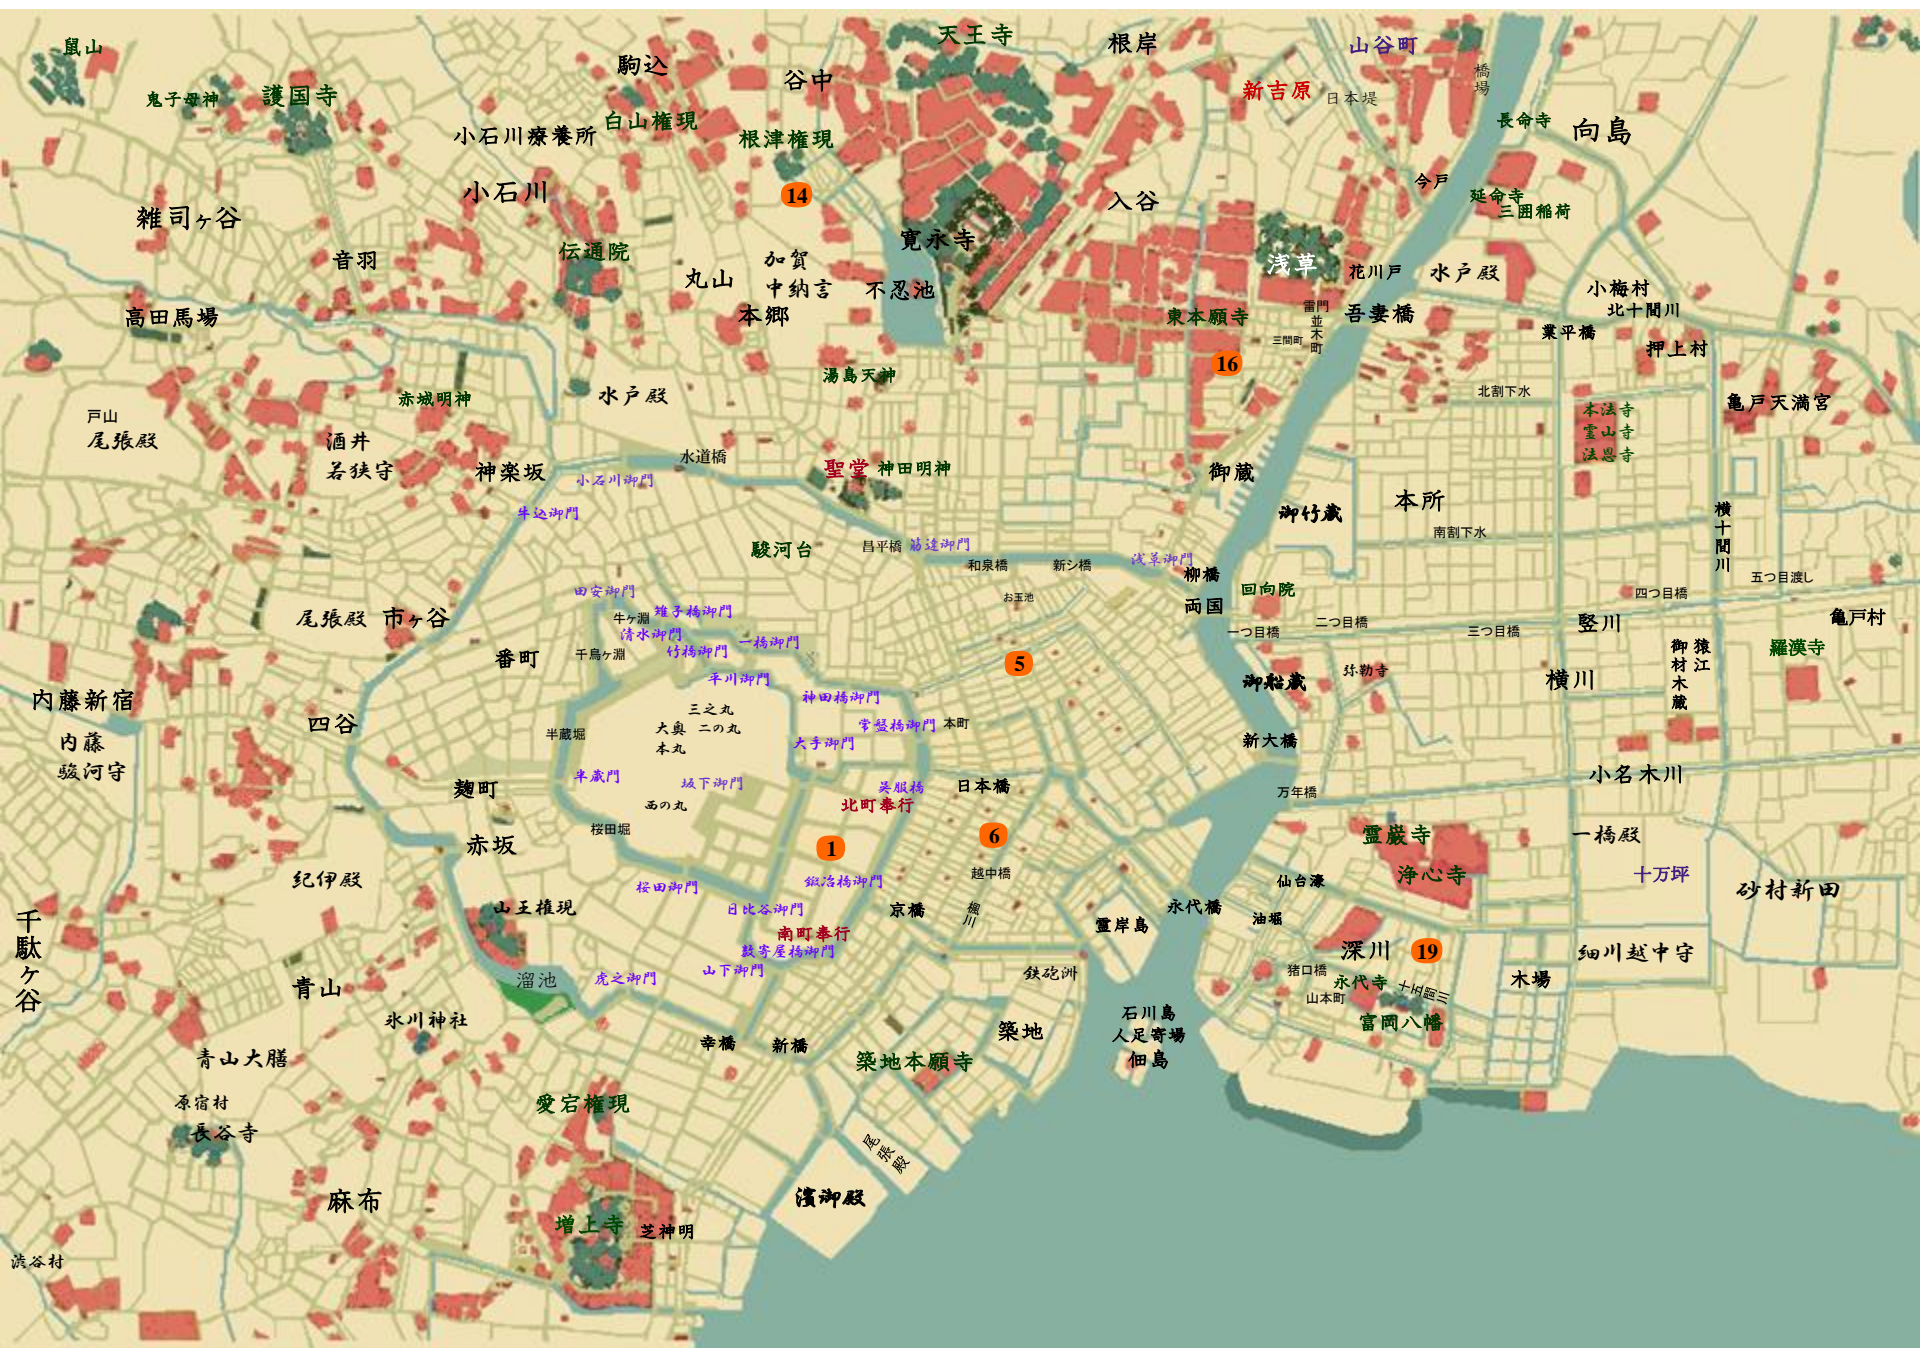

御蔵入改事件帳4

しくじり蕎麦 早見俊