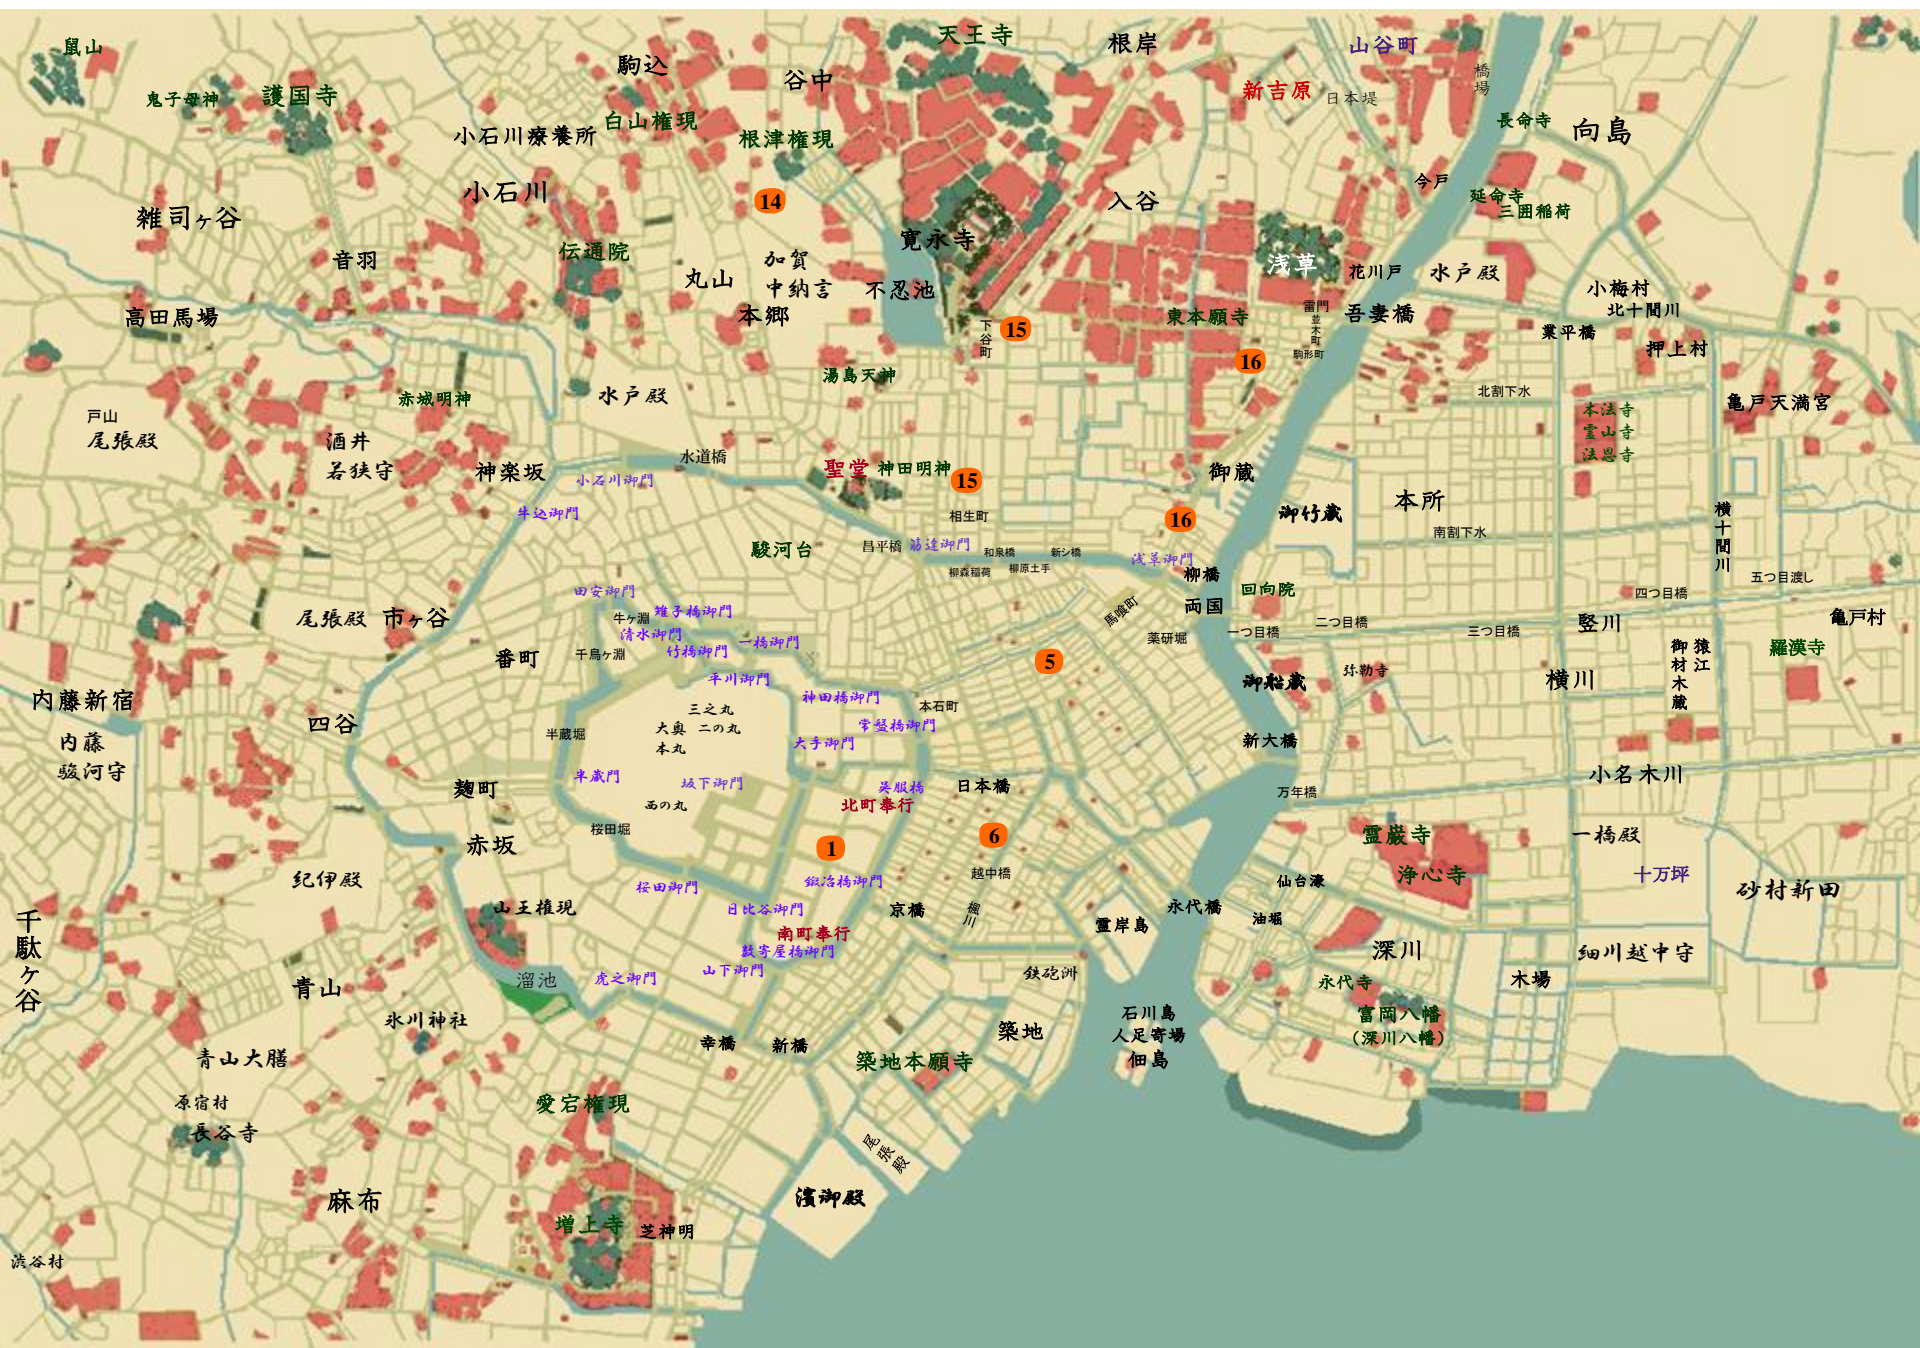

御蔵入改事件帳 5

消えた隠居資金

早見後