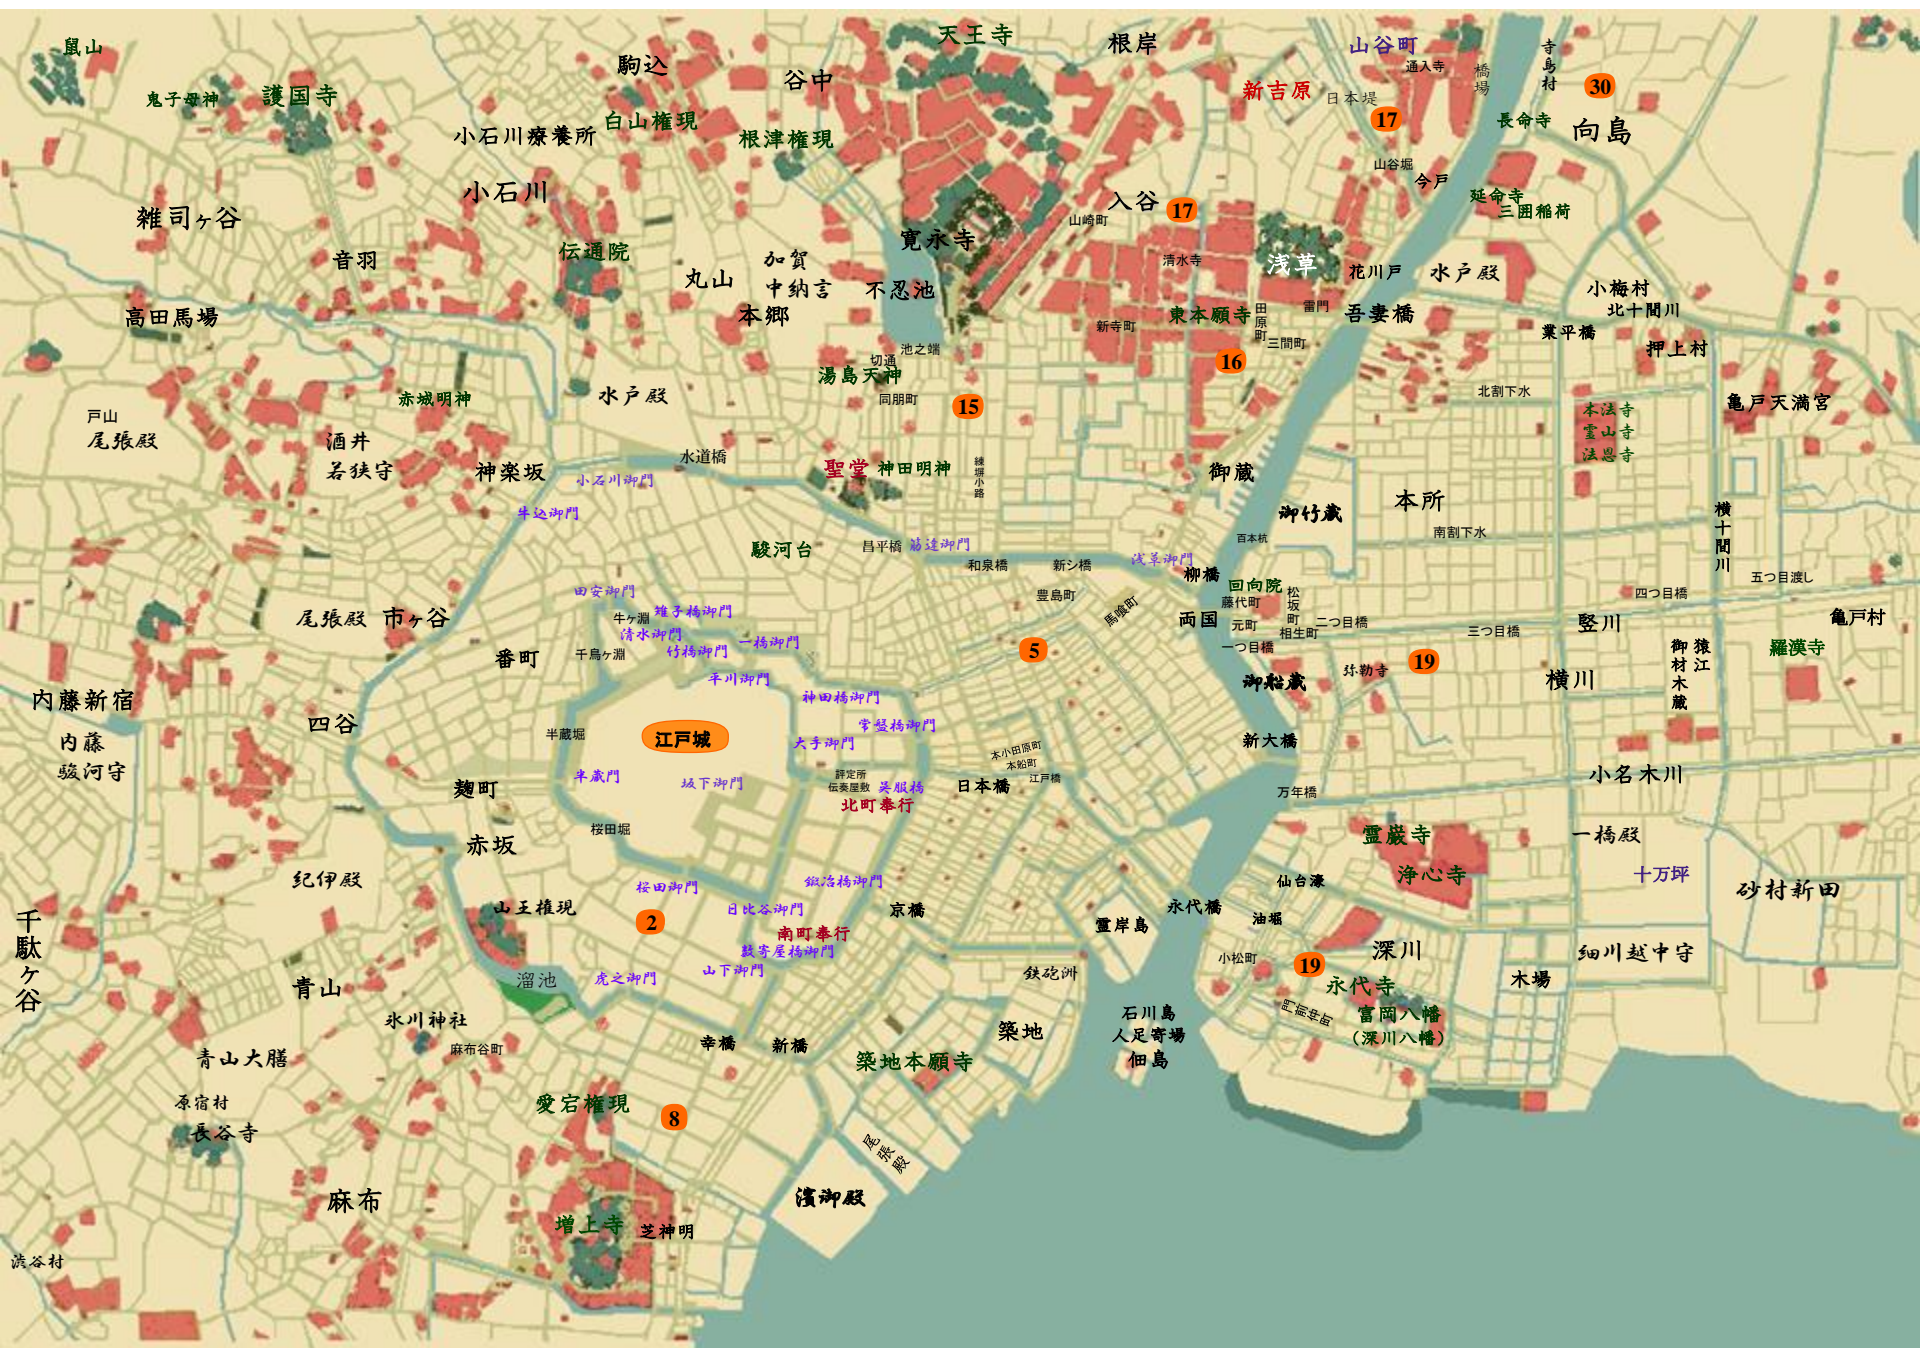

荆御庭叢

素表切老中

閻御庭番1 裏切老中 早見俊

十二代將軍

御側御用取次

根津門前町
公儀御庭番
(忍び御用)

娘
(常盤津師匠)

使用人

田原町
御庭番

南町定町廻り

相生町
岡っ引き

本船町
魚問屋
「遠州屋」

十一代將軍

徳川家音

側室

美代