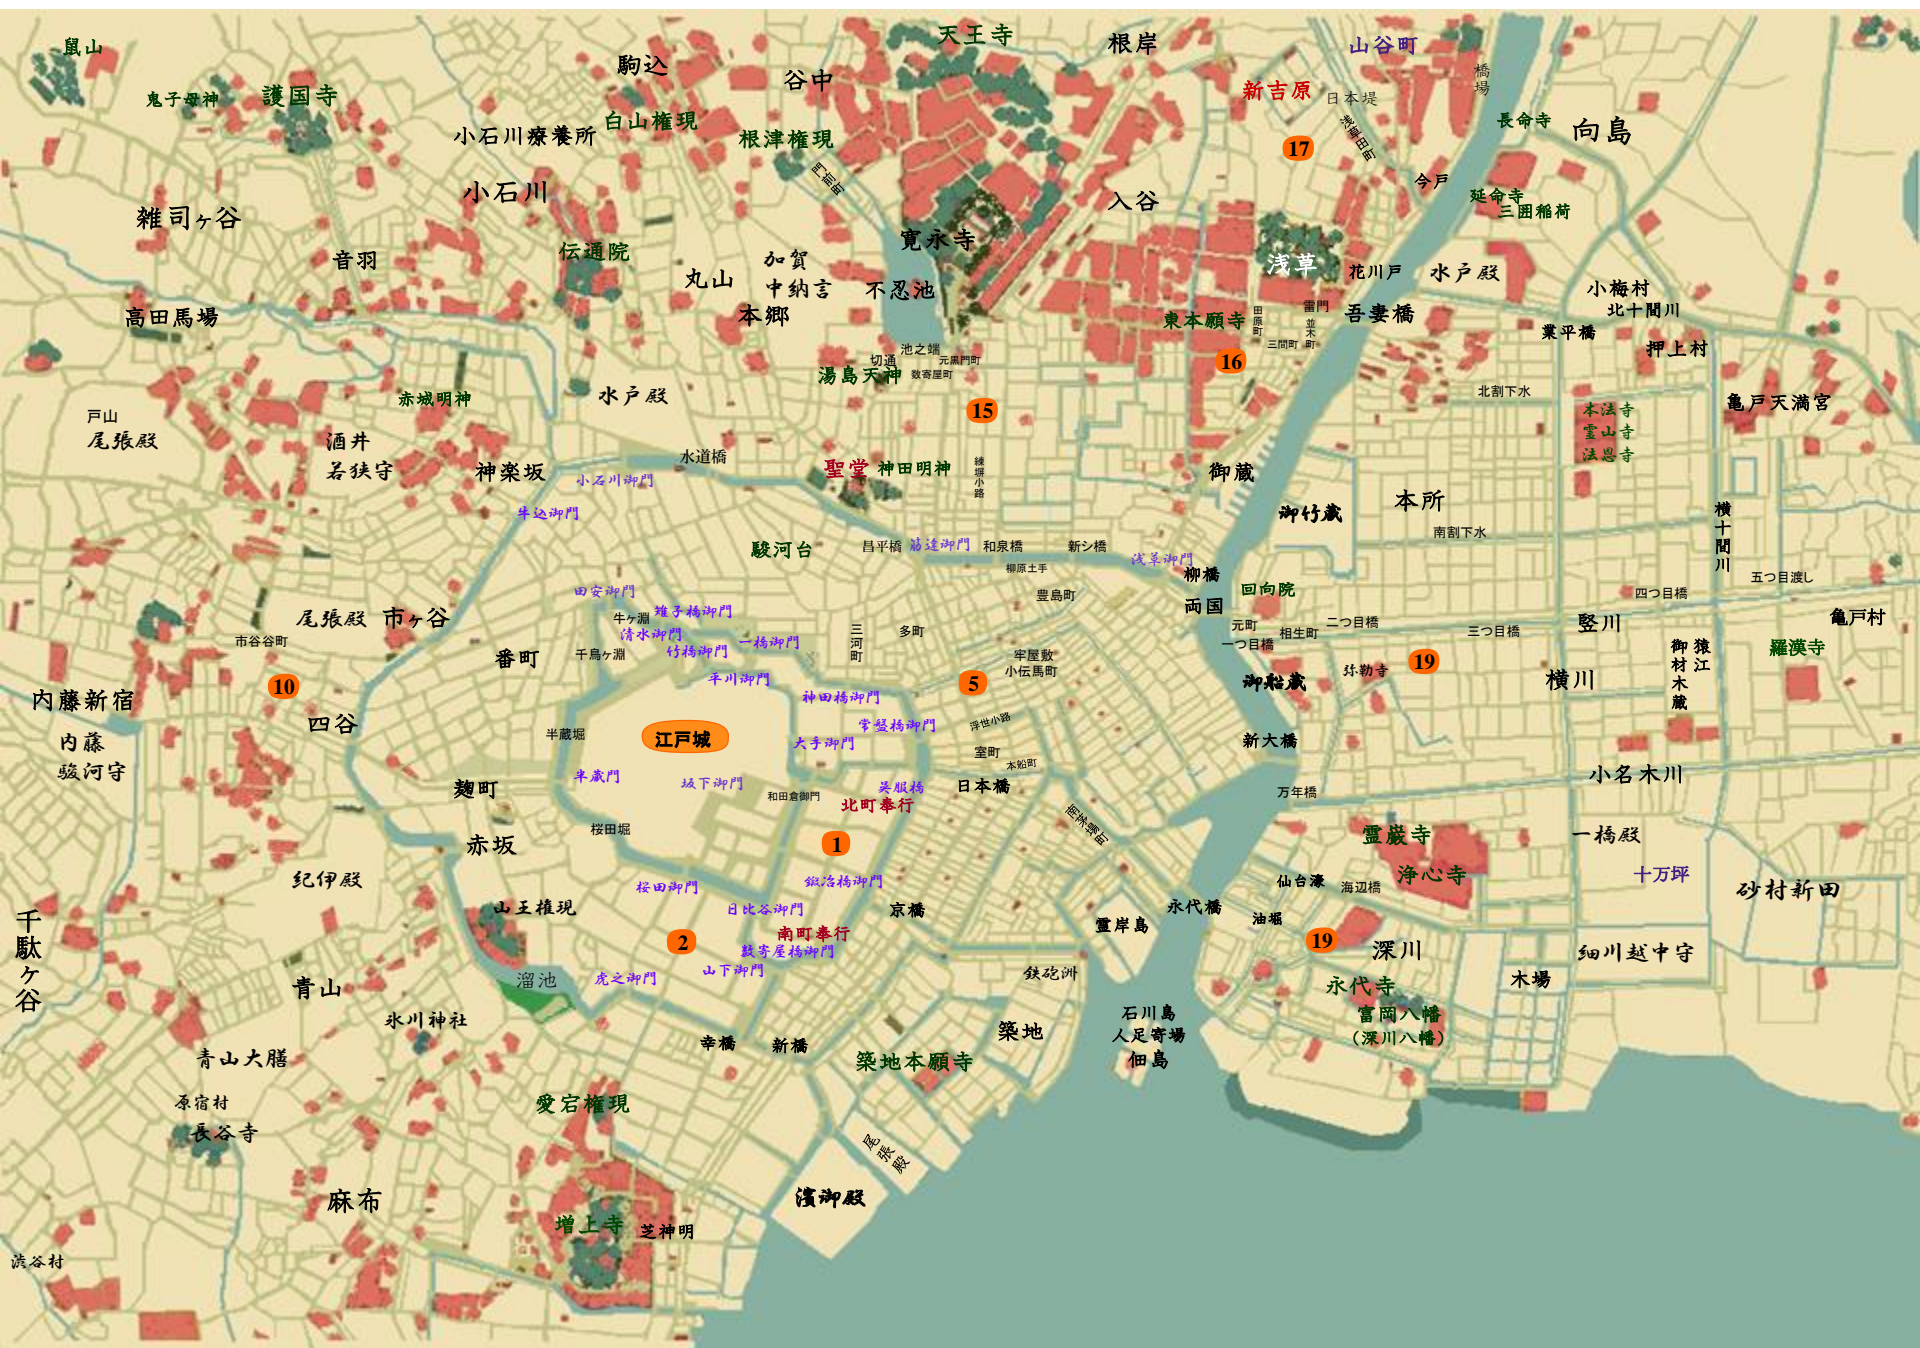

荆御庭叢

陀謀車行

闇御庭番3 陰謀奉行 早見俊

正室

徳川家音

十一代將軍

村垣子三郎

公儀御庭番

新見伊賀守
正路

御側御用取次

徳川家慶

十二代將軍

お志摩

辰巳芸者
(お勢の母)

お勢

娘
(常磐津師匠)