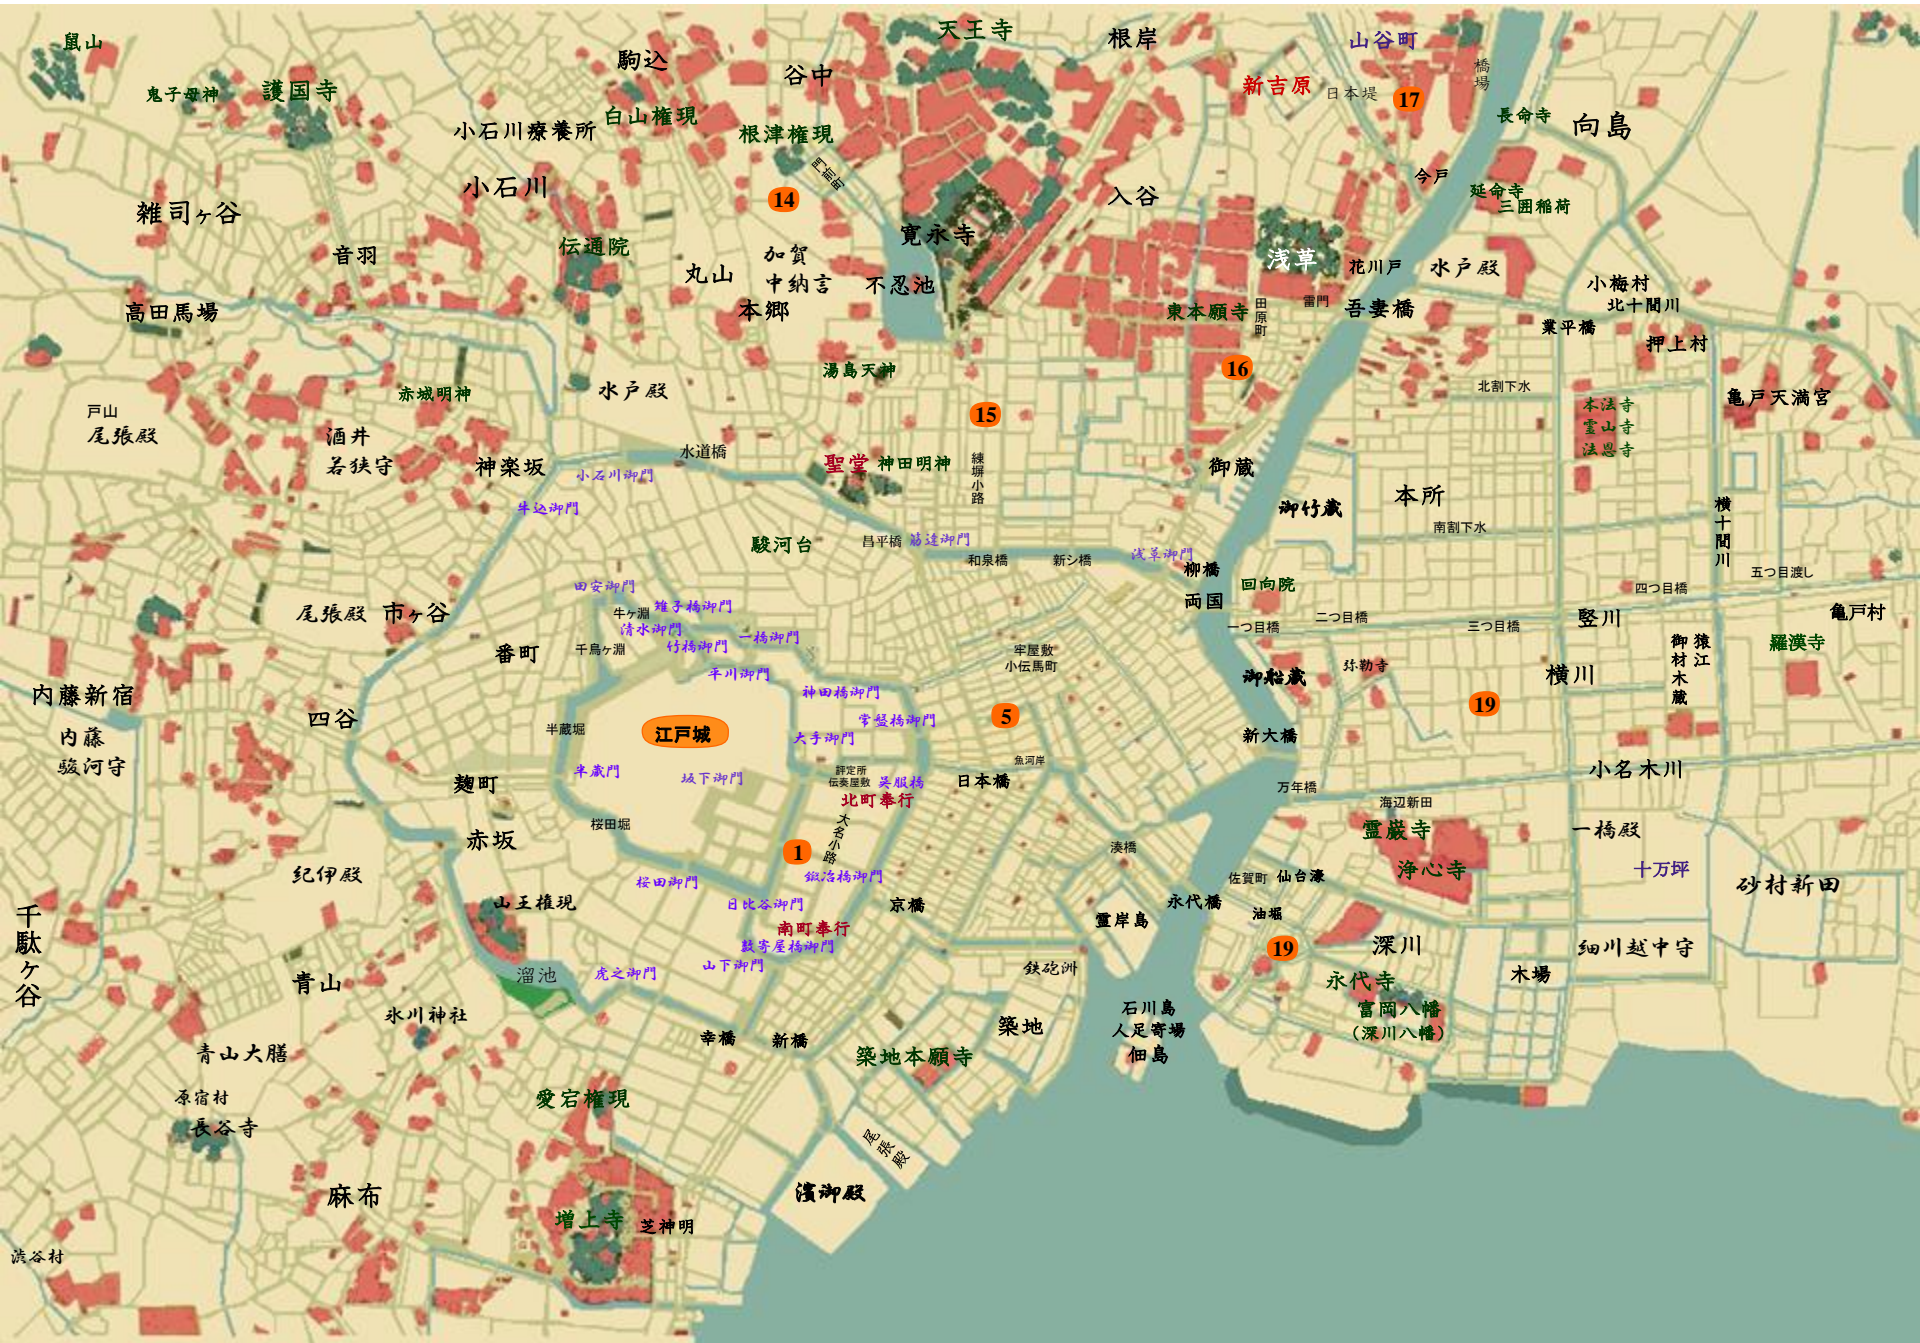

荆御庭菱

偽心仇討

闇御庭番6 偽の仇討 早見俊

十二代將軍

徳川家慶

御側御用取次

新見伊賀守
正路

公儀御庭番