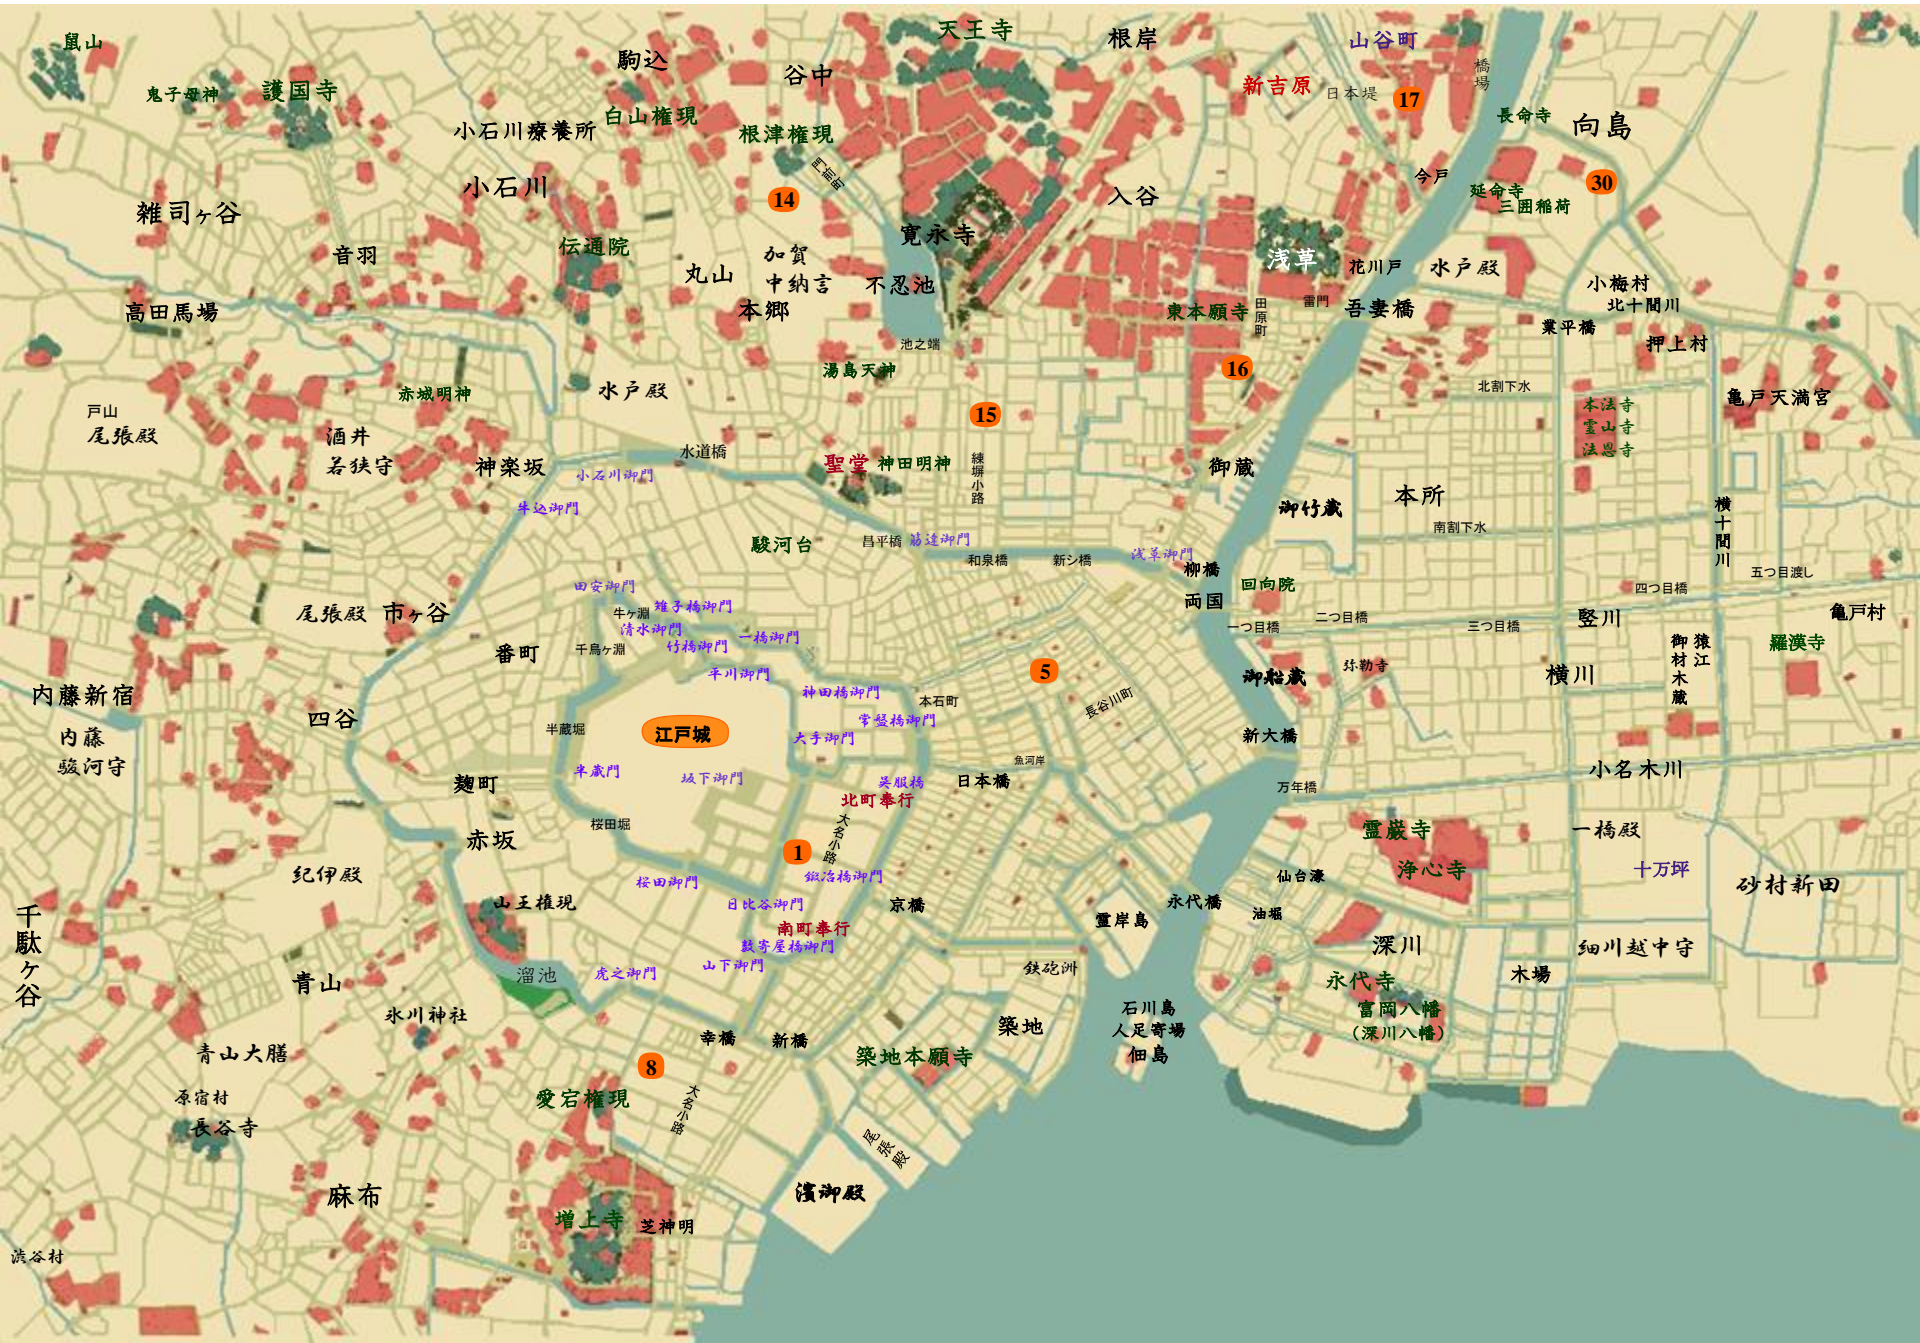

菊御庭菱

踊乃小萩

# 閻御庭番7 踊る小判 早見俊

十二代將軍

御側御用取次

公儀御庭番

根津門前町  
公儀御庭番  
(忍び御用)  
橋場鏡ヶ池  
(小川物同屋  
相州屋 重吉)

娘  
(常盤津師匠)

田原町  
俳諧師  
御庭番

浅草親正寺  
住職

勘定方

長谷川町  
両替商  
「大和屋」

小川町  
妙祥寺  
賭場仕切り