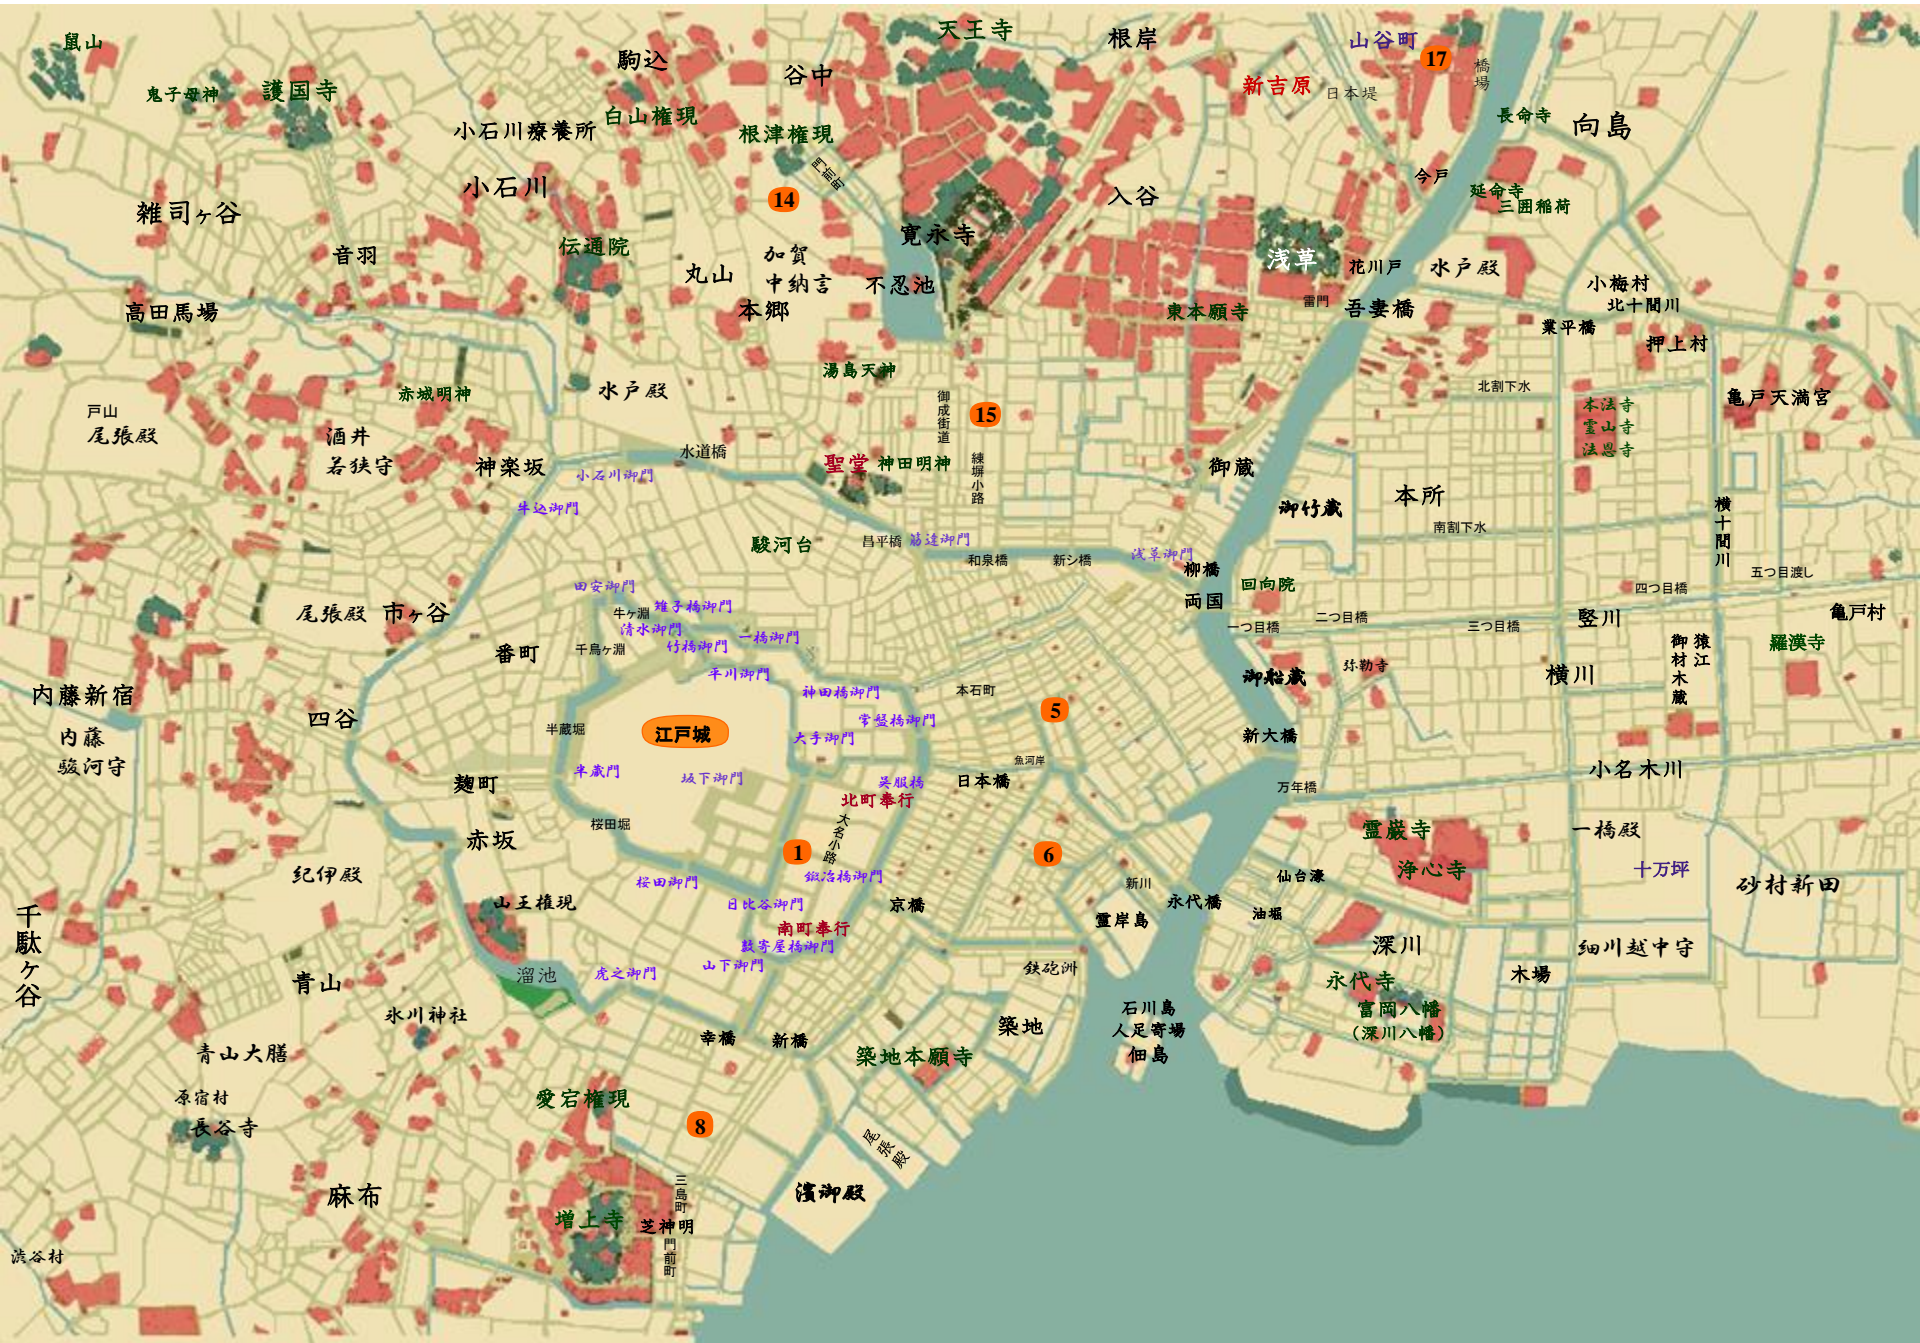

荆御庭叢

荆蔭繩動

闇御庭番8

お陰騒動

早見俊

十二代將軍

公儀御庭番

根津門前町
公儀御庭番
(忍び御用)
橋場鏡ヶ池
(小間物同屋
相州屋 重吉)