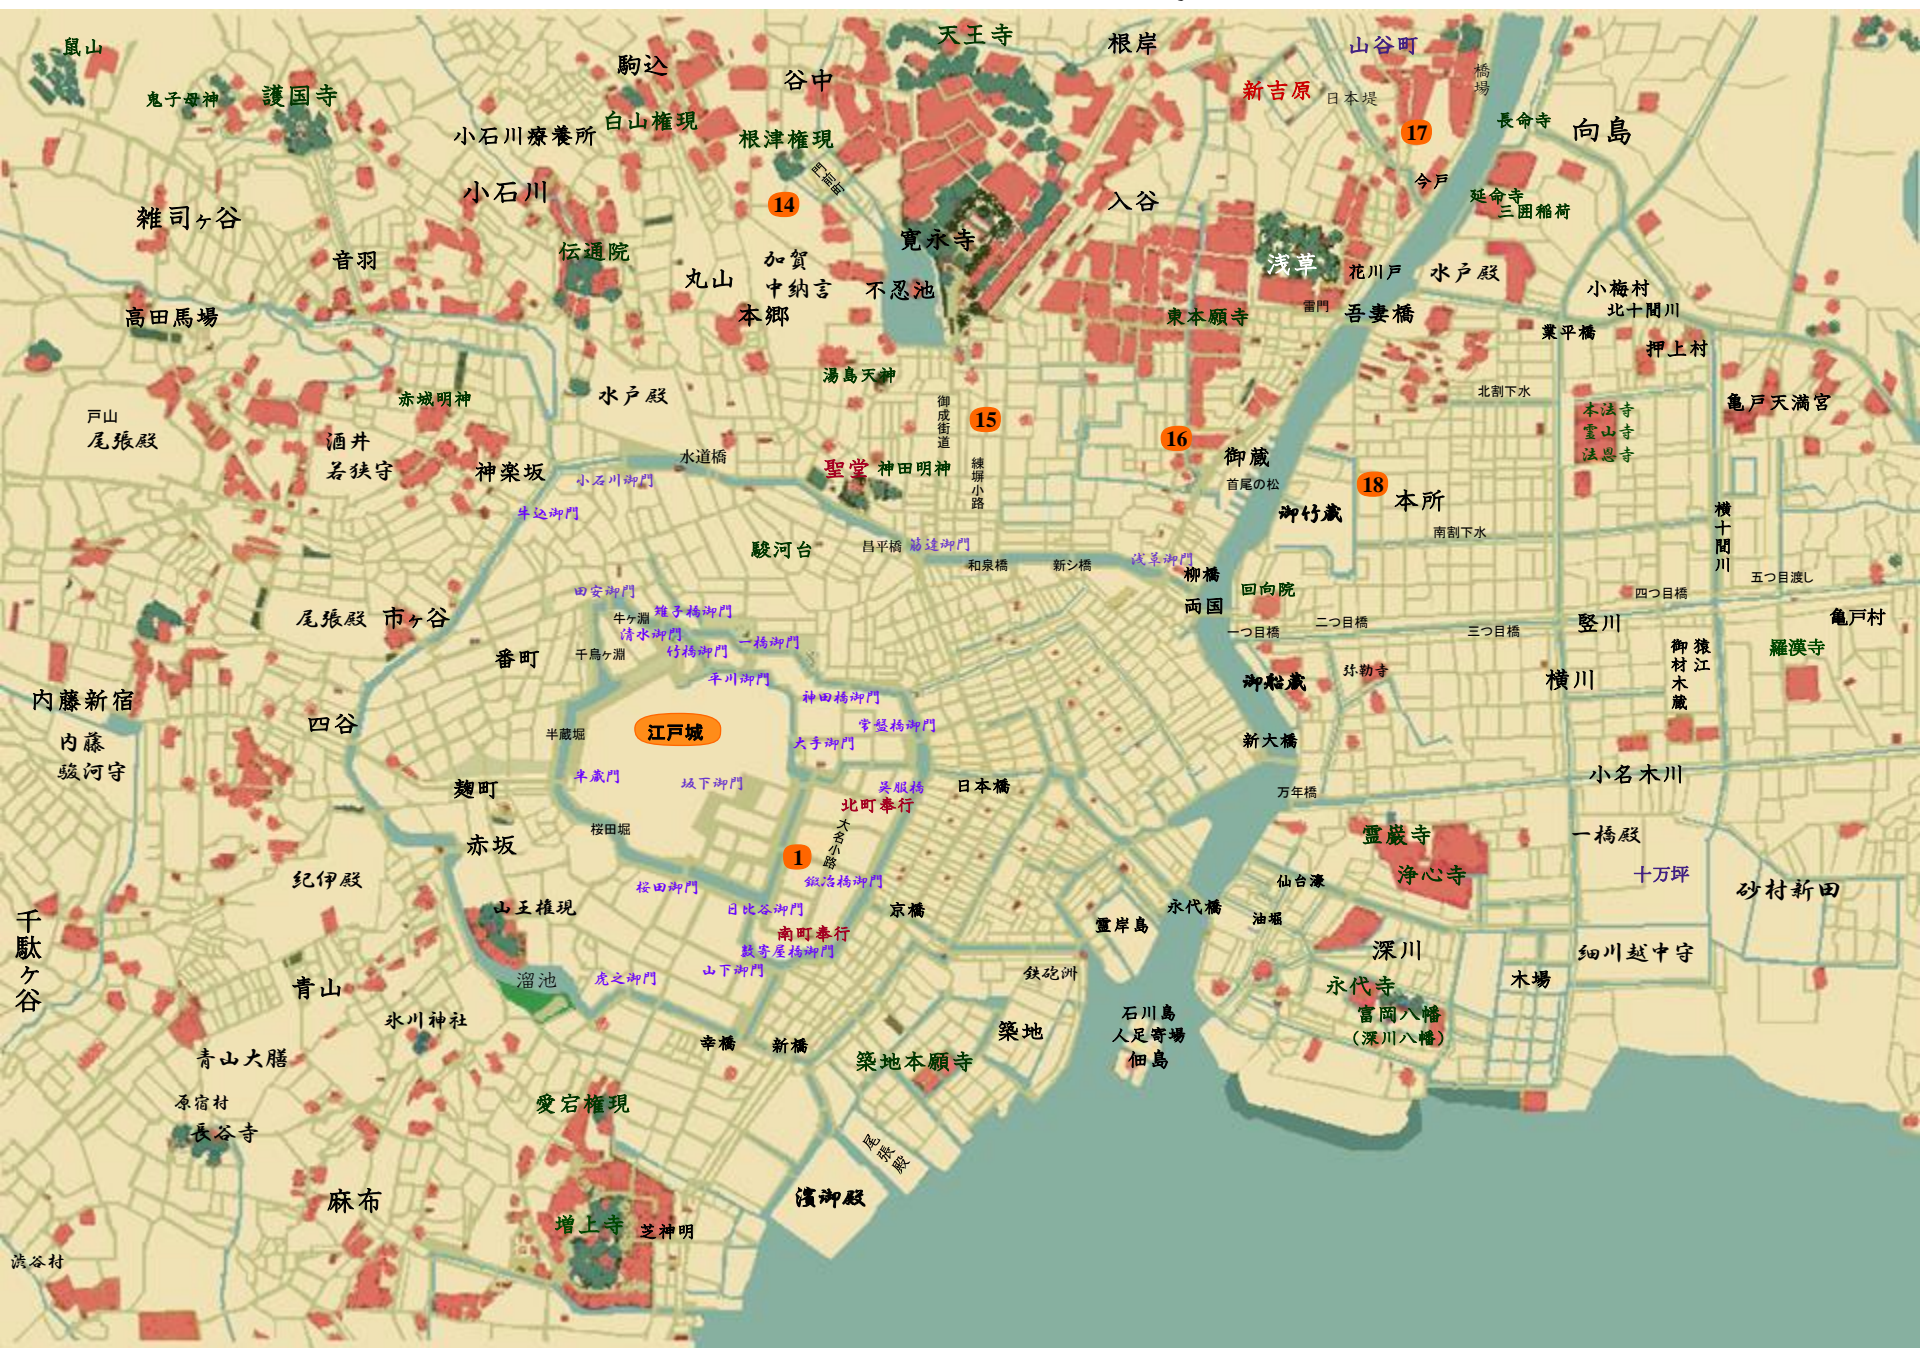

羽御庭菱

鶴正治の宮

園御庭番9 鶴退治の宴 早見俊

鼠山
鬼子母神
護国寺
雑司ヶ谷
高田馬場
戸山
尾張殿
内藤新宿
内藤
駿河守
千駄ヶ谷
青山
青山大膳
原宿村
長谷寺
麻布
渋谷村

駒込
谷中
根津権現
小石川
小石川療養所
白山権現
音羽
高田馬場
赤城明神
酒井
若狭守
尾張殿
市ヶ谷
番町
麴町
赤坂
紀伊殿
青山
水川神社
愛宕権現
増上寺
芝神明

天王寺
根岸
入谷
寛永寺
不忍池
加賀
中納言
本郷
丸山
湯島天神
聖堂
神田明神
駿河台
昌平橋
湯島天神
御成街道
御蔵
首尾の松
御蔵
柳橋
御船蔵
新大橋
万年橋
仙台藻
油堀
石川島
人足寄場
佃島
築地
築地本願寺
濱御殿

浅草
東本願寺
雷門
吾妻橋
御蔵
首尾の松
御船蔵
新大橋
万年橋
仙台藻
油堀
石川島
人足寄場
佃島
築地
築地本願寺
濱御殿

山谷町
橋場
長命寺
向島
今戸
延命寺
三囲稲荷
花川戸
水戸殿
小梅村
北十間川
業平橋
押上村
本所
南割下水
横十間川
四つ目橋
五つ目渡し
横川
御蔵
猿江
木蔵
小名木川
一橋殿
十万坪
砂村新田
深川
永代寺
富岡八幡
(深川八幡)

龜戸天満宮
羅漢寺
龜戸村
羅漢寺
砂村新田