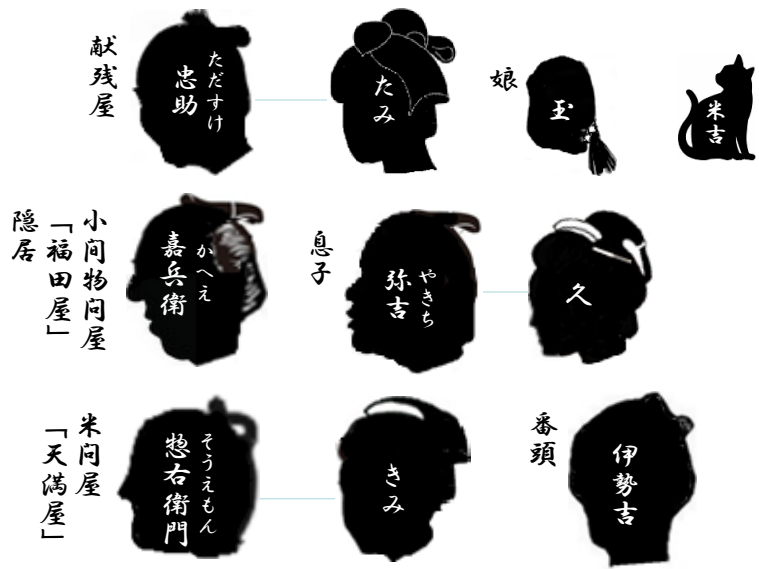

町年寄  
喜多村

米問屋  
紀州屋隠居

武州浪人

とつかえべえ  
(十二才)

髪結い

娘

蕎麦屋台

産婆

献残屋  
「但馬屋」

地本問屋  
「観音堂」

町年寄  
奈良屋

娘  
(十八才)

女郎屋  
「梅乃屋」  
妓楼珠

遣り手婆

遊女

ろうそく  
燭問屋  
「播州屋」

番頭

七福神頭領

奥州浪人

中間

川越新河岸  
船頭

公事宿  
「位之江」

川越街道  
宿場総領名主

なぶり屋