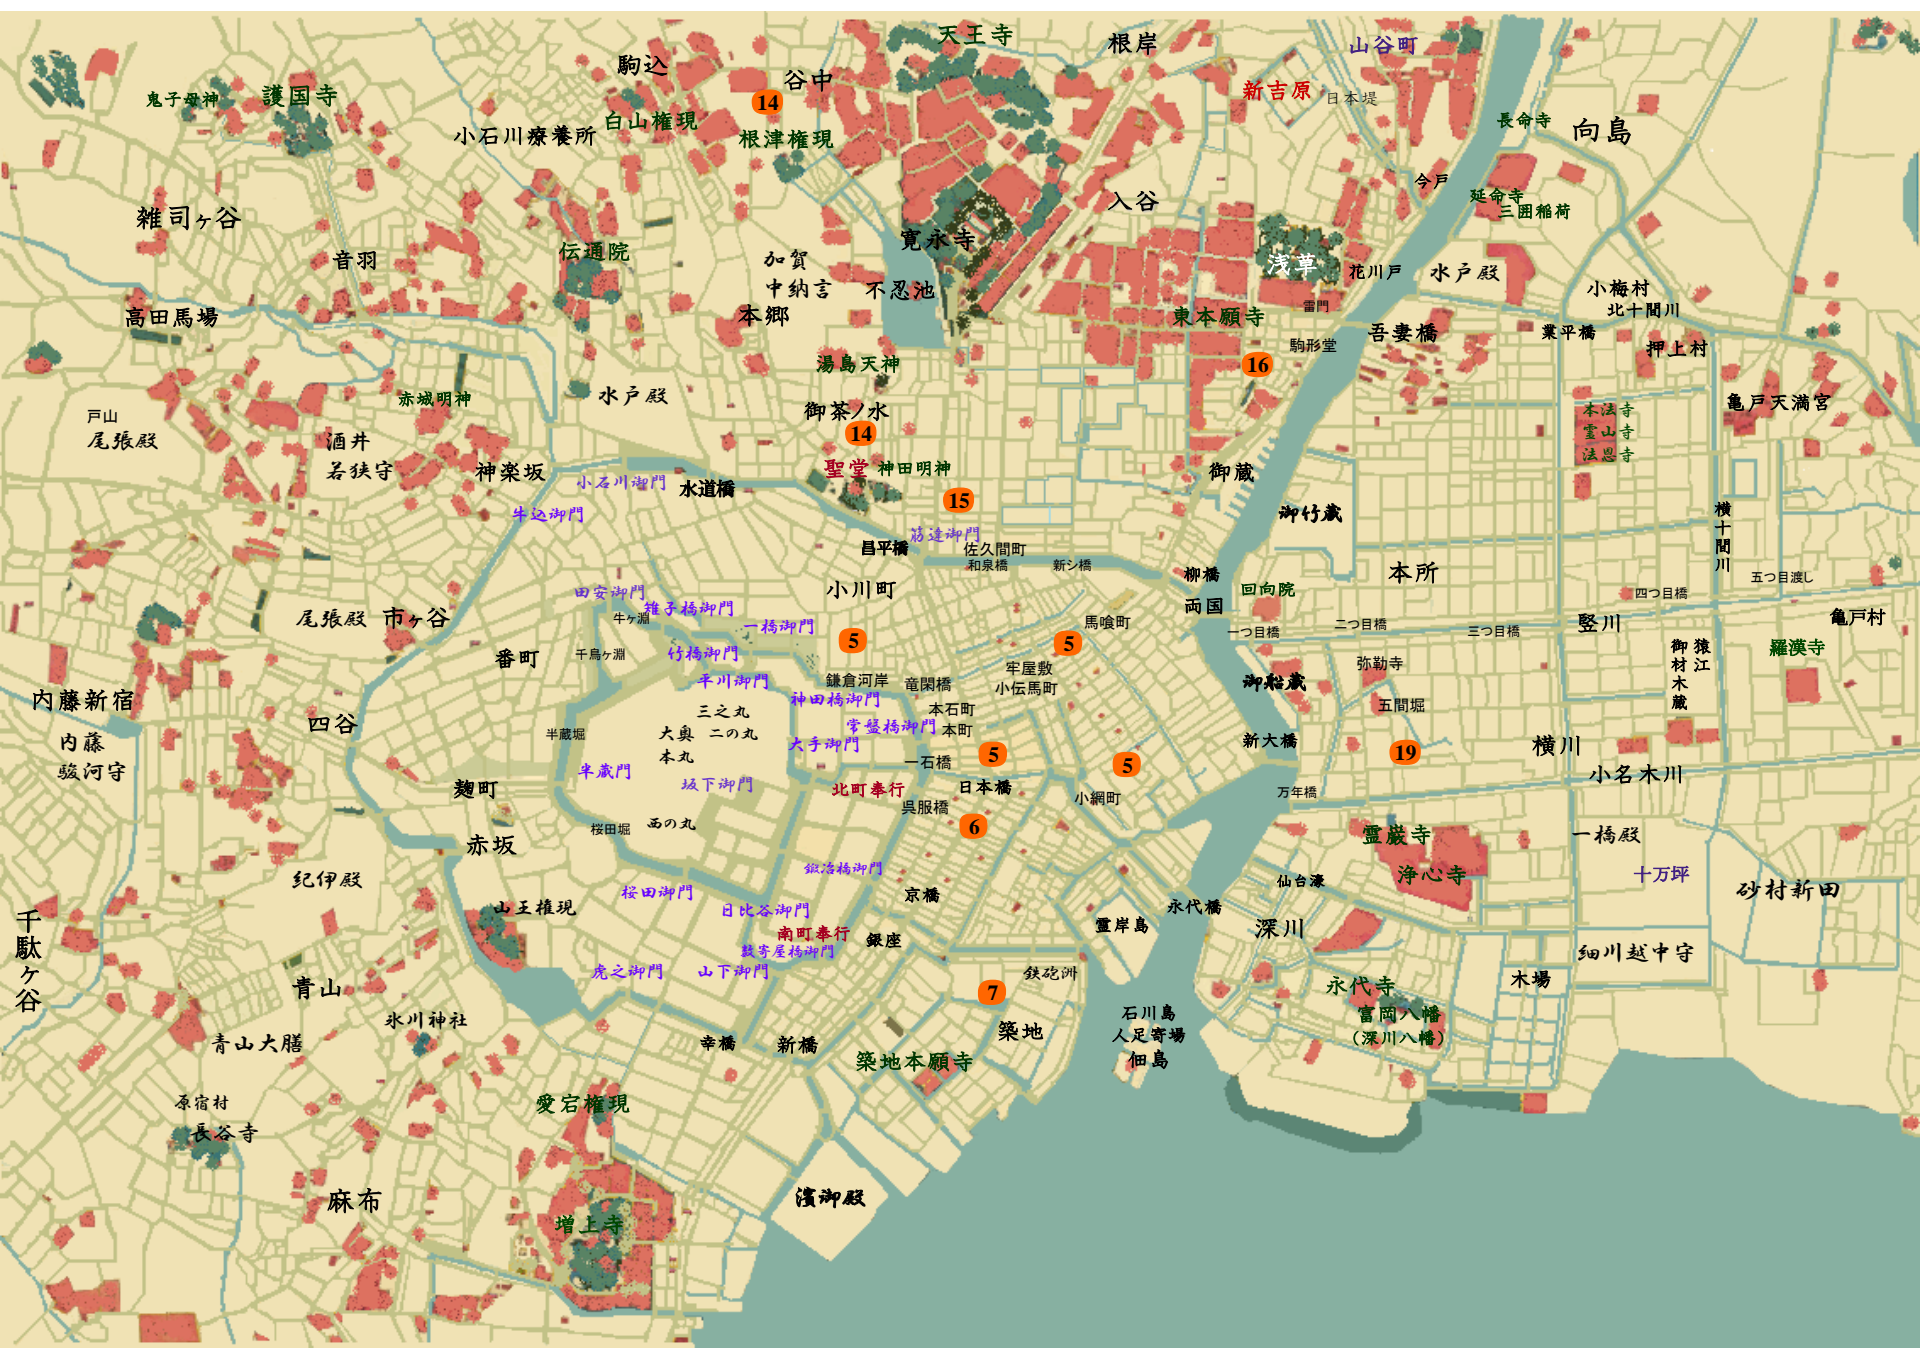

樽屋三四郎言上帳7 片棒 井川香四朗