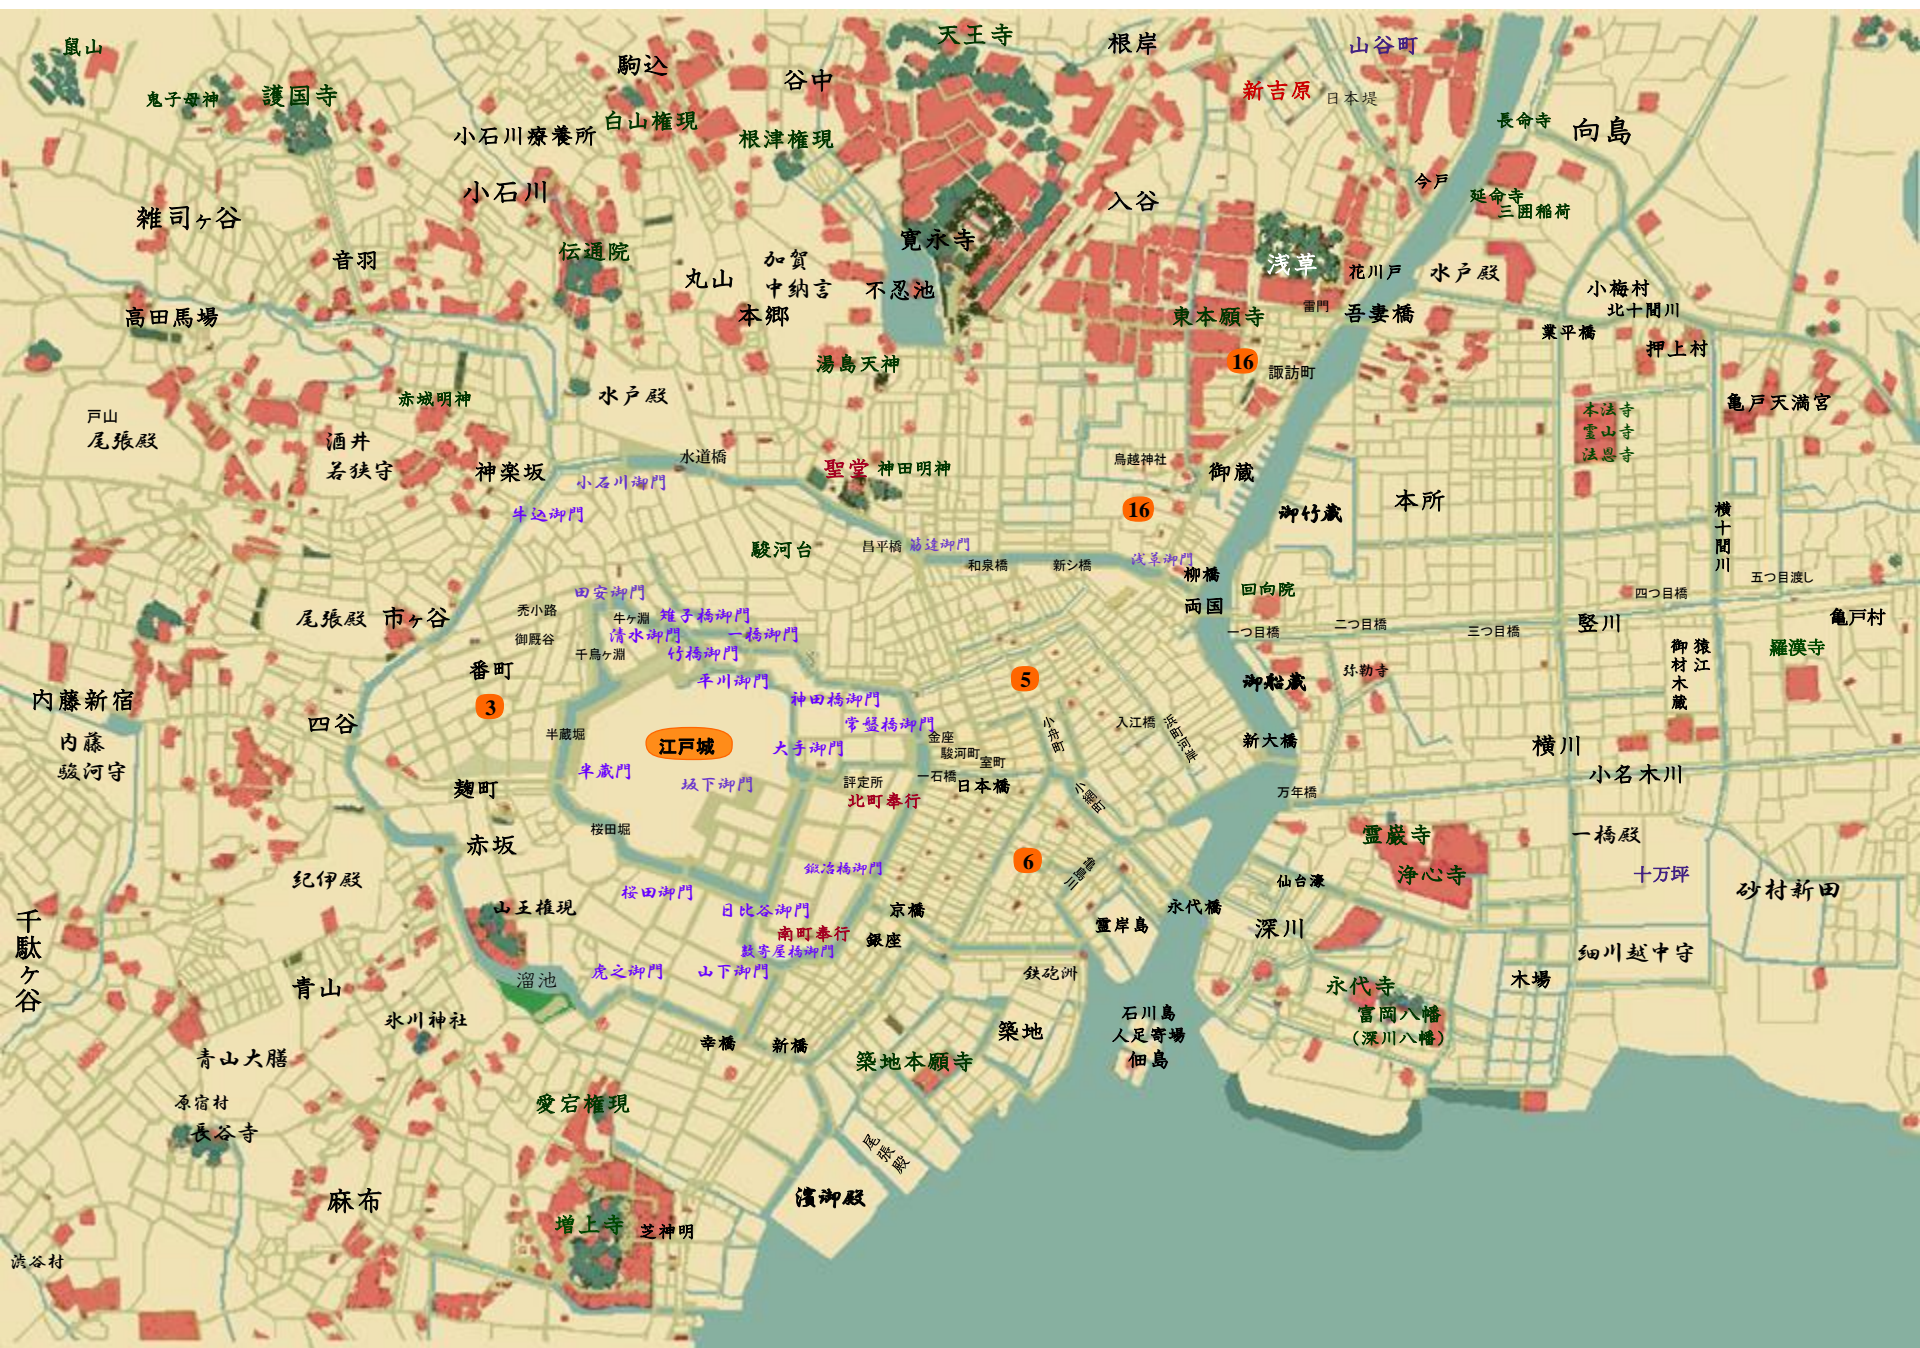

井川香四郎 八代目本旗札暴