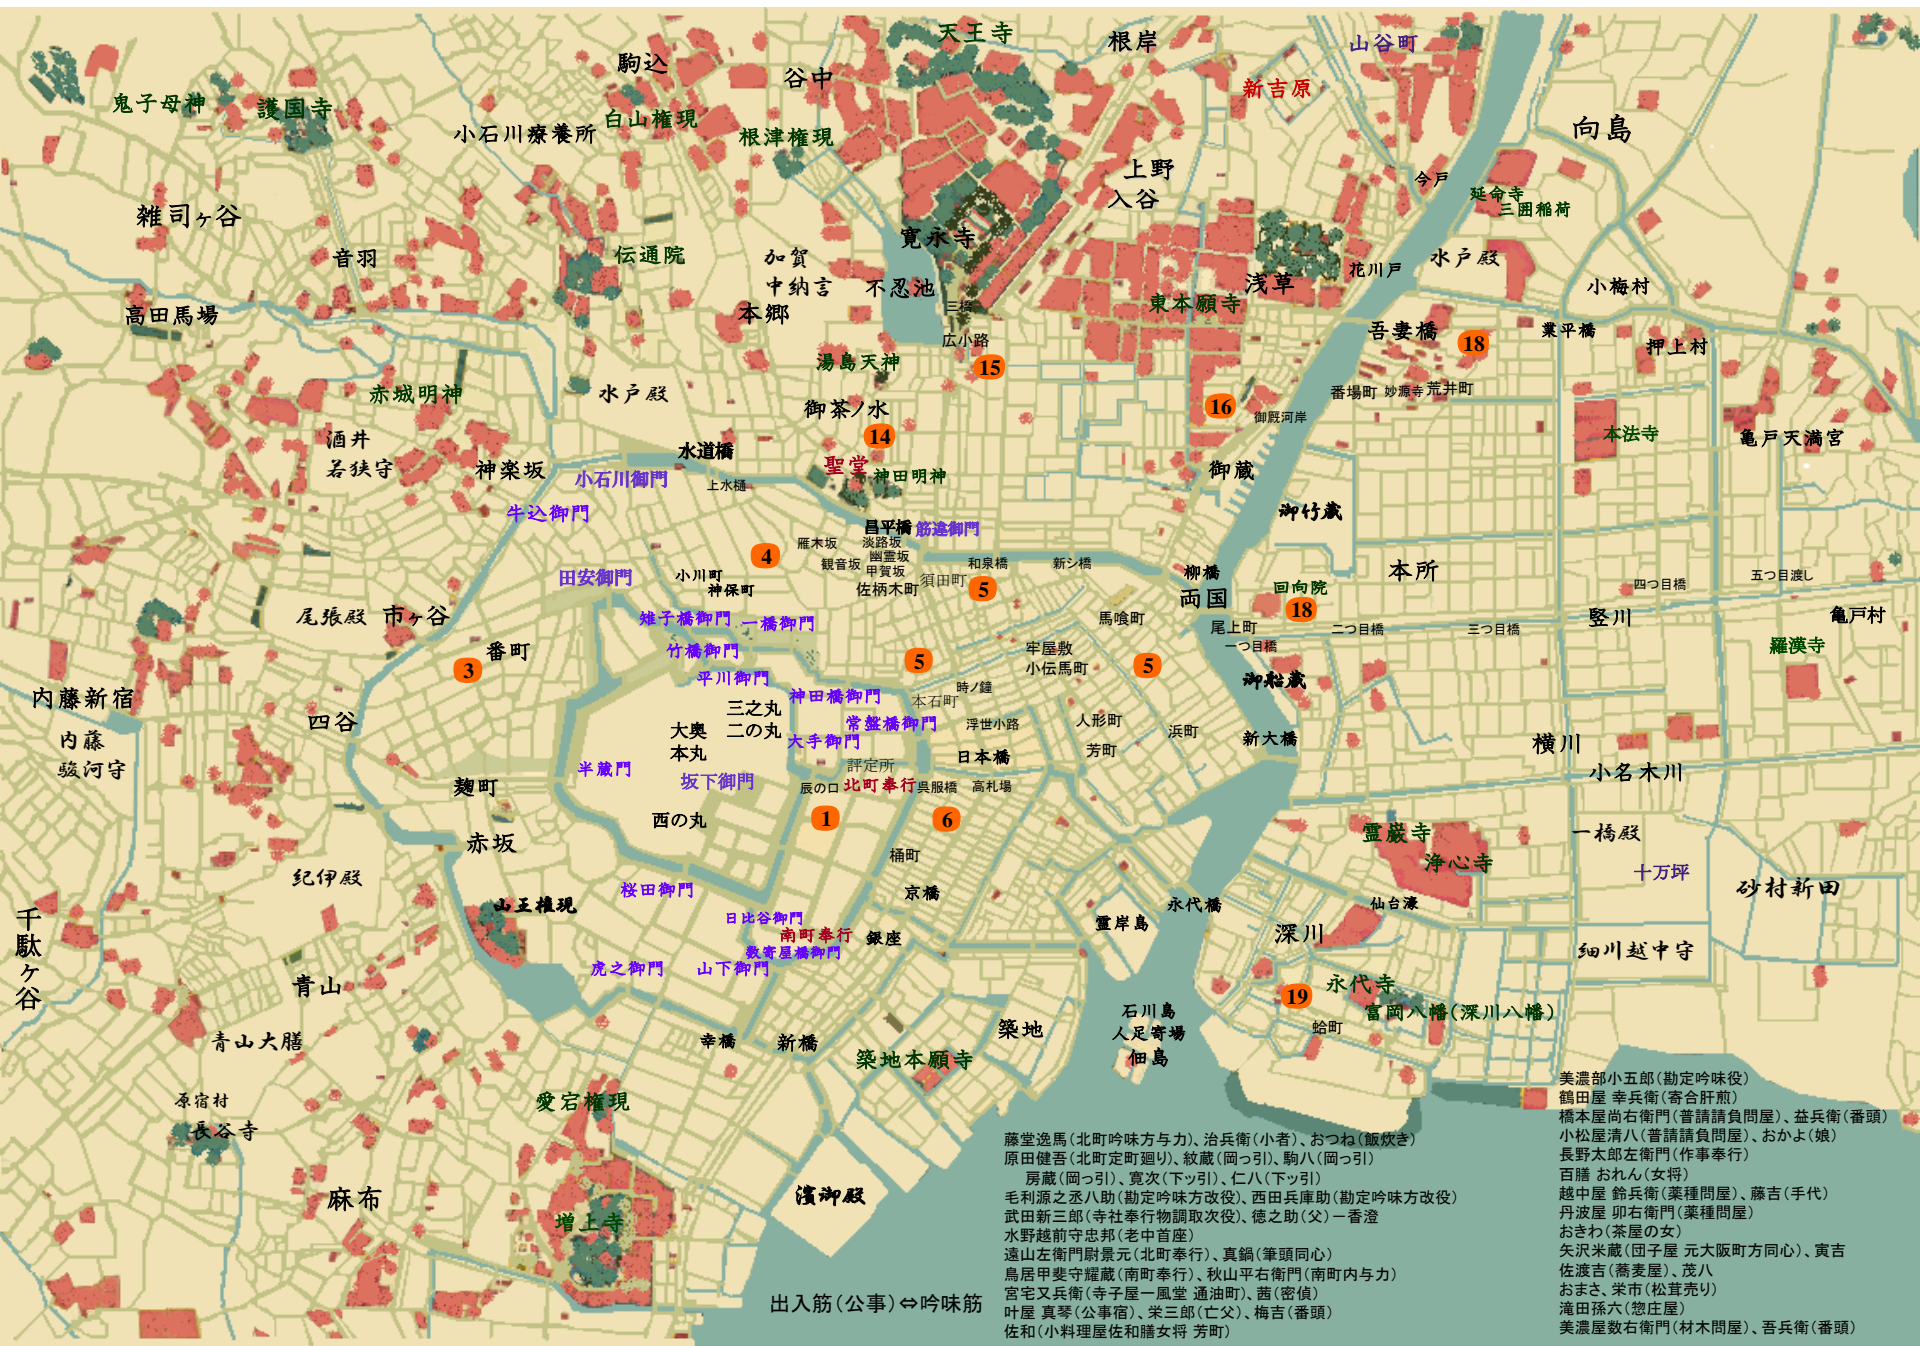

鼻と力吟味帳了 忍冬 井川香四郎

- 美濃部小五郎(勘定吟味役)
 鶴田屋 幸兵衛(寄合肝煎)
 橋本屋尚右衛門(普請請負問屋)、益兵衛(番頭)
 小松屋清八(普請請負問屋)、おかよ(娘)
 長野太郎左衛門(作事奉行)
 百膳 おれん(女将)
 越中屋 鈴兵衛(業種問屋)、藤吉(手代)
 丹波屋 卯右衛門(業種問屋)
 おきわ(茶屋の女)
 矢沢米蔵(団子屋 元大阪町方同心)、寅吉
 佐渡吉(蕎麦屋)、茂八
 おまさ、栄市(松茸売り)
 滝田孫六(惣庄屋)
 美濃屋数右衛門(材木問屋)、吾兵衛(番頭)
- 藤堂逸馬(北町吟味方と力)、治兵衛(小者)、おつね(飯炊き)
 原田健吾(北町定廻り廻り)、蔵蔵(岡っ引)、駒八(岡っ引)
 房蔵(岡っ引)、寛次(下っ引)、仁八(下っ引)
 毛利源之丞八助(勘定吟味方改役)、西田兵庫助(勘定吟味方改役)
 武田新三郎(寺社奉行物調取次役)、徳之助(父)一香澄
 水野越前守忠邦(老中首座)
 遠山左衛門尉景元(北町奉行)、真鍋(筆頭同心)
 鳥居甲斐守耀蔵(南町奉行)、秋山平右衛門(南町内与力)
 宮宅又兵衛(寺子屋一風堂 通油町)、茜(密偵)
 叶屋 真琴(公事宿)、栄三郎(亡父)、梅吉(番頭)
 佐和(小料理屋佐和膳女将 芳町)

出入筋(公事)⇔吟味筋