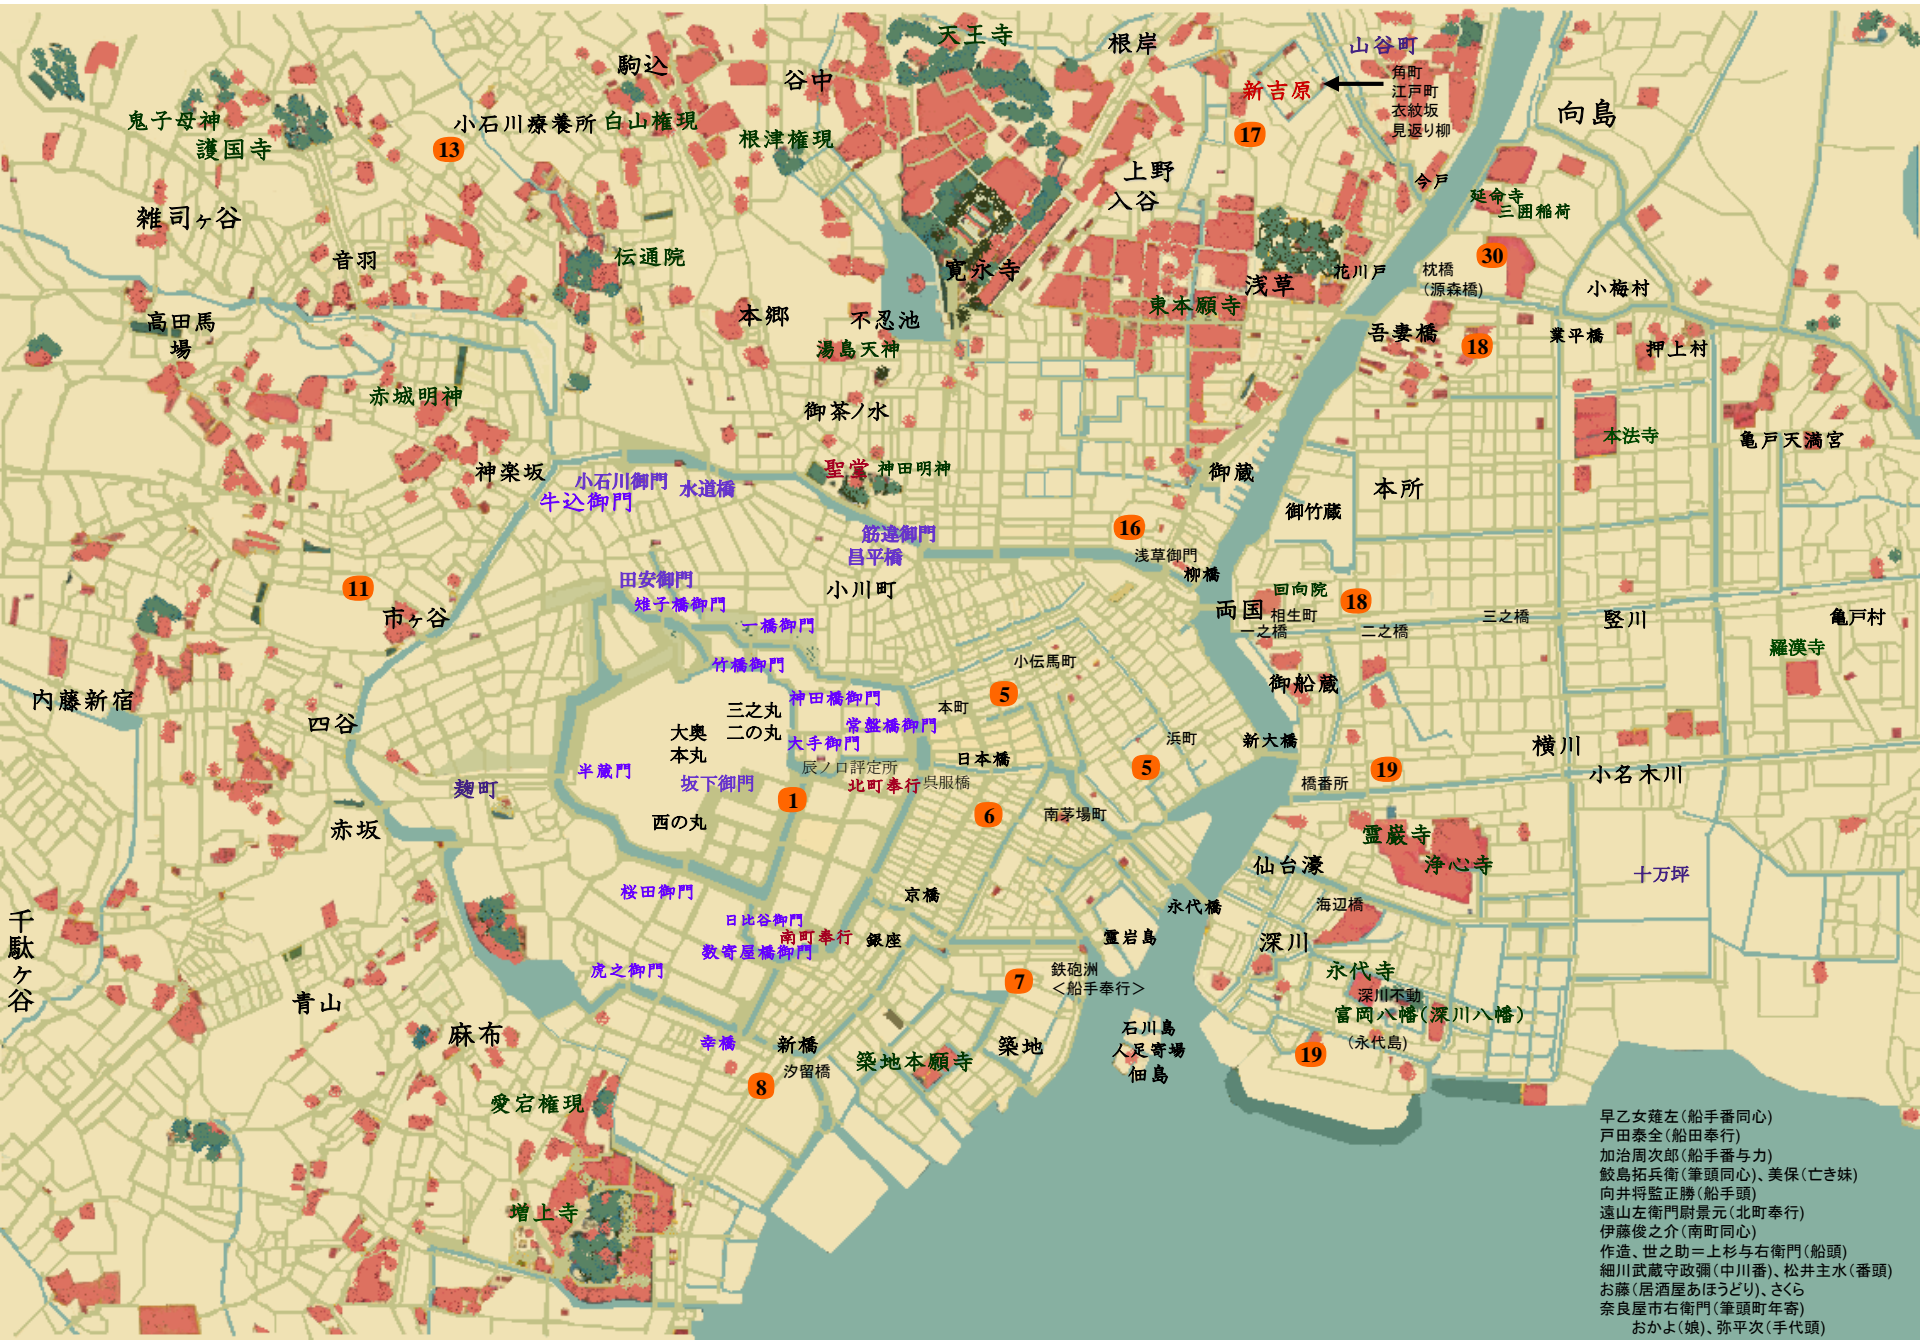

船手奉行うたかた日記2 築立と雛 井川香四郎

- 早乙女雛左(船手番同心)
- 戸田泰全(船田奉行)
- 加治周次郎(船手番与力)
- 鯉島拓兵衛(筆頭同心)、美保(亡き妹)
- 向井将監正勝(船手頭)
- 遠山左衛門尉景元(北町奉行)
- 伊藤俊之介(南町同心)
- 作造、世之助=上杉与右衛門(船頭)
- 細川武藏守政彌(中川番)、松井主水(番頭)
- お藤(居酒屋あほうどり)、さくら
- 奈良屋市右衛門(筆頭町年寄)
- おかよ(娘)、弥平次(手代頭)