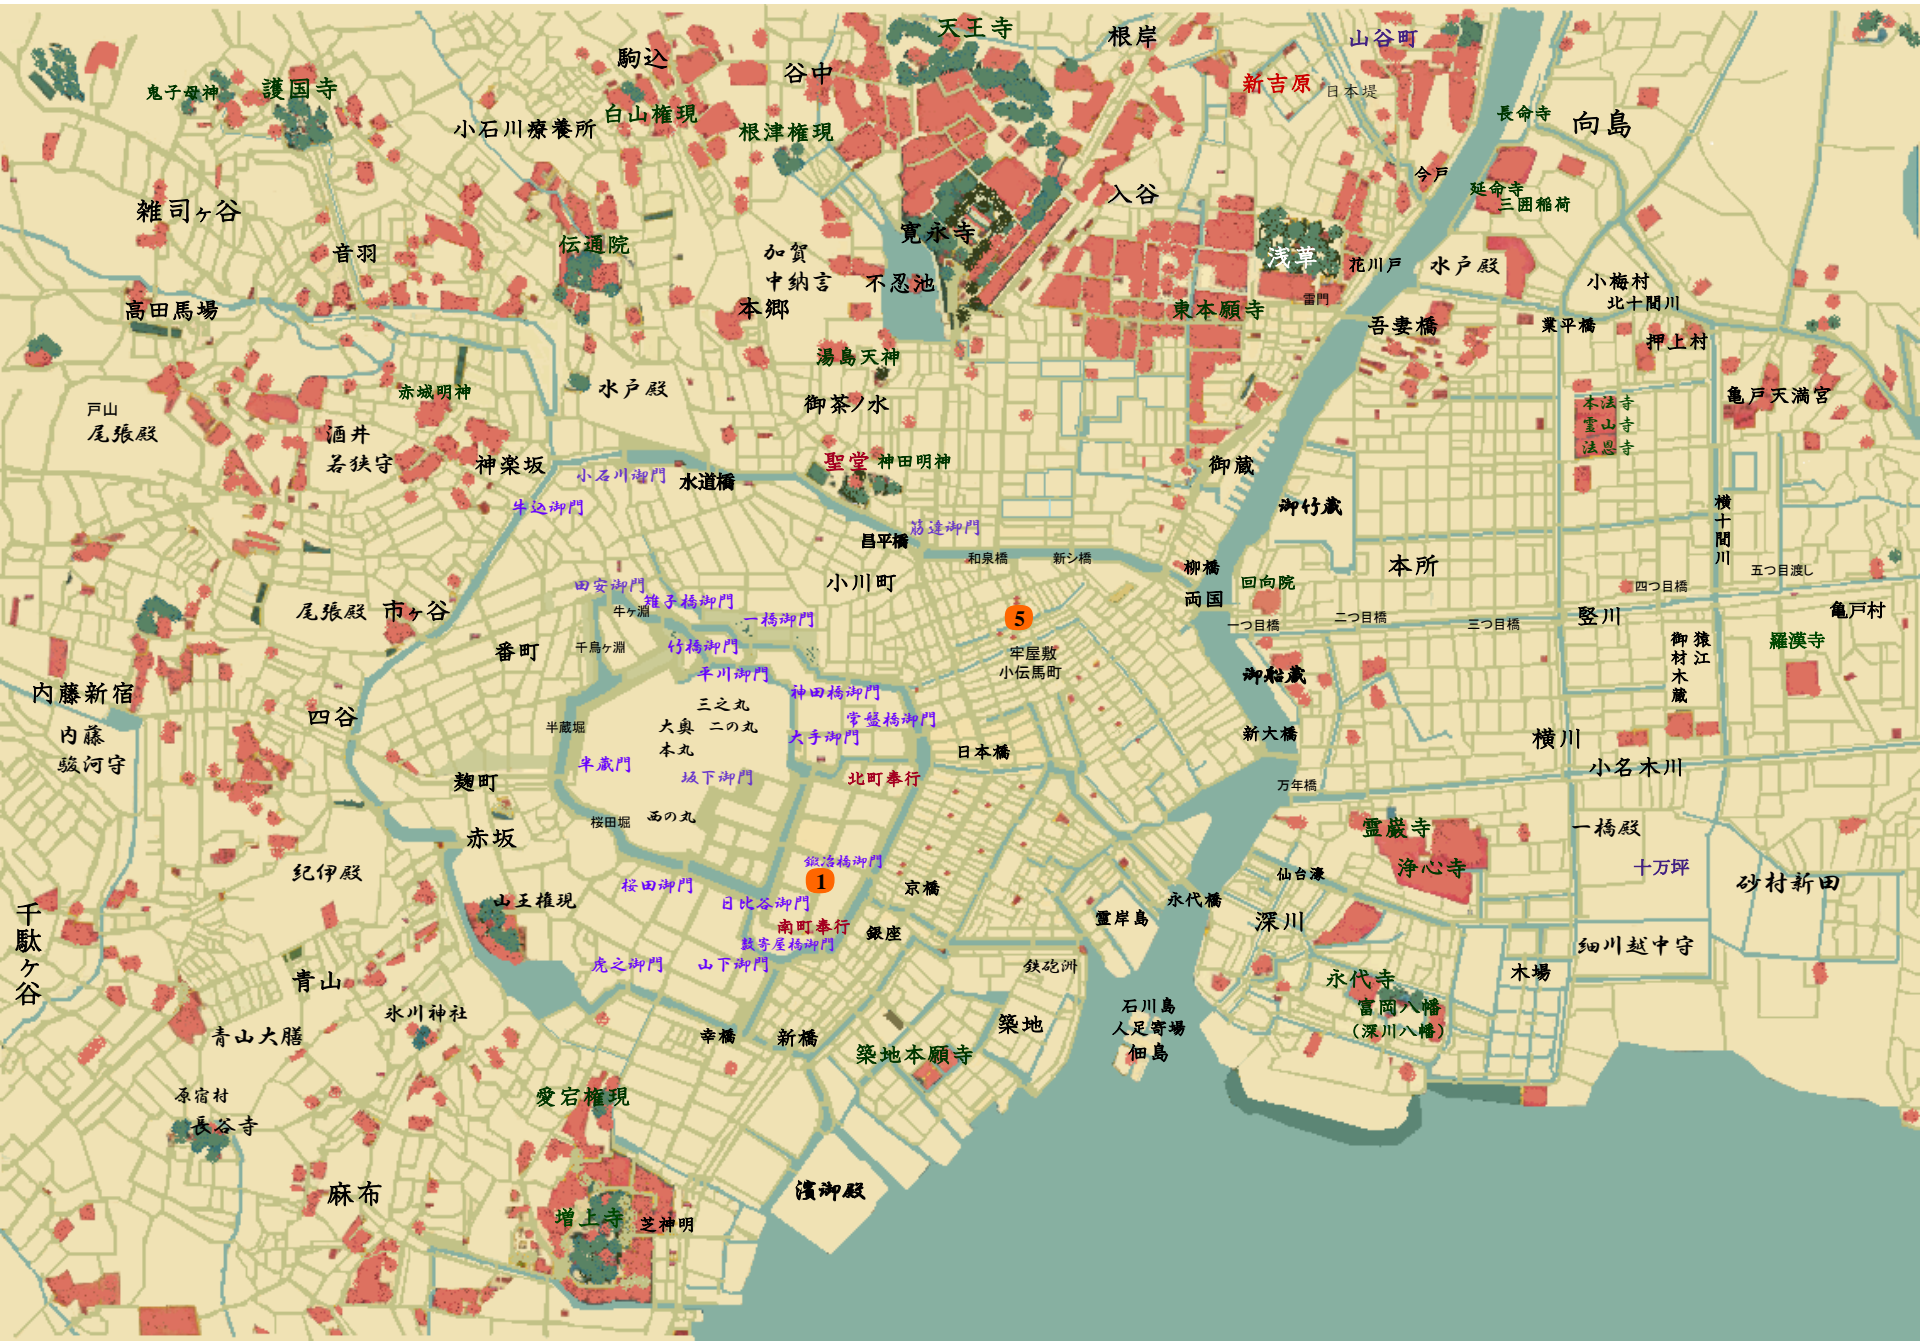

ぶらしき同心御用帳

高橋のま

南町定町廻り
羊頭同心

南町定町廻り

岡一引き

手下

船宿「千成」
女将

息子

はるか

小料理屋
「瓢箪」

廻り髪結い
姉

妹

天文方

廻船問屋「薩摩屋」
二番番頭
浩之助の元女房

息子(十四才)

薩摩屋手代