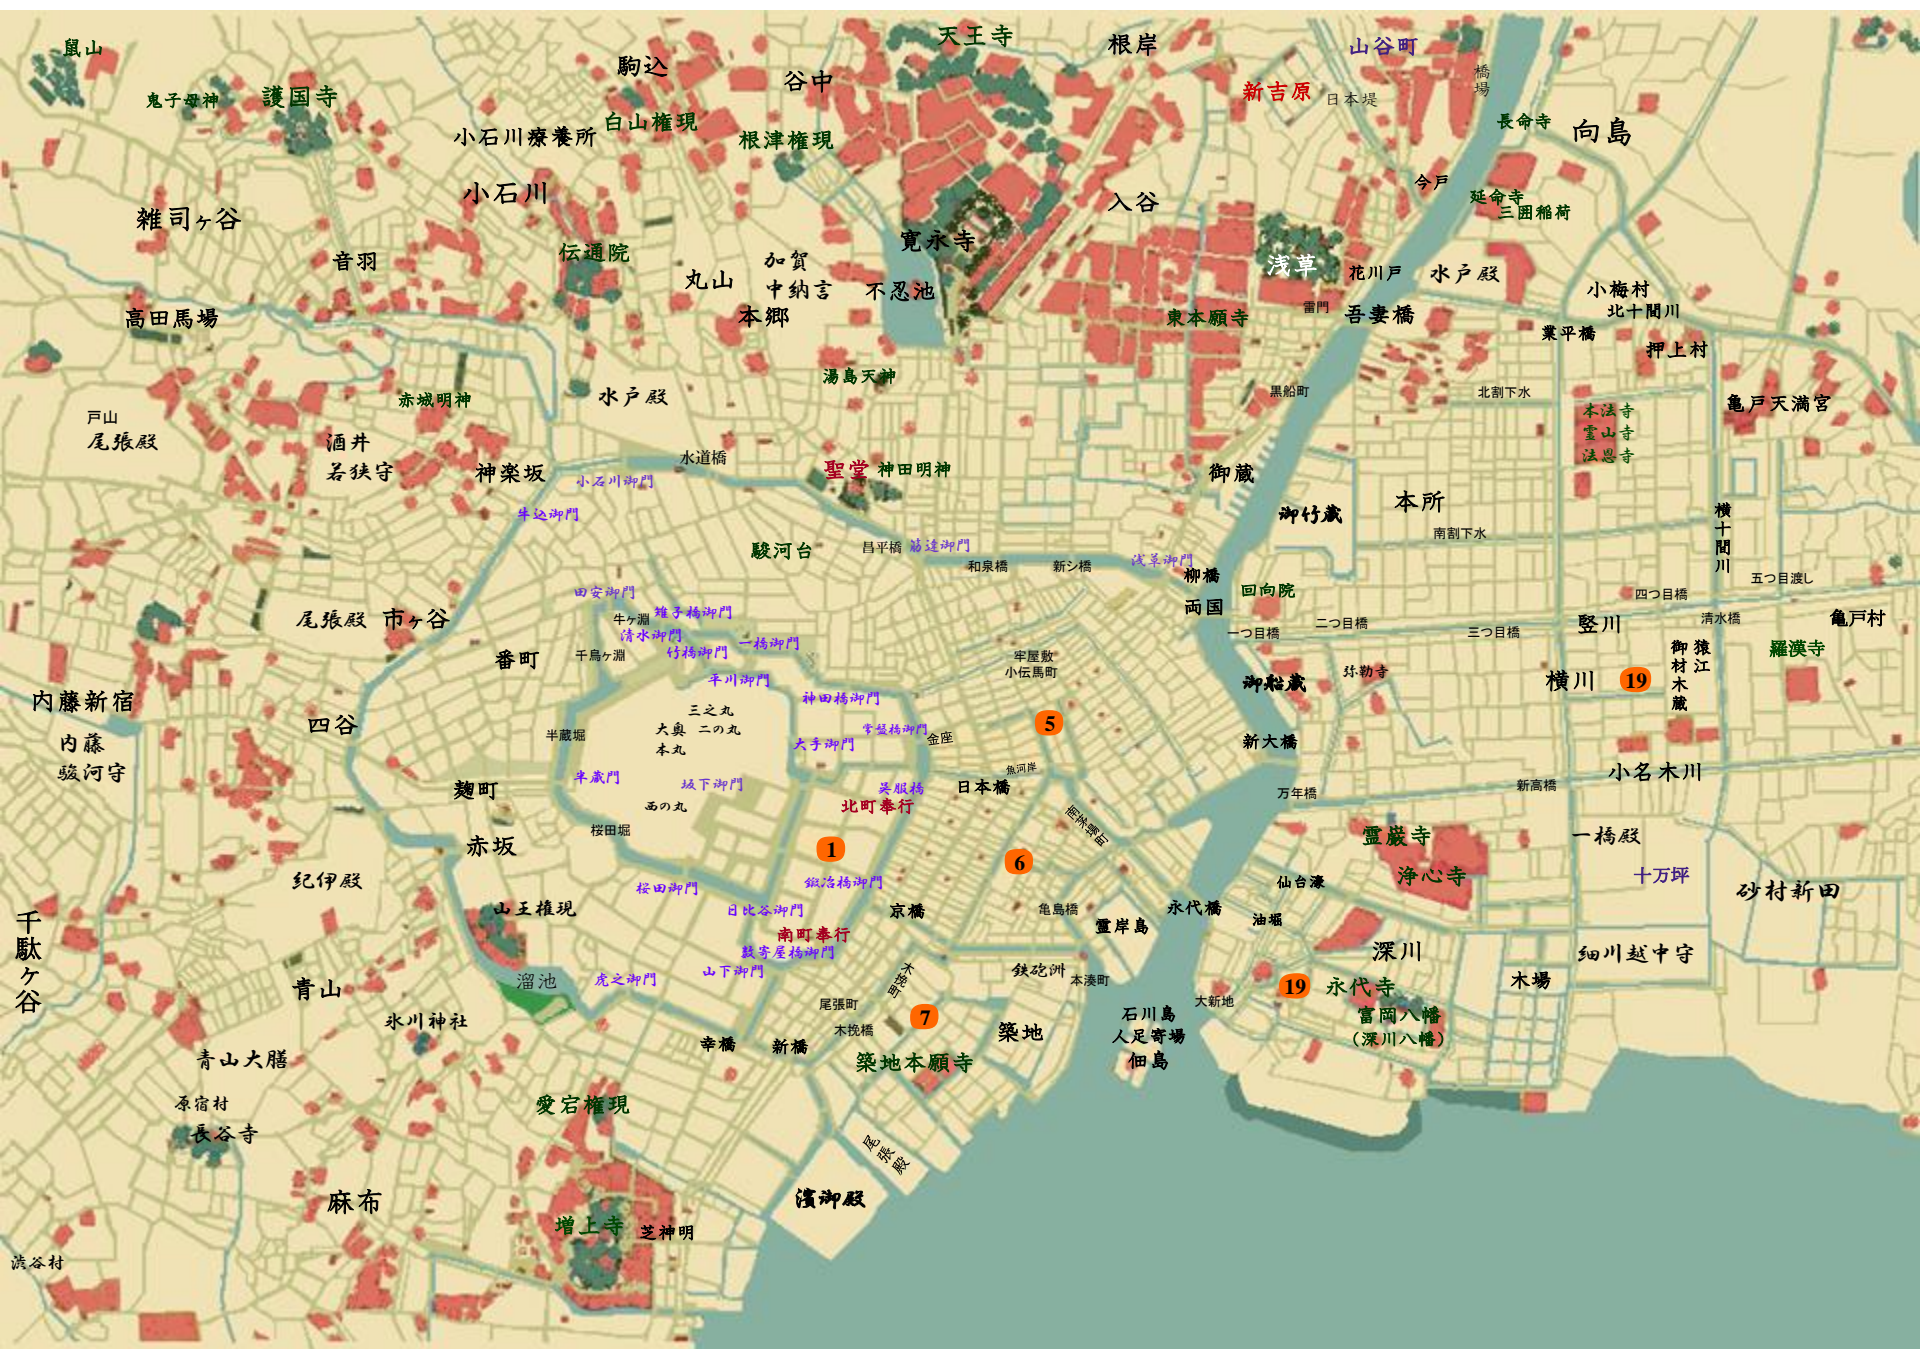

くらがり同心裁許帳 優しい嘘 井川香四郎