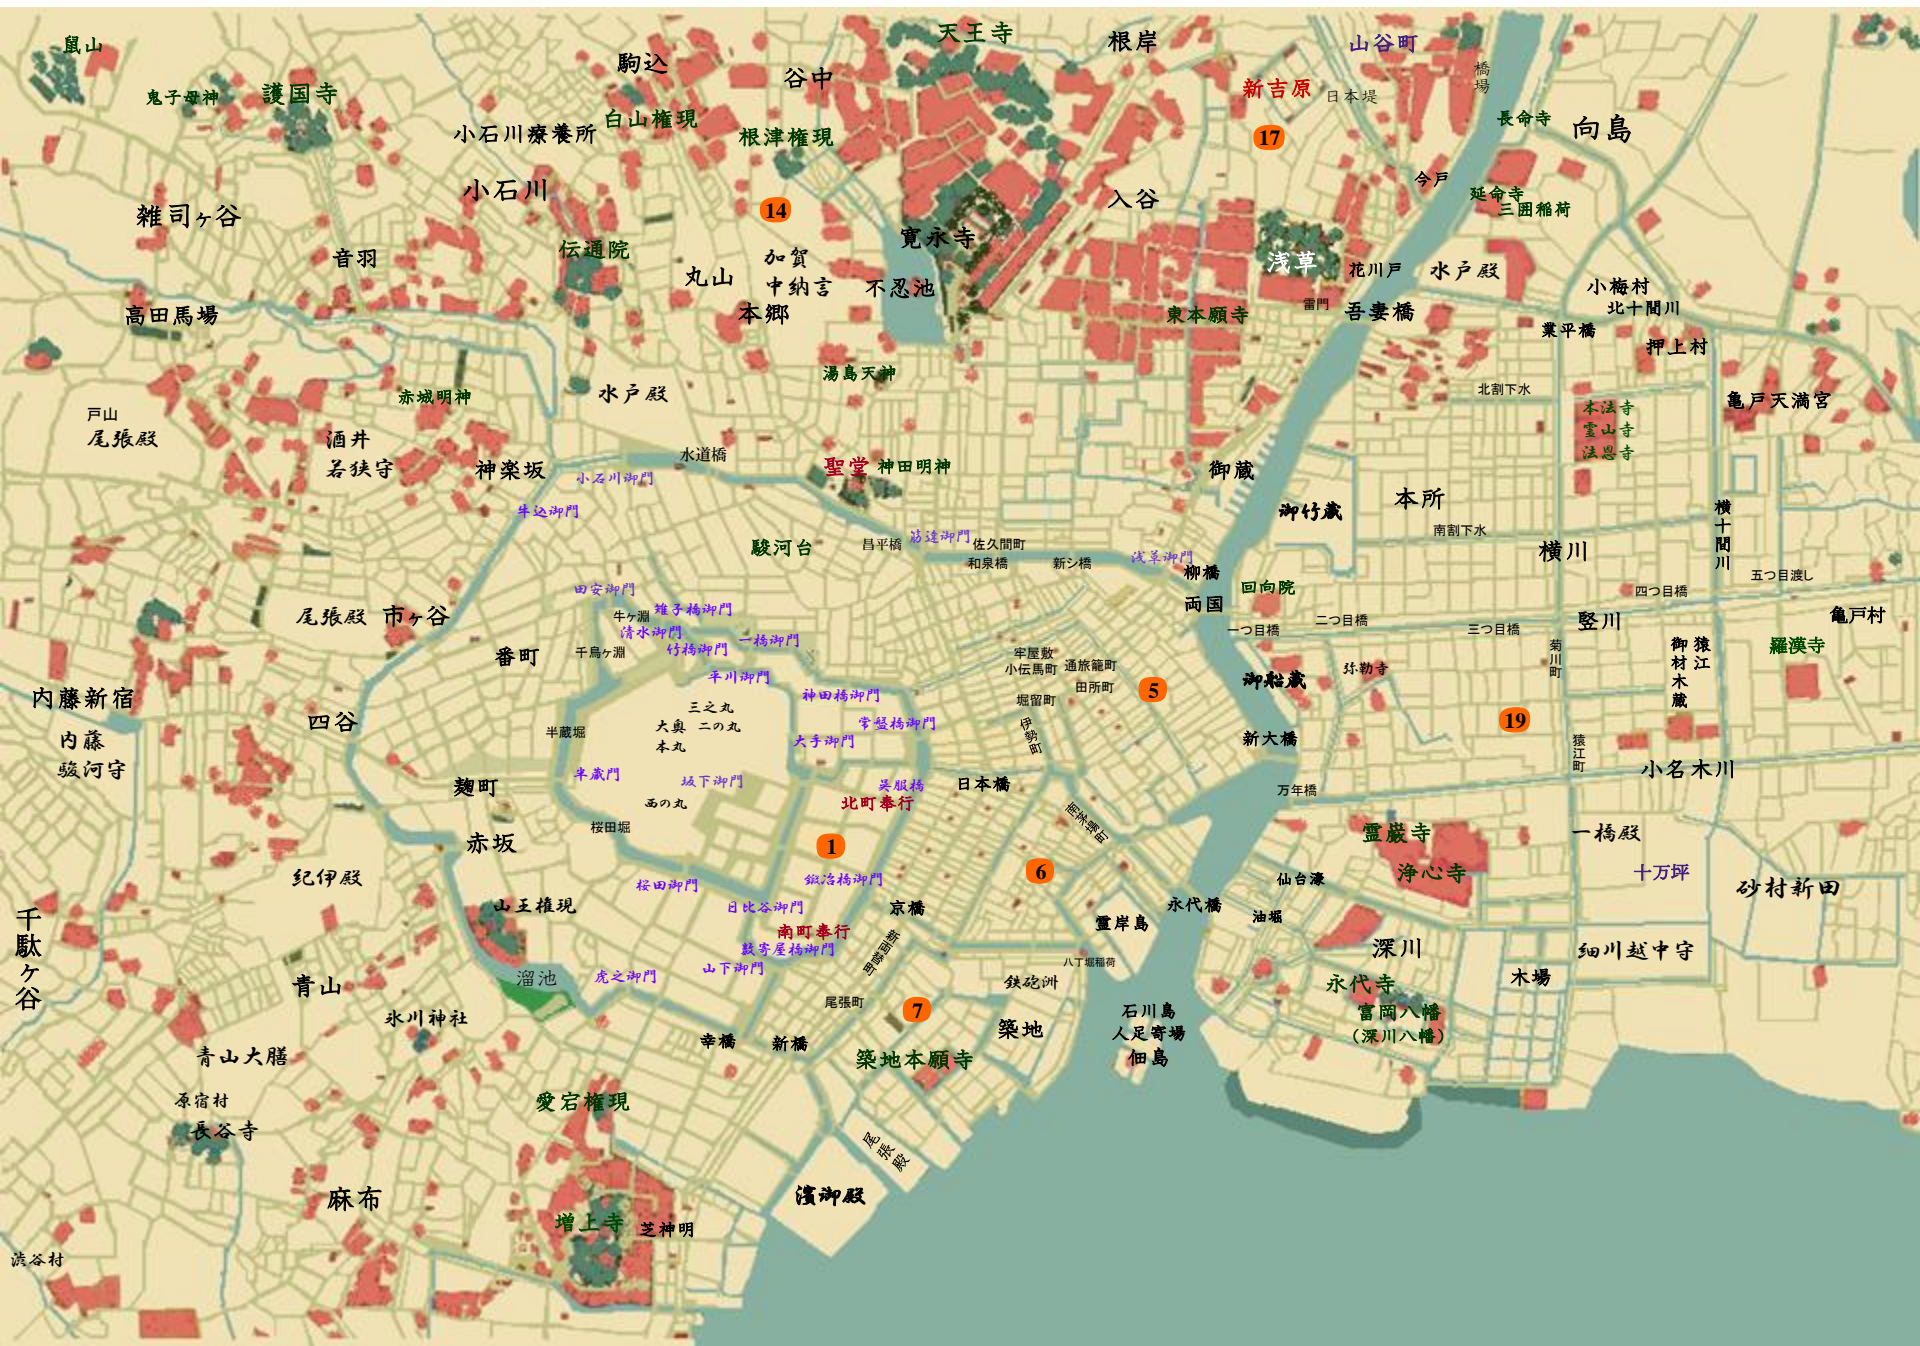

くらがり同心裁許帳 後家の一念 井川香四郎

鼠山
鬼子母神
護国寺
雑司ヶ谷
高田馬場
戸山
尾張殿
内藤新宿
内藤
駿河守
千駄ヶ谷
青山
青山大膳
原宿村
長谷寺
麻布
渋谷村

駒込
谷中
根津権現
白山権現
小石川療養所
小石川
音羽
伝通院
丸山
加賀
中納言
本郷
不忍池
寛永寺
湯島天神
水道橋
水戸殿
酒井
若狭守
神楽坂
尾張殿
市ヶ谷
番町
四谷
麴町
赤坂
紀伊殿
青山
水川神社
溜池
愛宕権現
増上寺
芝神明

天王寺
根岸
新吉原
入谷
浅草
東本願寺
御蔵
御竹蔵
御船蔵
新大橋
日本橋
京橋
尾張町
幸橋
新橋
築地
築地本願寺
濱御殿

山谷町
橋場
長命寺
今戸
延命寺
三國稲荷
花川戸
水戸殿
雷門
吾妻橋
東本願寺
御蔵
柳橋
回向院
御船蔵
新大橋
万年橋
永代橋
石川島
人足寄場
佃島

向島
小梅村
北十間川
押上村
業平橋
北割下水
本所
南割下水
横川
四つ目橋
五つ目渡し
龜戸村
羅漢寺
御材木蔵
小名木川
一橋殿
十万坪
砂村新田
深川
永代寺
富岡八幡
(深川八幡)

本所
南割下水
横川
四つ目橋
五つ目渡し
龜戸村
羅漢寺
御材木蔵
小名木川
一橋殿
十万坪
砂村新田
深川
永代寺
富岡八幡
(深川八幡)

本所
南割下水
横川
四つ目橋
五つ目渡し
龜戸村
羅漢寺
御材木蔵
小名木川
一橋殿
十万坪
砂村新田
深川
永代寺
富岡八幡
(深川八幡)