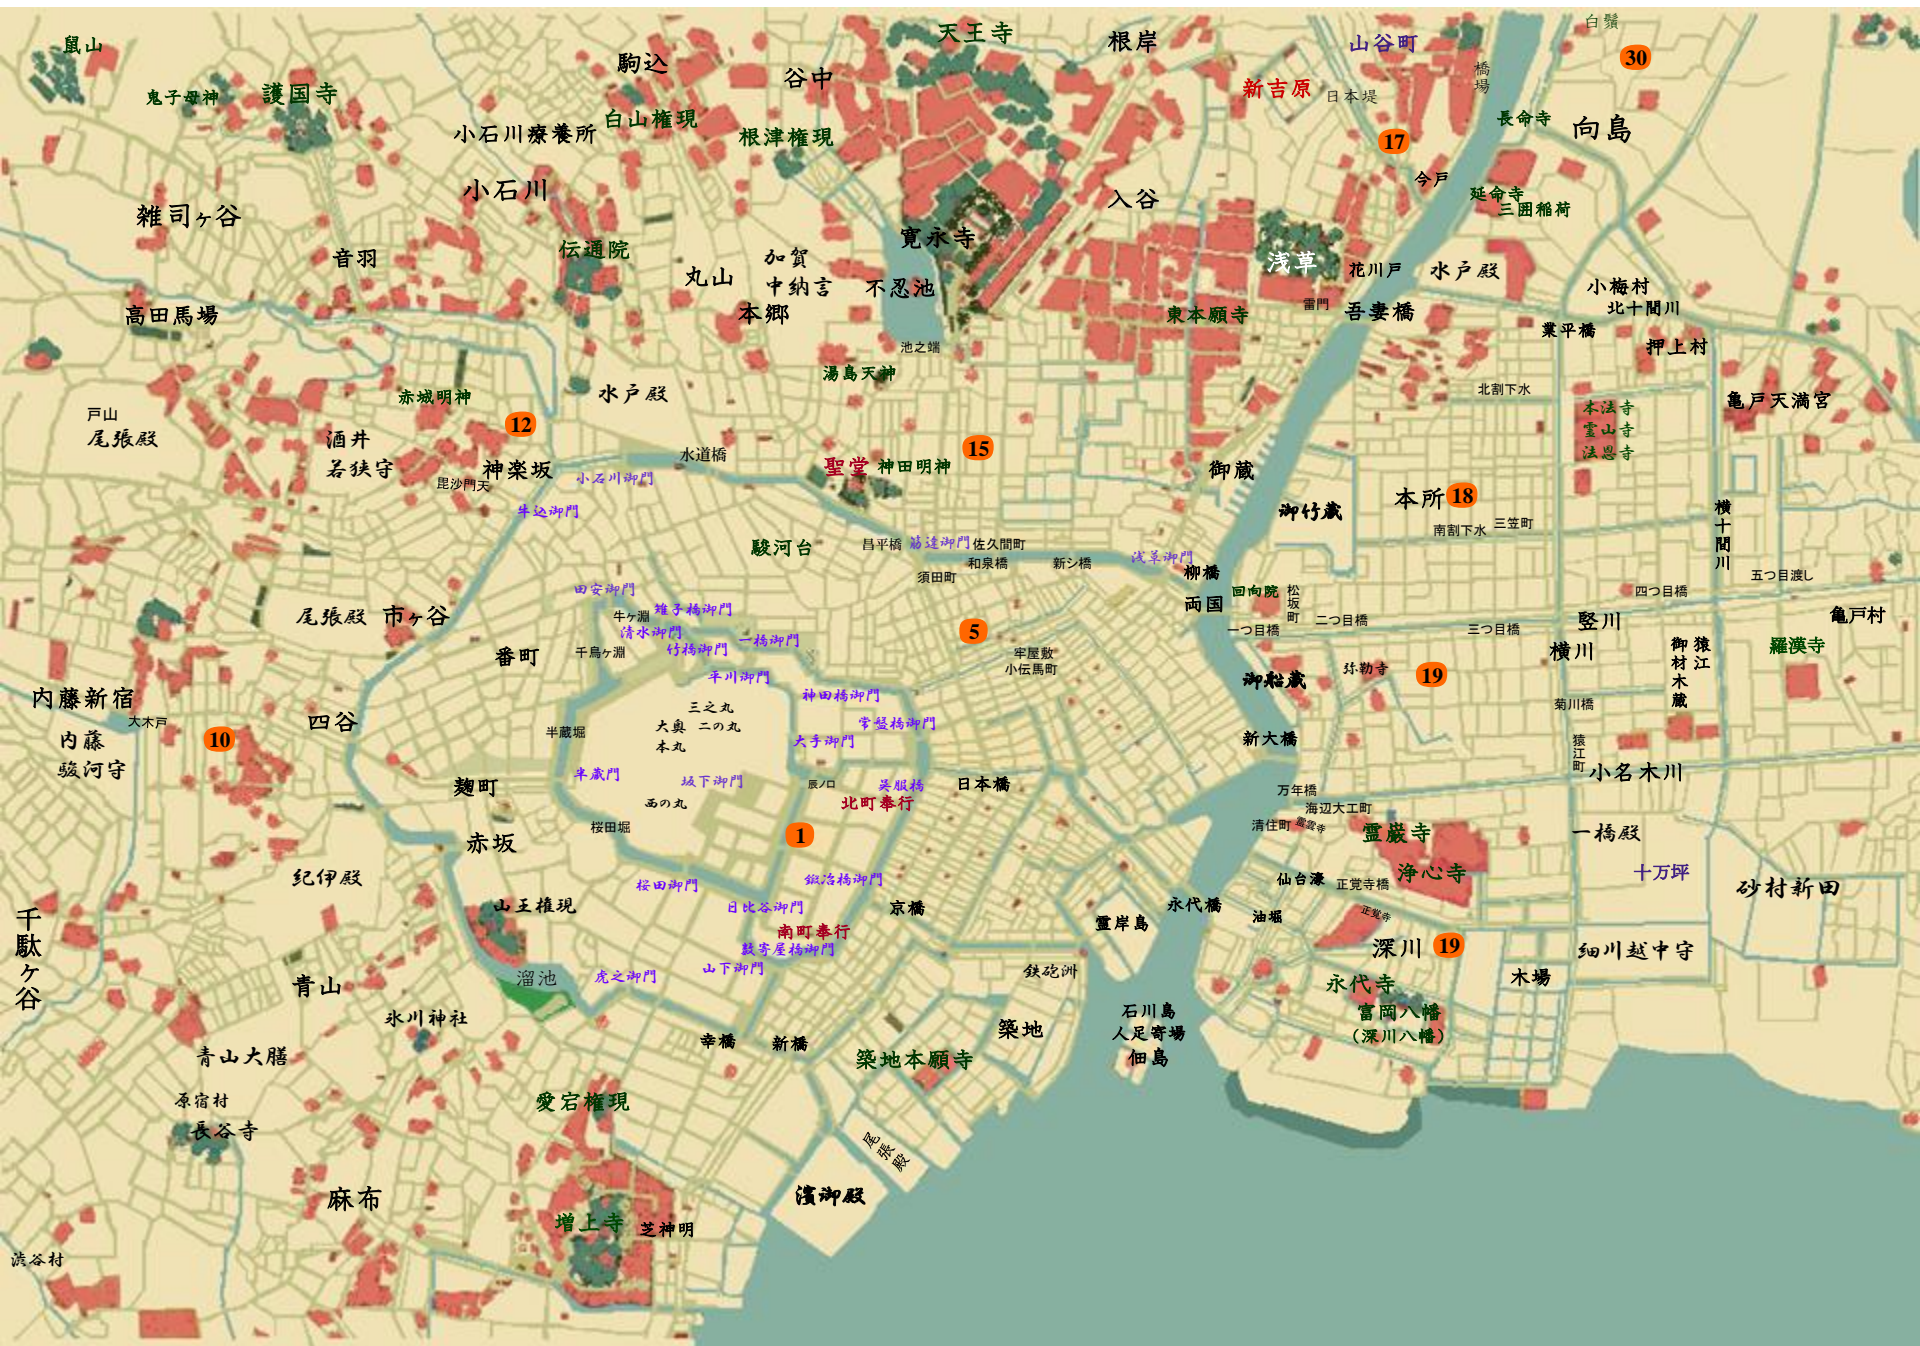

くろがり同心裁許帳

権兵衛は

まどか

南町奉行

南町
羊頭同心

岡一引き

南町同心
例録方

南町同心
例録方
永尋書留役

清住町
連武道場

旗本大窪家
の娘

一膳飯屋

正覚寺橋脇
按摩

谷中富士見坂
煎餅屋
「吉祥屋」

娘

遊び人

情婦

浪人

老中

盗賊

子分

子分

高井戸宿
絹問屋
「淡屋」

息子

娘

花御殿
「辰巳屋」

熊本
絹問屋
「世木屋」

娘

婿

息子

番頭

熊本藩
御花目付

伊勢津藩
薬事奉行