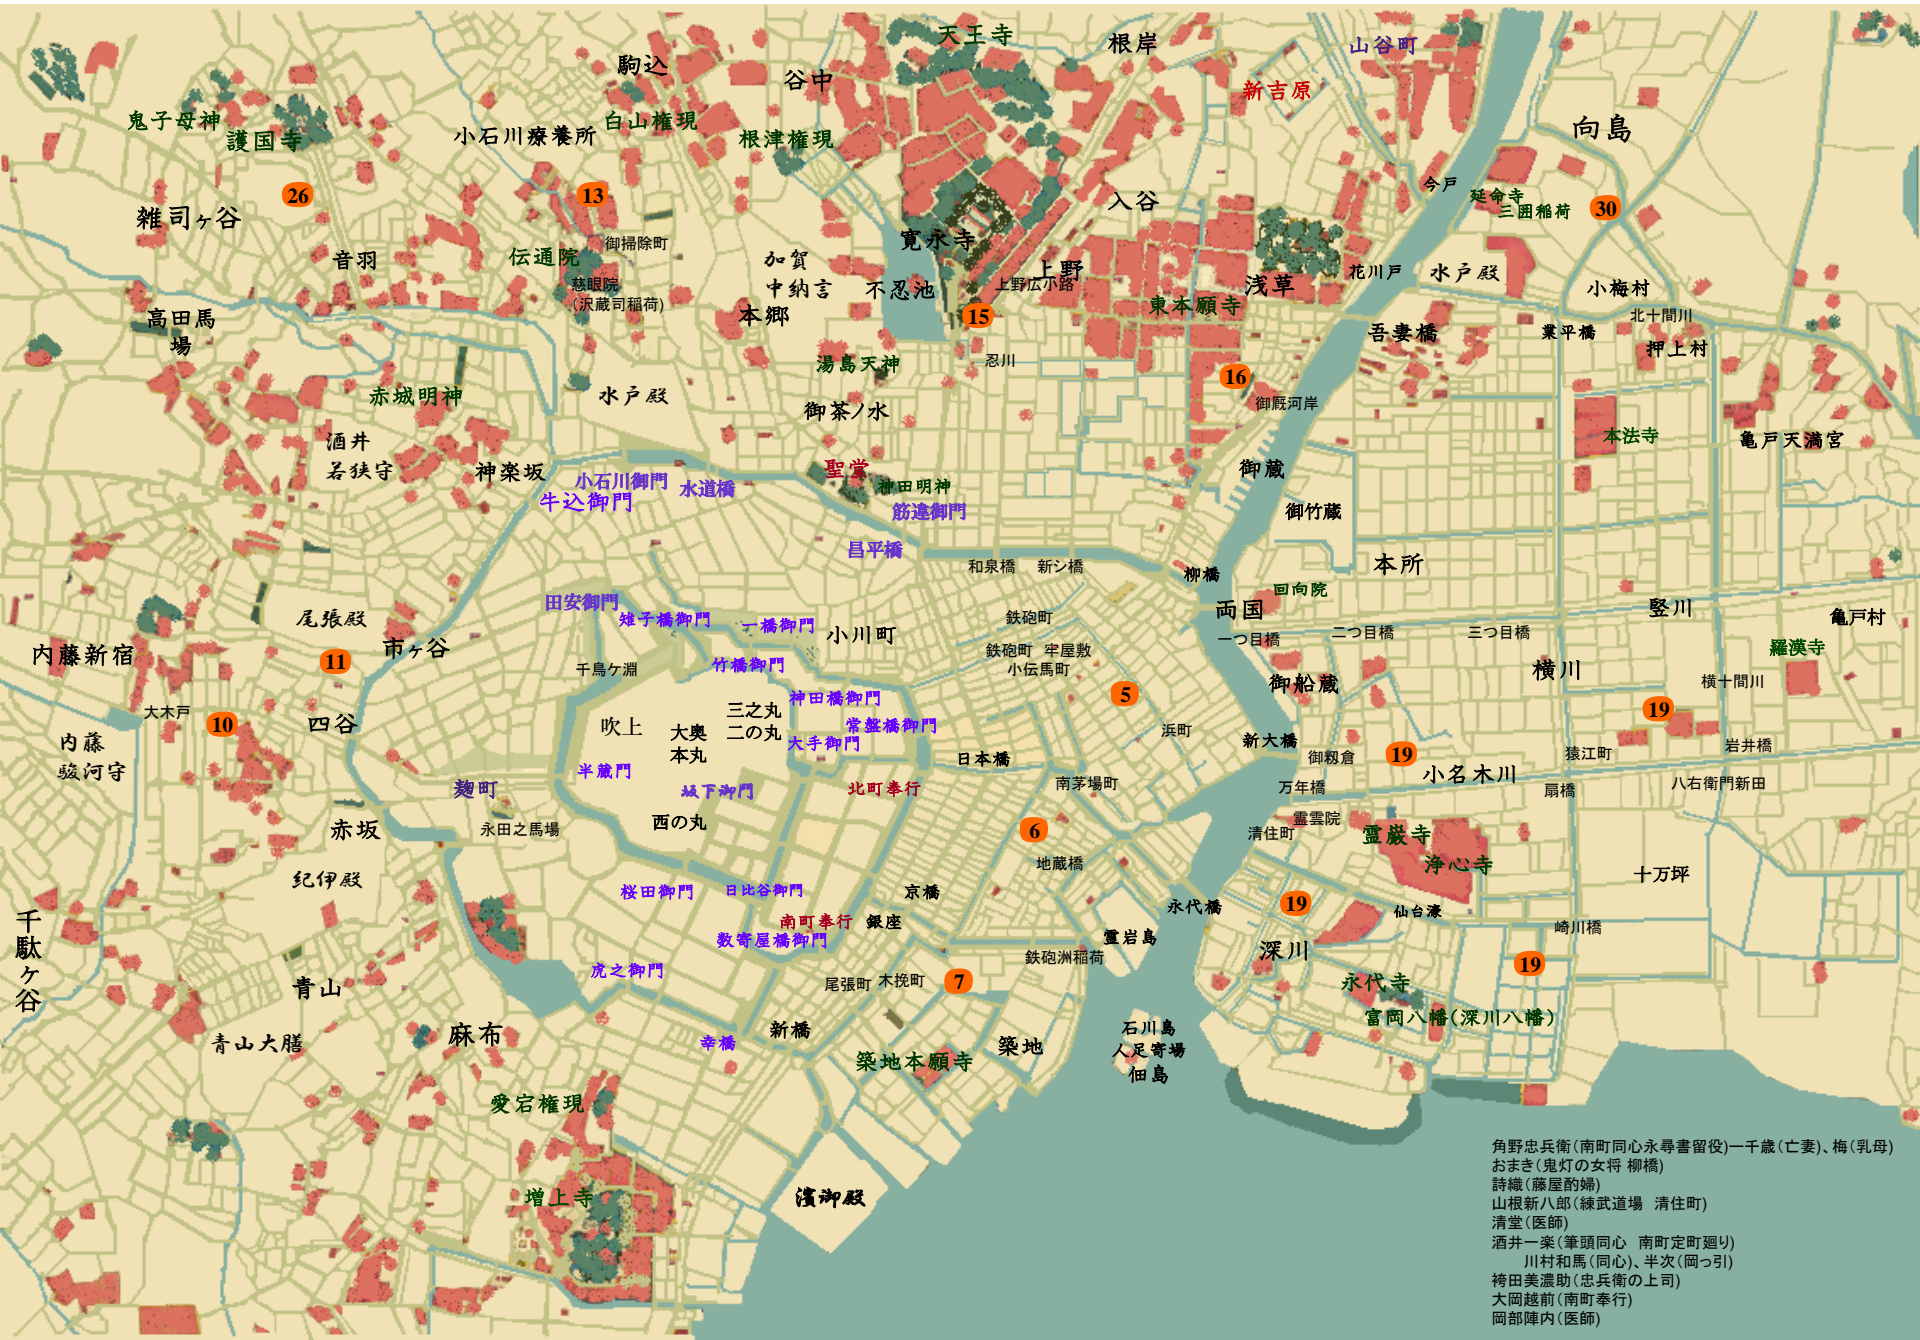

# くらがり同心裁許帳10 彩り河 井川香四郎

角野忠兵衛(南町同心永尋書留役)一千歳(亡妻)、梅(乳母)  
 おまき(鬼灯の女将 柳橋)  
 詩織(藤屋酌婦)  
 山根新八郎(練武道場 清住町)  
 清堂(医師)  
 酒井一楽(筆頭同心 南町定町廻り)  
 川村和馬(同心)、半次(岡っ引)  
 袴田美濃助(忠兵衛の上司)  
 大岡越前(南町奉行)  
 岡部陣内(医師)