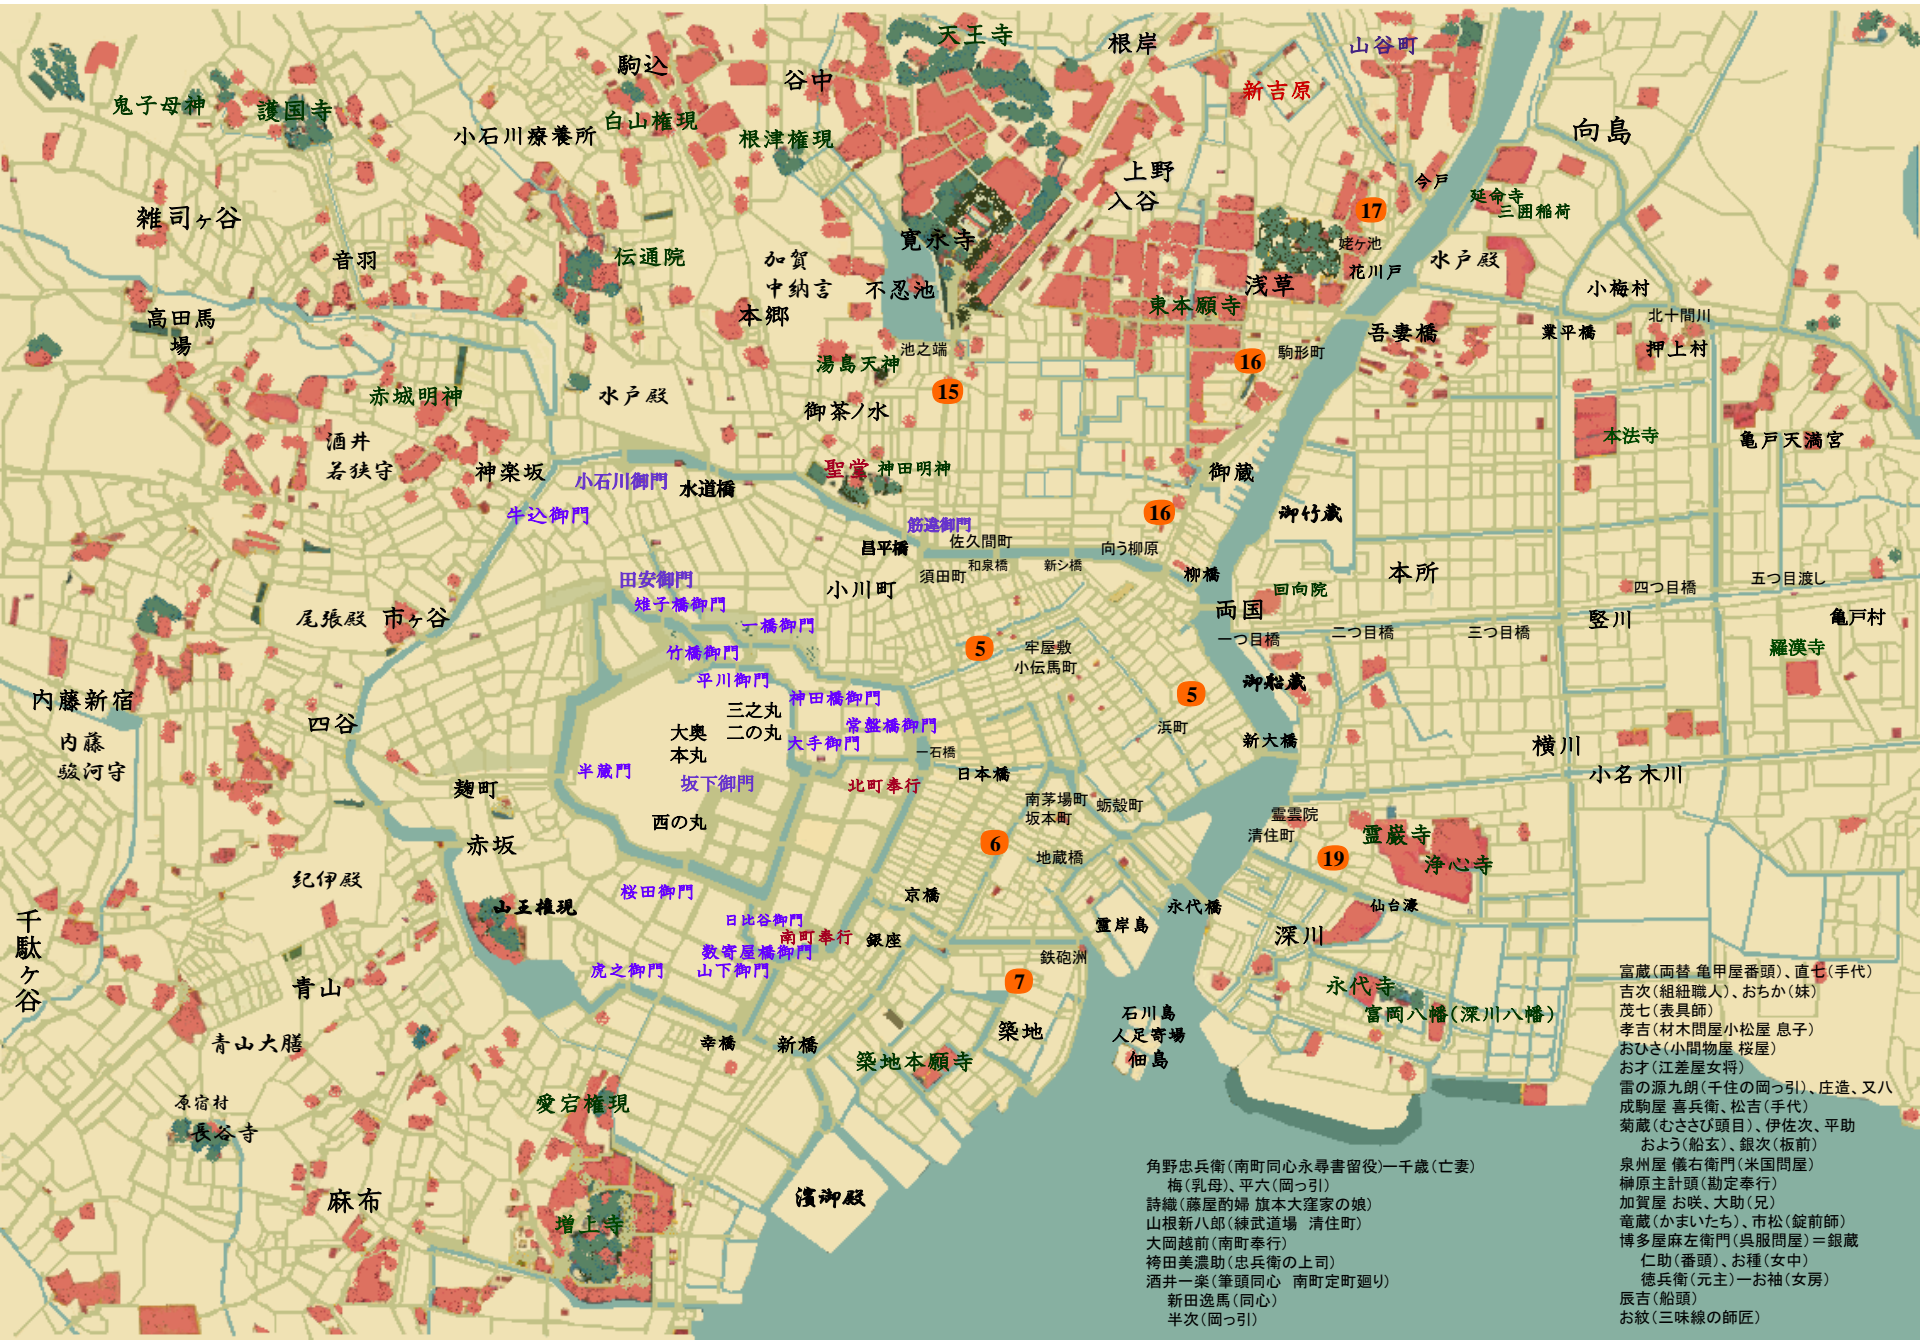

くらがり同心裁許帳4 無念坂 井川幸四郎

富蔵(両替 亀甲番頭)、直七(手代)
 吉次(組紐職人)、おちか(妹)
 茂七(表具師)
 孝吉(材木問屋小松屋 息子)
 おひさ(小間物屋 桜屋)
 おお(江差屋女将)
 雷の源九朗(千住の岡っ引)、庄造、又八
 成駒屋 喜兵衛、松吉(手代)
 菊蔵(むささび頭目)、伊佐次、平助
 およう(船玄)、銀次(板前)
 泉州屋 儀右衛門(米問屋)
 榊原主計頭(勘定奉行)
 加賀屋 お咲、大助(兄)
 竜蔵(かまいたち)、市松(錠前師)
 博多屋麻左衛門(呉服問屋)=銀蔵
 仁助(番頭)、お種(女中)
 徳兵衛(元主)=お袖(女房)
 辰吉(船頭)
 お紋(三味線の師匠)

角野忠兵衛(南町同心永尋書留役)一千歳(亡妻)
 梅(乳母)、平六(岡っ引)
 詩織(藤屋酌婦 旗本大窪家の娘)
 山根新八郎(練武道場 清住町)
 大岡越前(南町奉行)
 袴田美濃助(忠兵衛の上司)
 酒井一策(筆頭同心 南町定町廻り)
 新田逸馬(同心)
 半次(岡っ引)