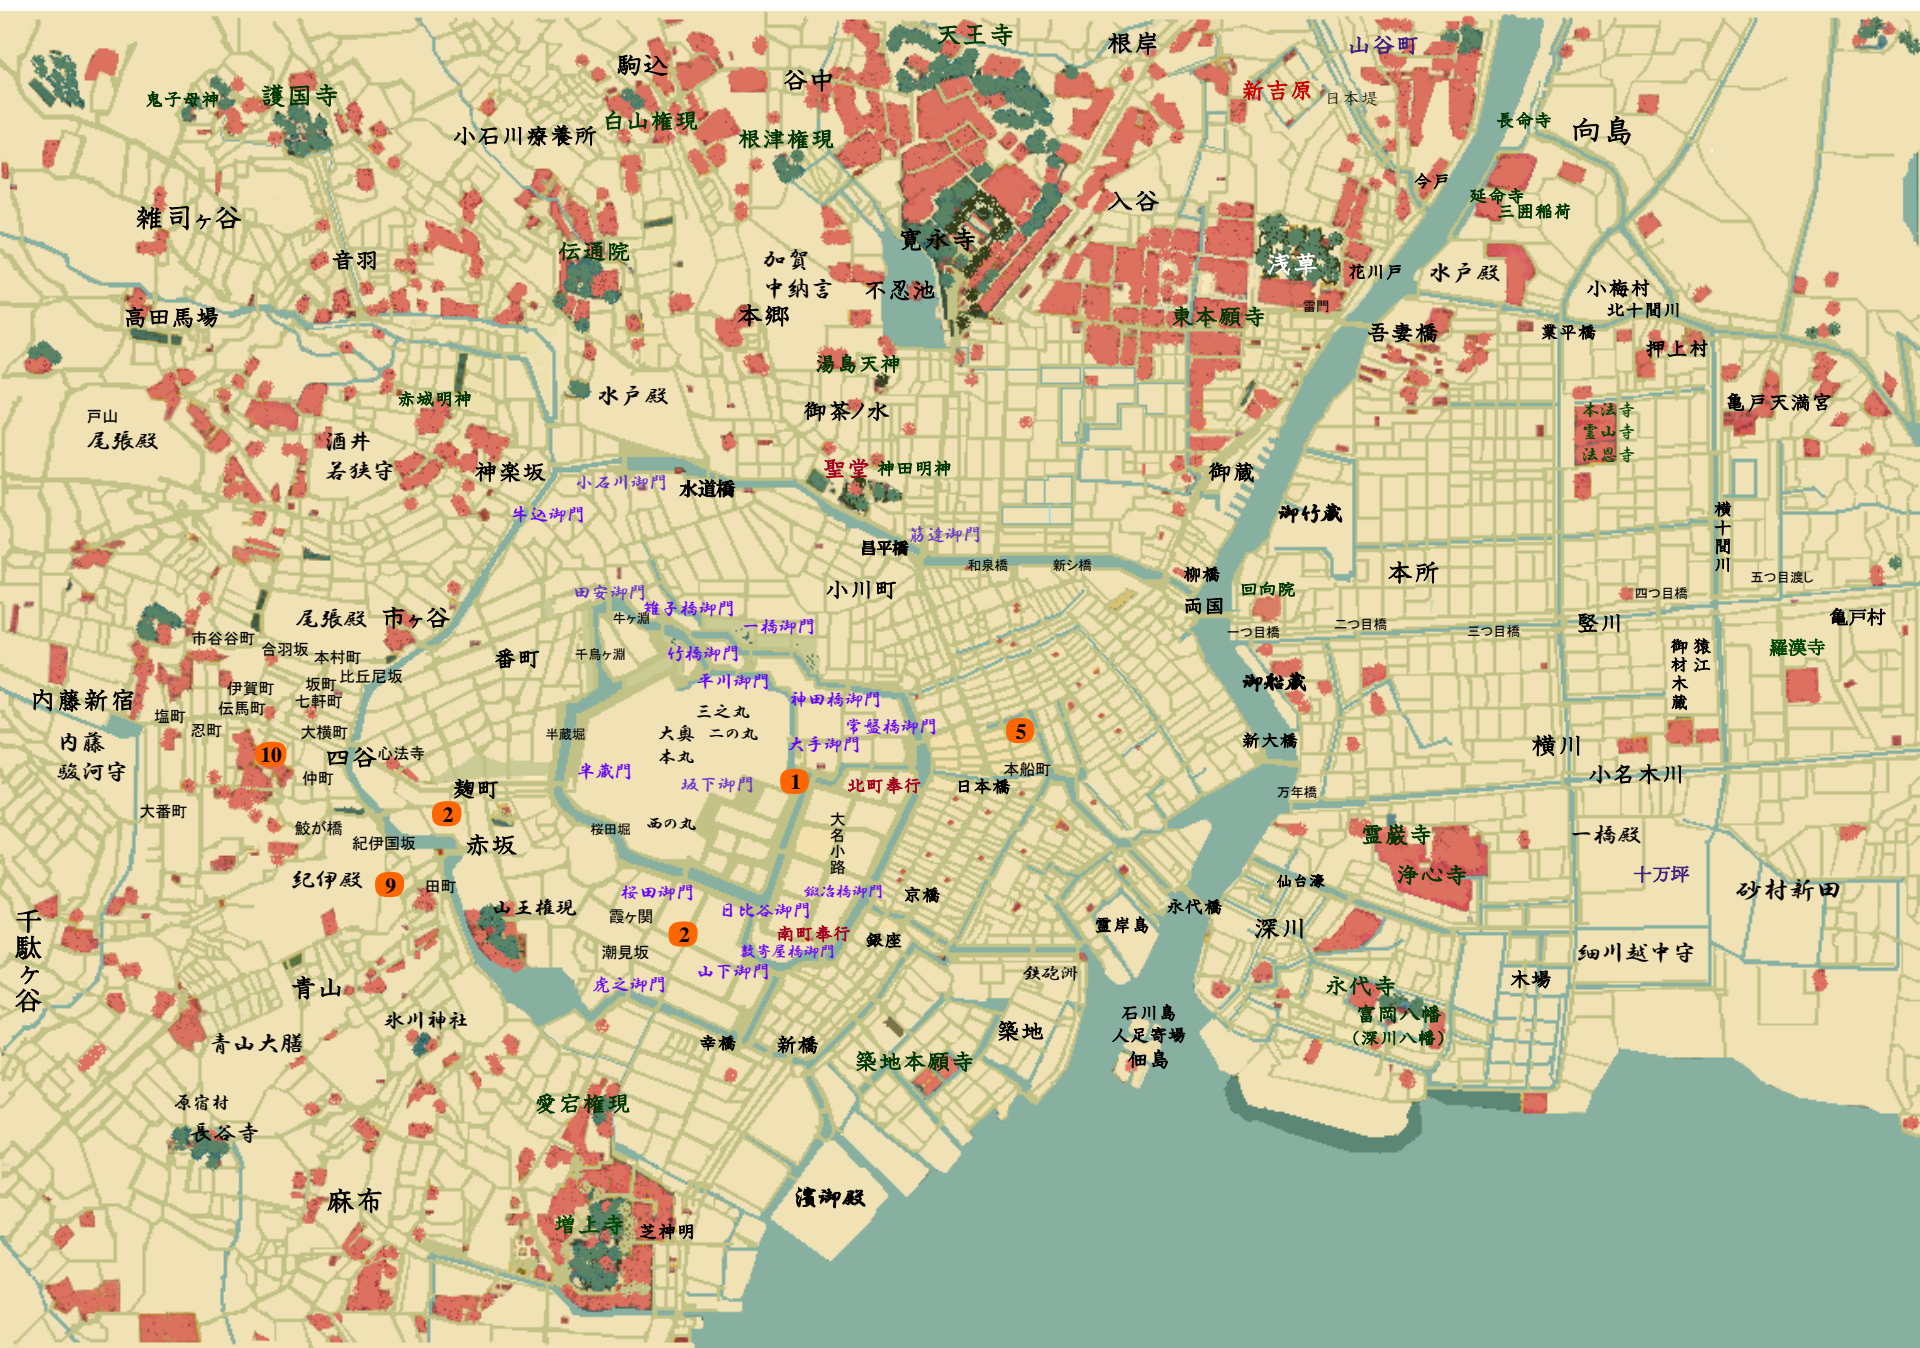

幕府役人事情 / ちよと徳右衛門 稲葉稔