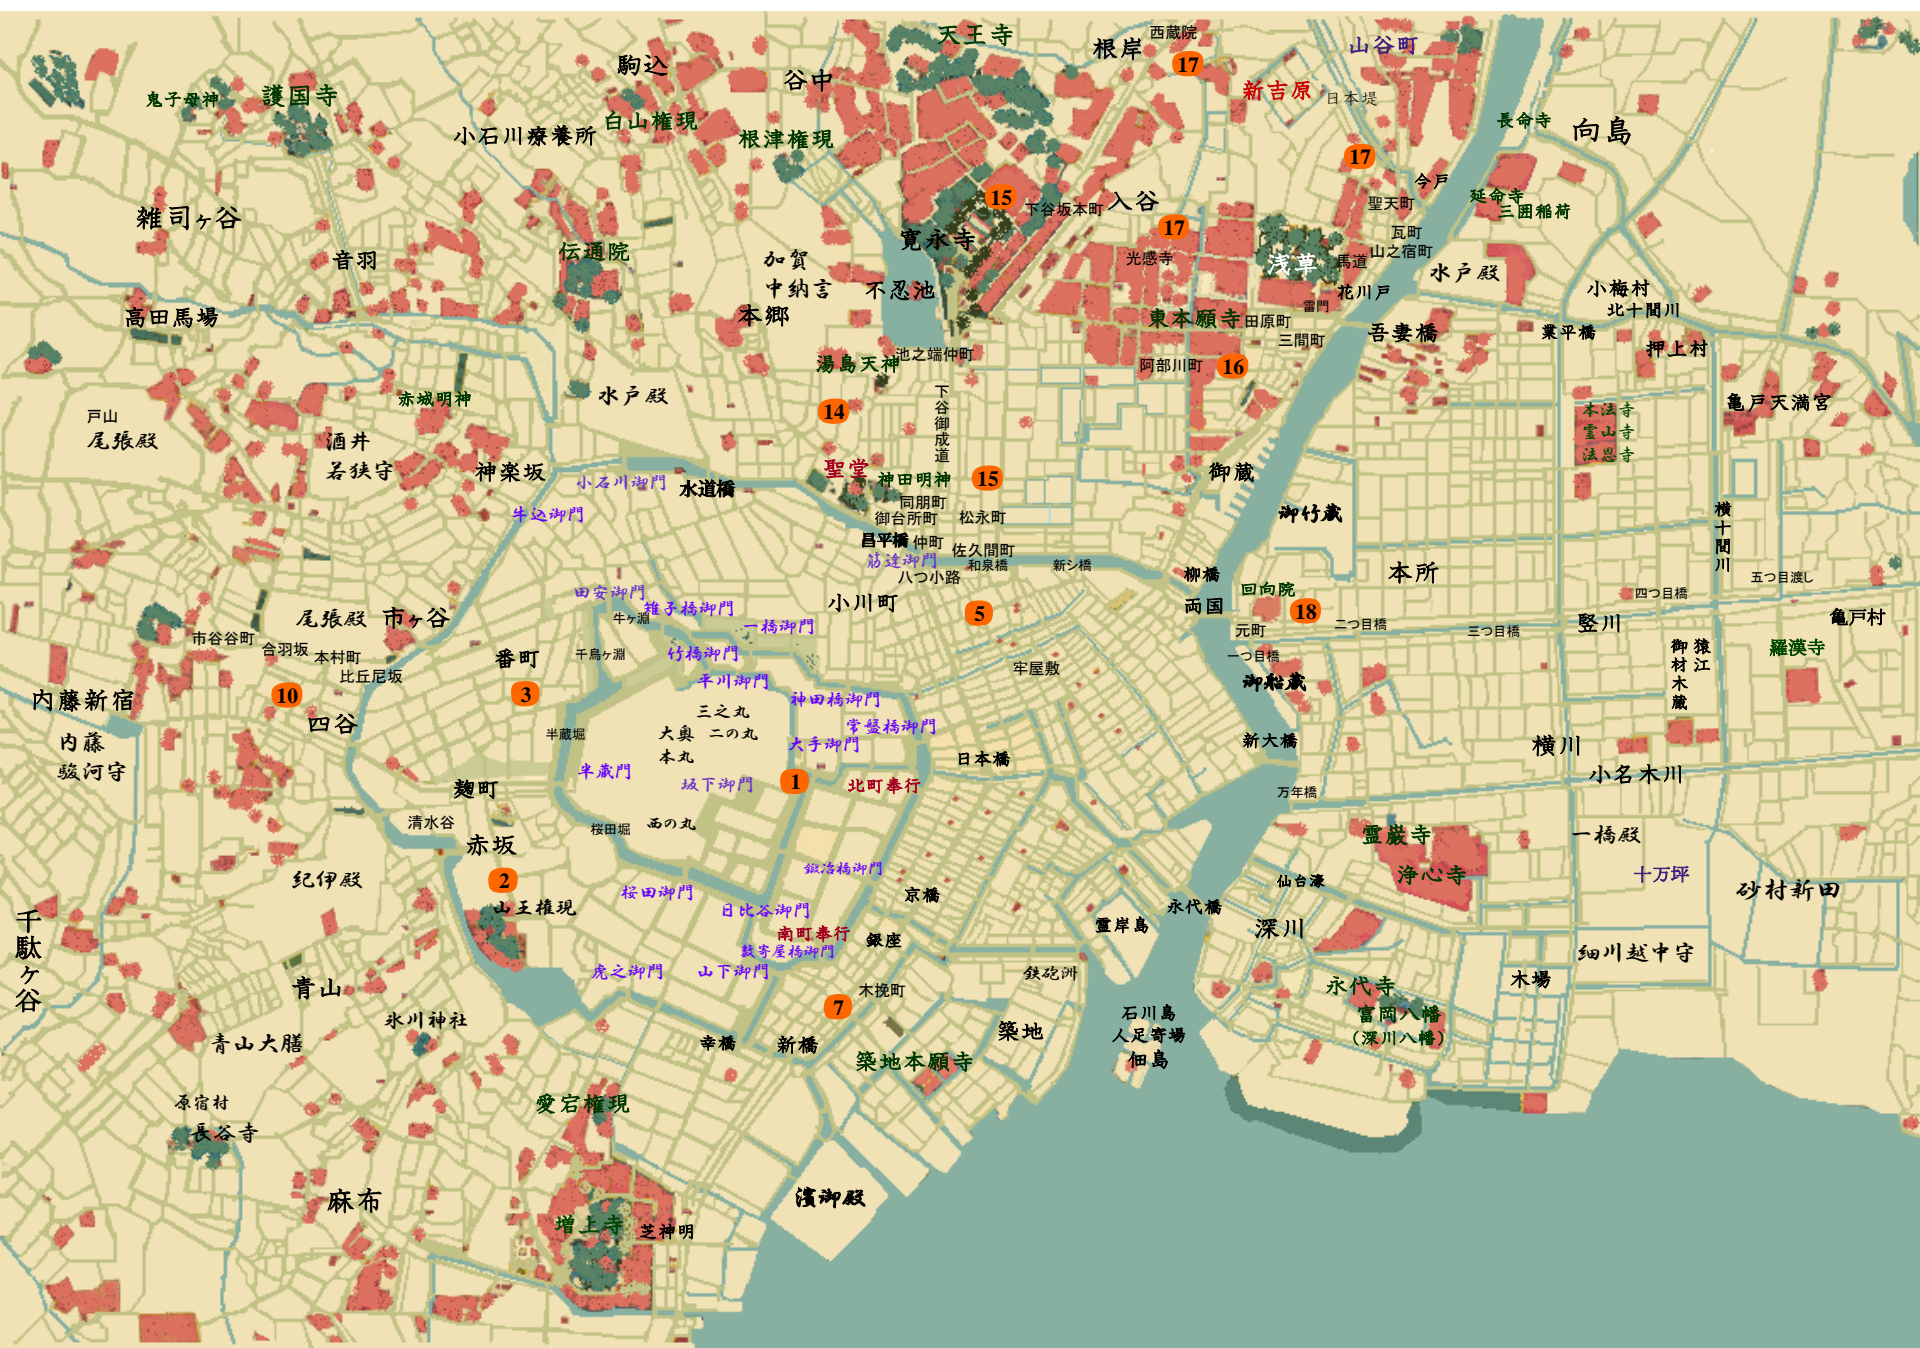

善の府役人事情

すわ
切緩

幕府役人事情6 寸木切腹 稲葉稔

御先手弓組
与力(三十三才)

長男(十三才)

長女(十一才)

中間

手習所

息子

茶向屋
「井筒屋」
番頭

女中

女中(十五才)

障子張替屋

盗賊の頭

船頭

千位の百姓