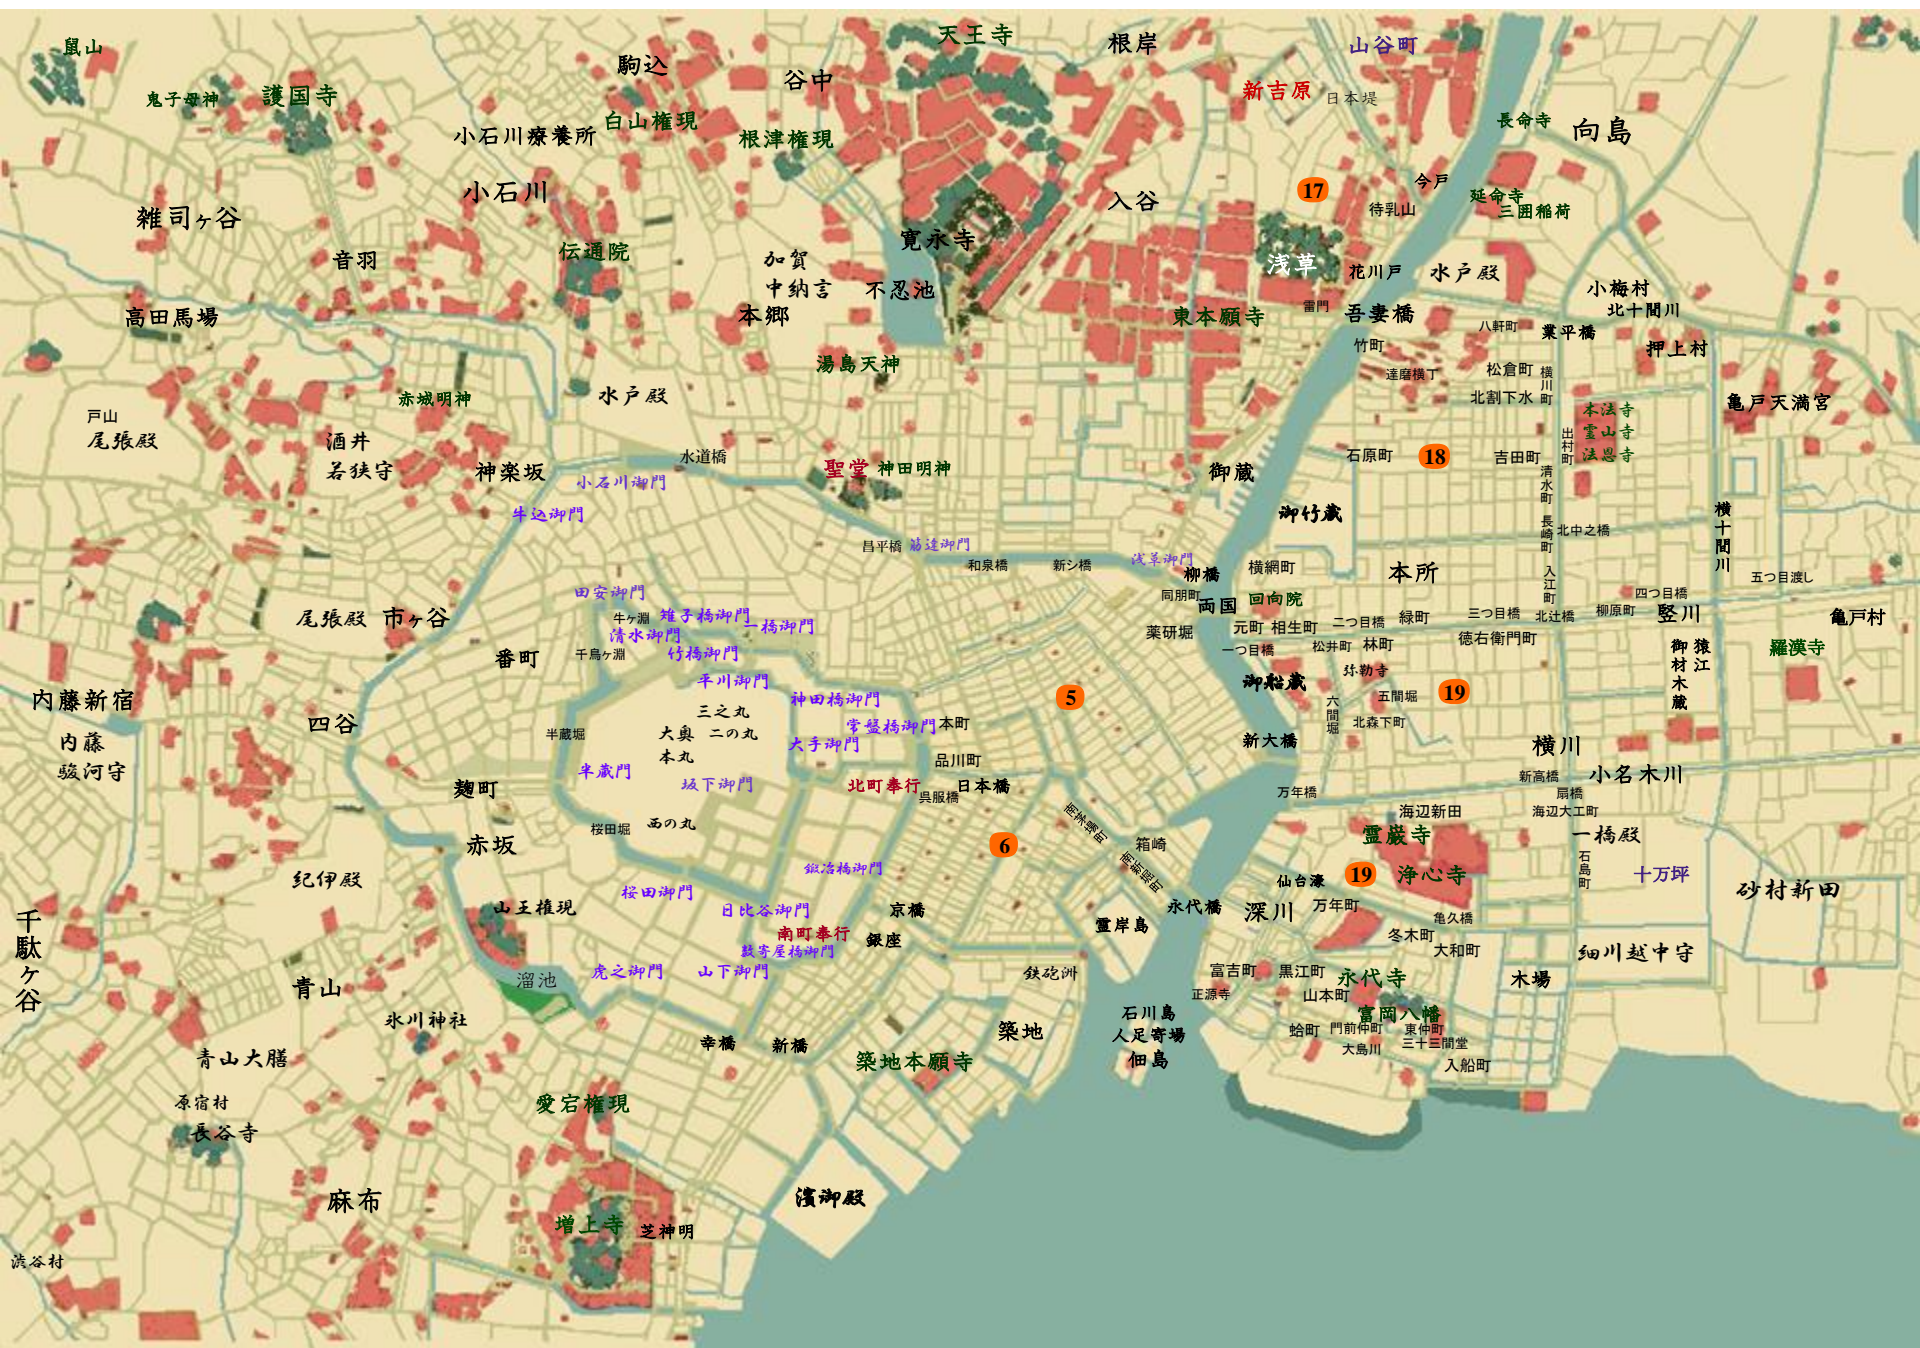

本所見廻り同心控

ぶらり

十景衛

本所見廻り同心控 ぶらり十兵衛 稲葉稔

北町奉行所
与力

本所見廻り同心

小者

緑町番屋の番人

深川見廻り同心

芸者

永代寺門前仲町
小者(木戸番)

おきよ 惣吉情婦お菊の妹
 惣吉 子分
 平四郎 木場のやくざ
 勘助 料理人
 新右衛門 料理屋「花村」
 仙次郎 息子
 仙衛門 瀬戸物屋「伊勢屋」
 庄吉 仲居おたみの息子
 作蔵 川口の旅籠主
 仙の長五郎(甚七) 盗賊
 常吉 掠鳥
 おまつ 須原屋の女中(後家)
 おしげ 居酒屋「香取屋」
 又市 煙草屋(口令人)
 お貞 情婦
 浅次郎 盗賊
 定念 回向院坊主
 トメ 母
 千吉 大工
 周五郎 大工頭領
 勝吉 芸者
 おきん 芸者
 お喜多 黒江町置屋
 おとよ 不見転芸者
 お駒 芸者
 小吉 義弟
 お八重 義姉 町芸者
 正左衛門 父(大旦那)
 松之助 呉服屋「寿屋」
 お通 娘
 甚助 大工棟梁
 お静 岡場所「雨月」女郎
 伊三郎 手代
 周次 番頭
 為衛門 薬種問屋「大倉屋」
 八十吉 弟子
 明造 指物屋親方
 定五郎・弥吉・為蔵 手下
 黒塚の清次郎 やくざ
 おくみ 女中
 おみよ 奉公人(後に幸藏女房)
 幸造 奉公人(後に跡継ぎ)
 お綱 正太郎の女房
 正太郎 息子「月之屋」船頭
 お杉 亡き女房
 茂兵衛 煎餅屋