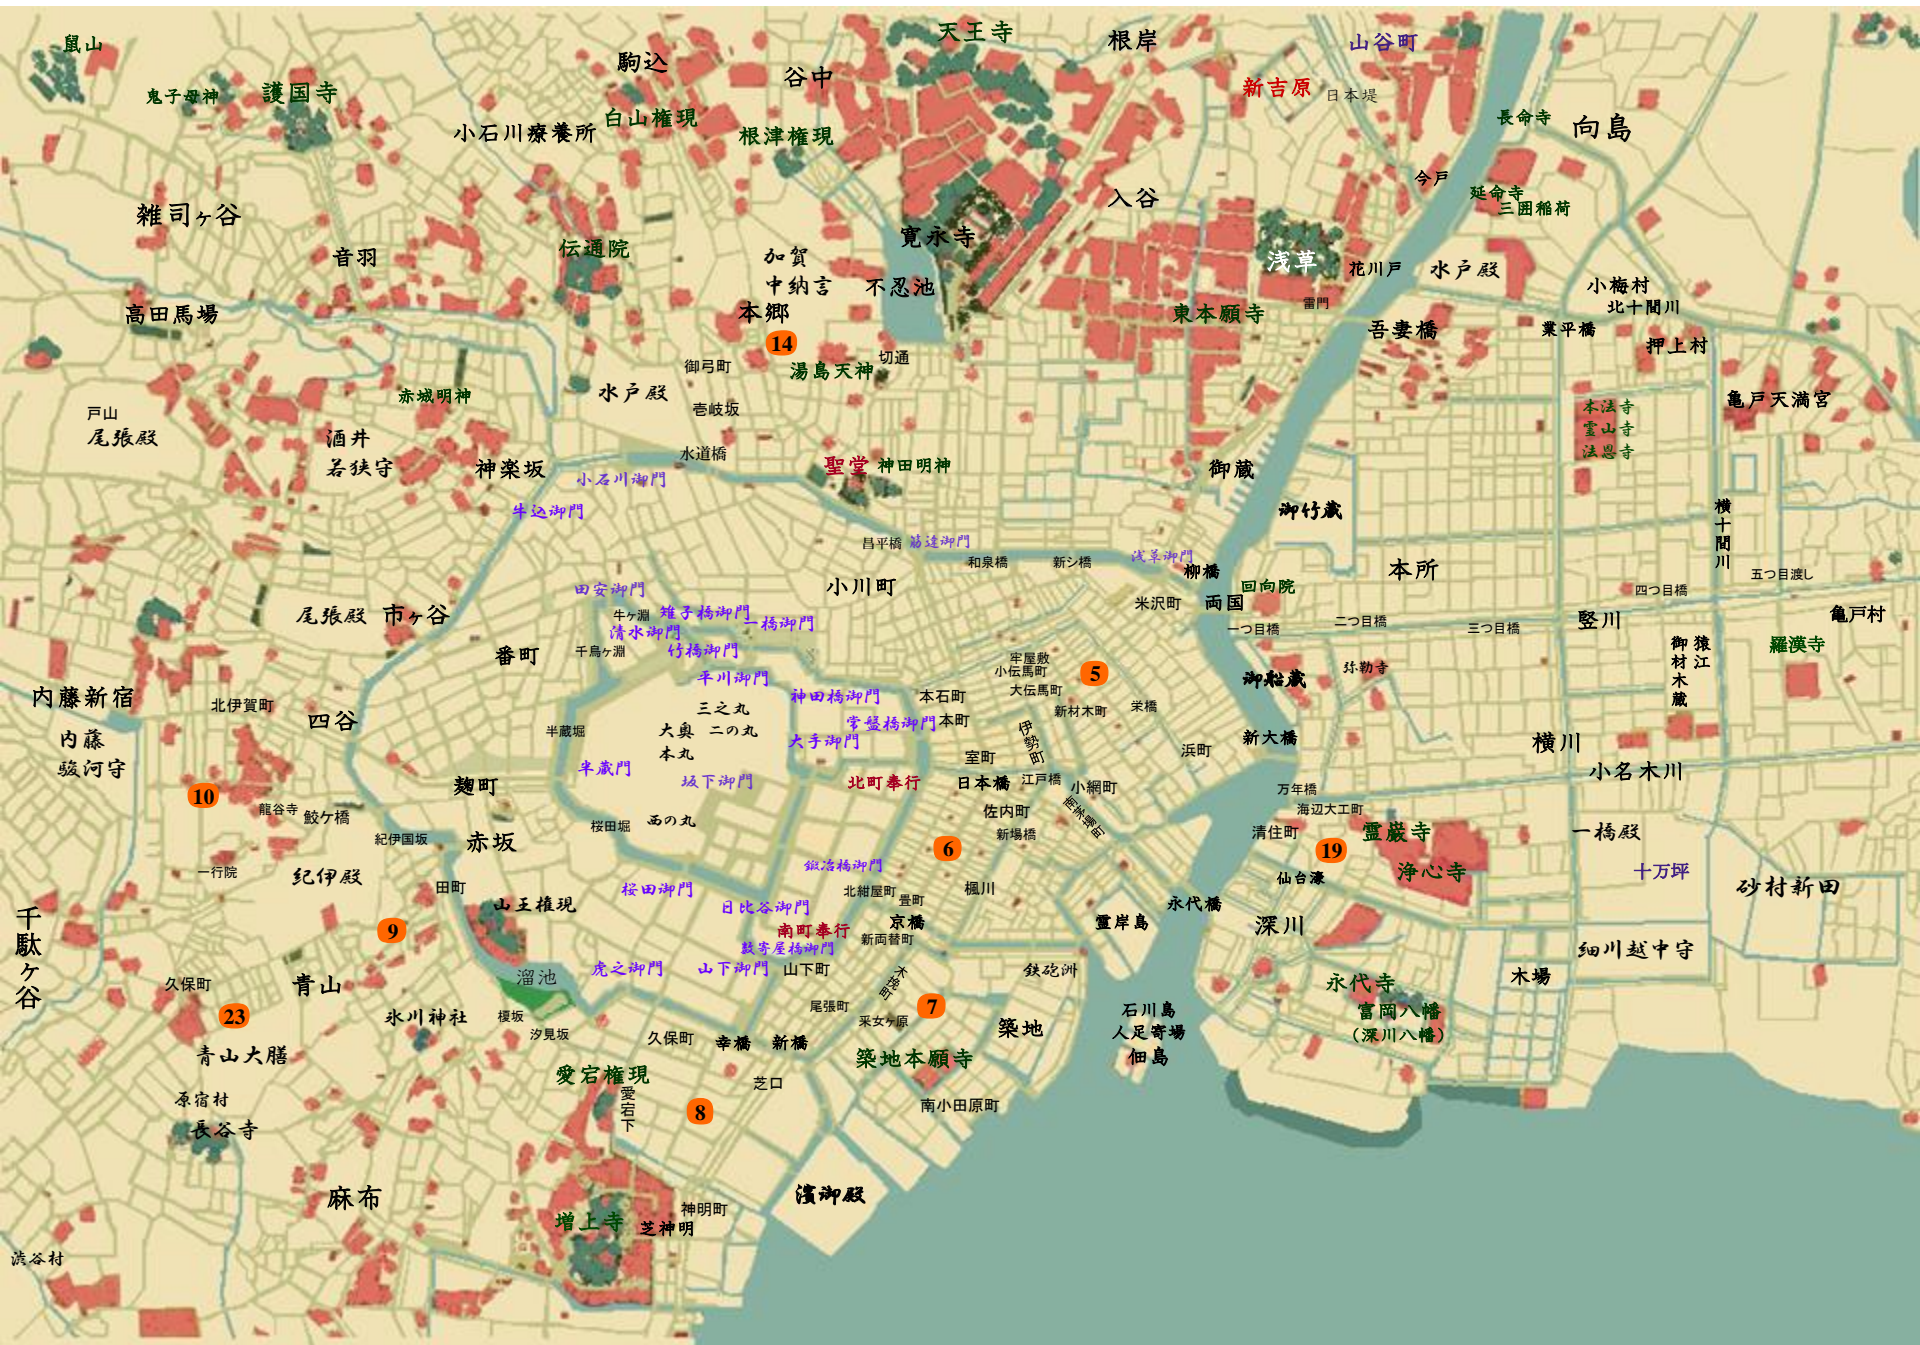

怪盜瓦

推卷

< 1 >

怪盗鼠推参1 稻葉稔

伊勢町
米向屋
「熊野屋」

庄助

お滝

倅 (十二才)

百地市郎太
(百さん)

鮫ヶ橋
元添番並御庭番
(市調太の父)

百地市十郎

伊勢町
穀寄屋大工

与兵衛

倅 (十一才)

新助

佐内町
居酒屋
「おかめ」
(二十五才)