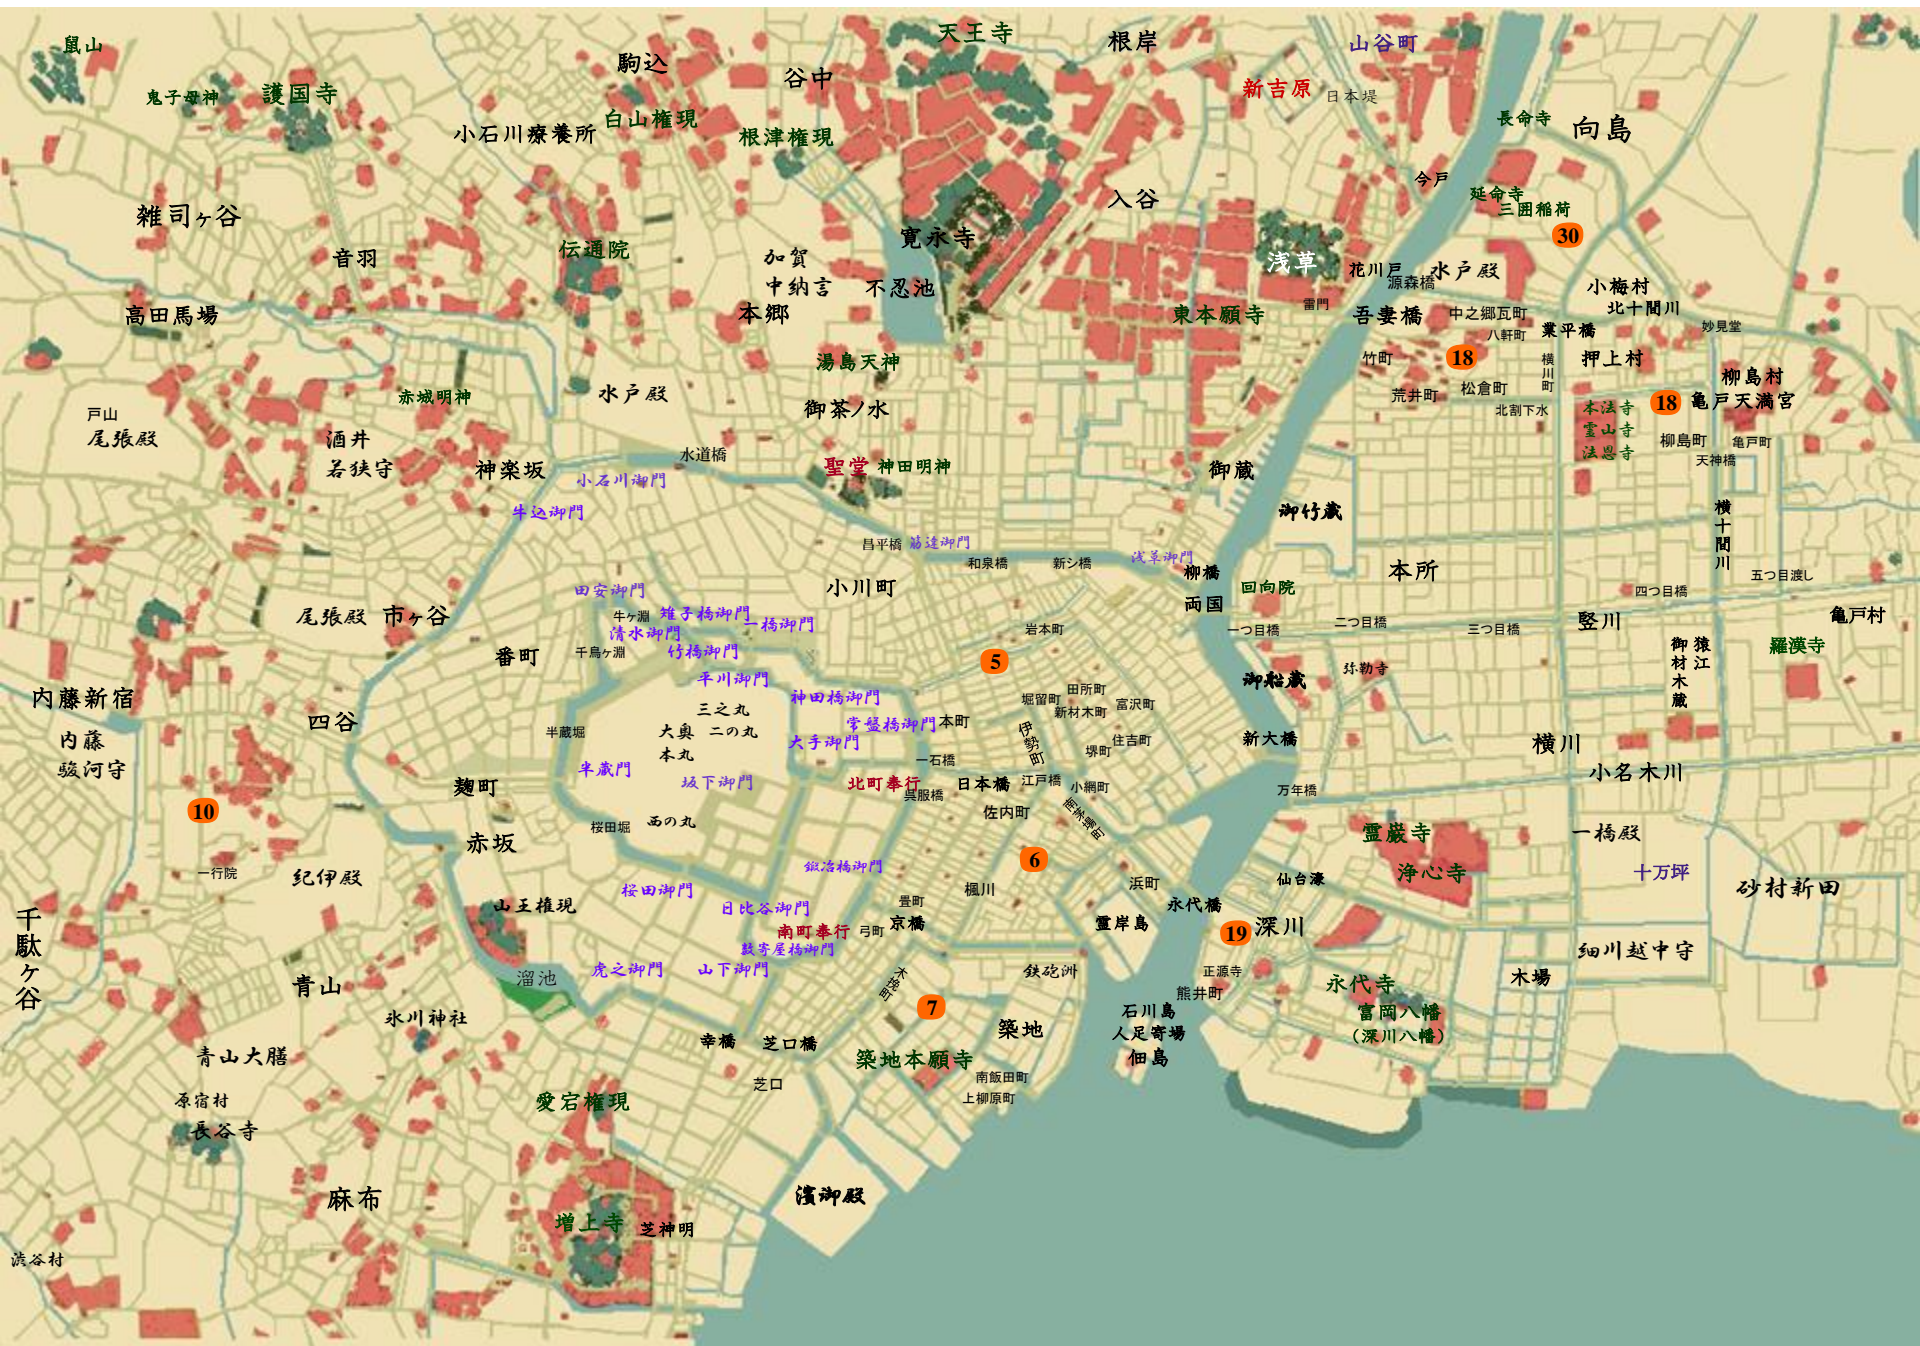

怪盜瓦

推卷

〈 2 〉

怪盗鼠推参2 稻葉稔

伊勢町
米向屋
「熊野屋」

庄助

お滝

倅 (十二才)