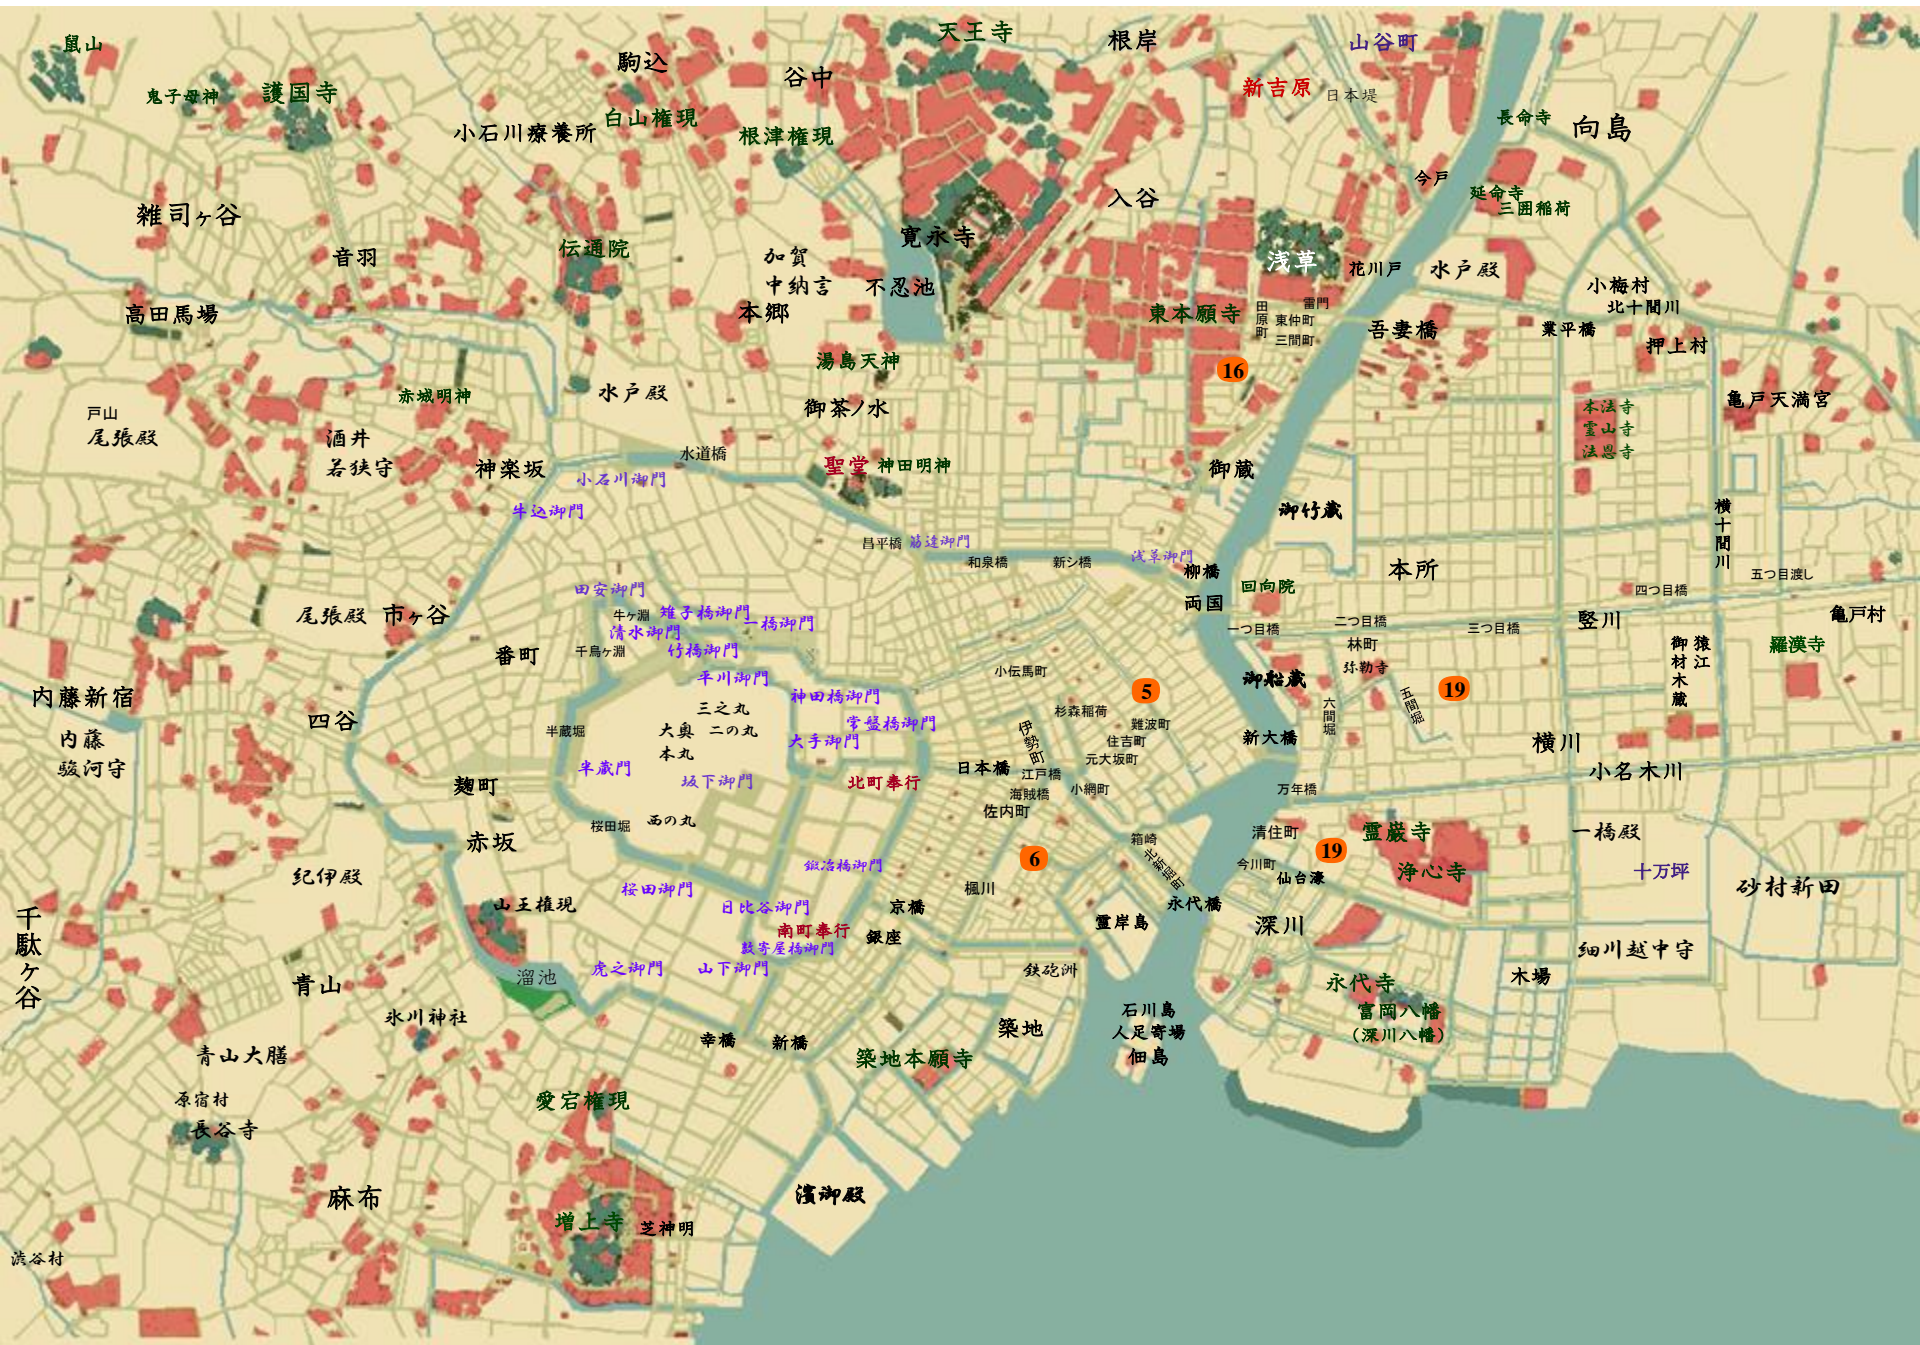

怪盜 瓦

推 卷

〈 3 〉

怪盗鼠推参3 稻葉稔

伊勢町
米向屋
「熊野屋」

庄助

お滝

倅 (十二才)