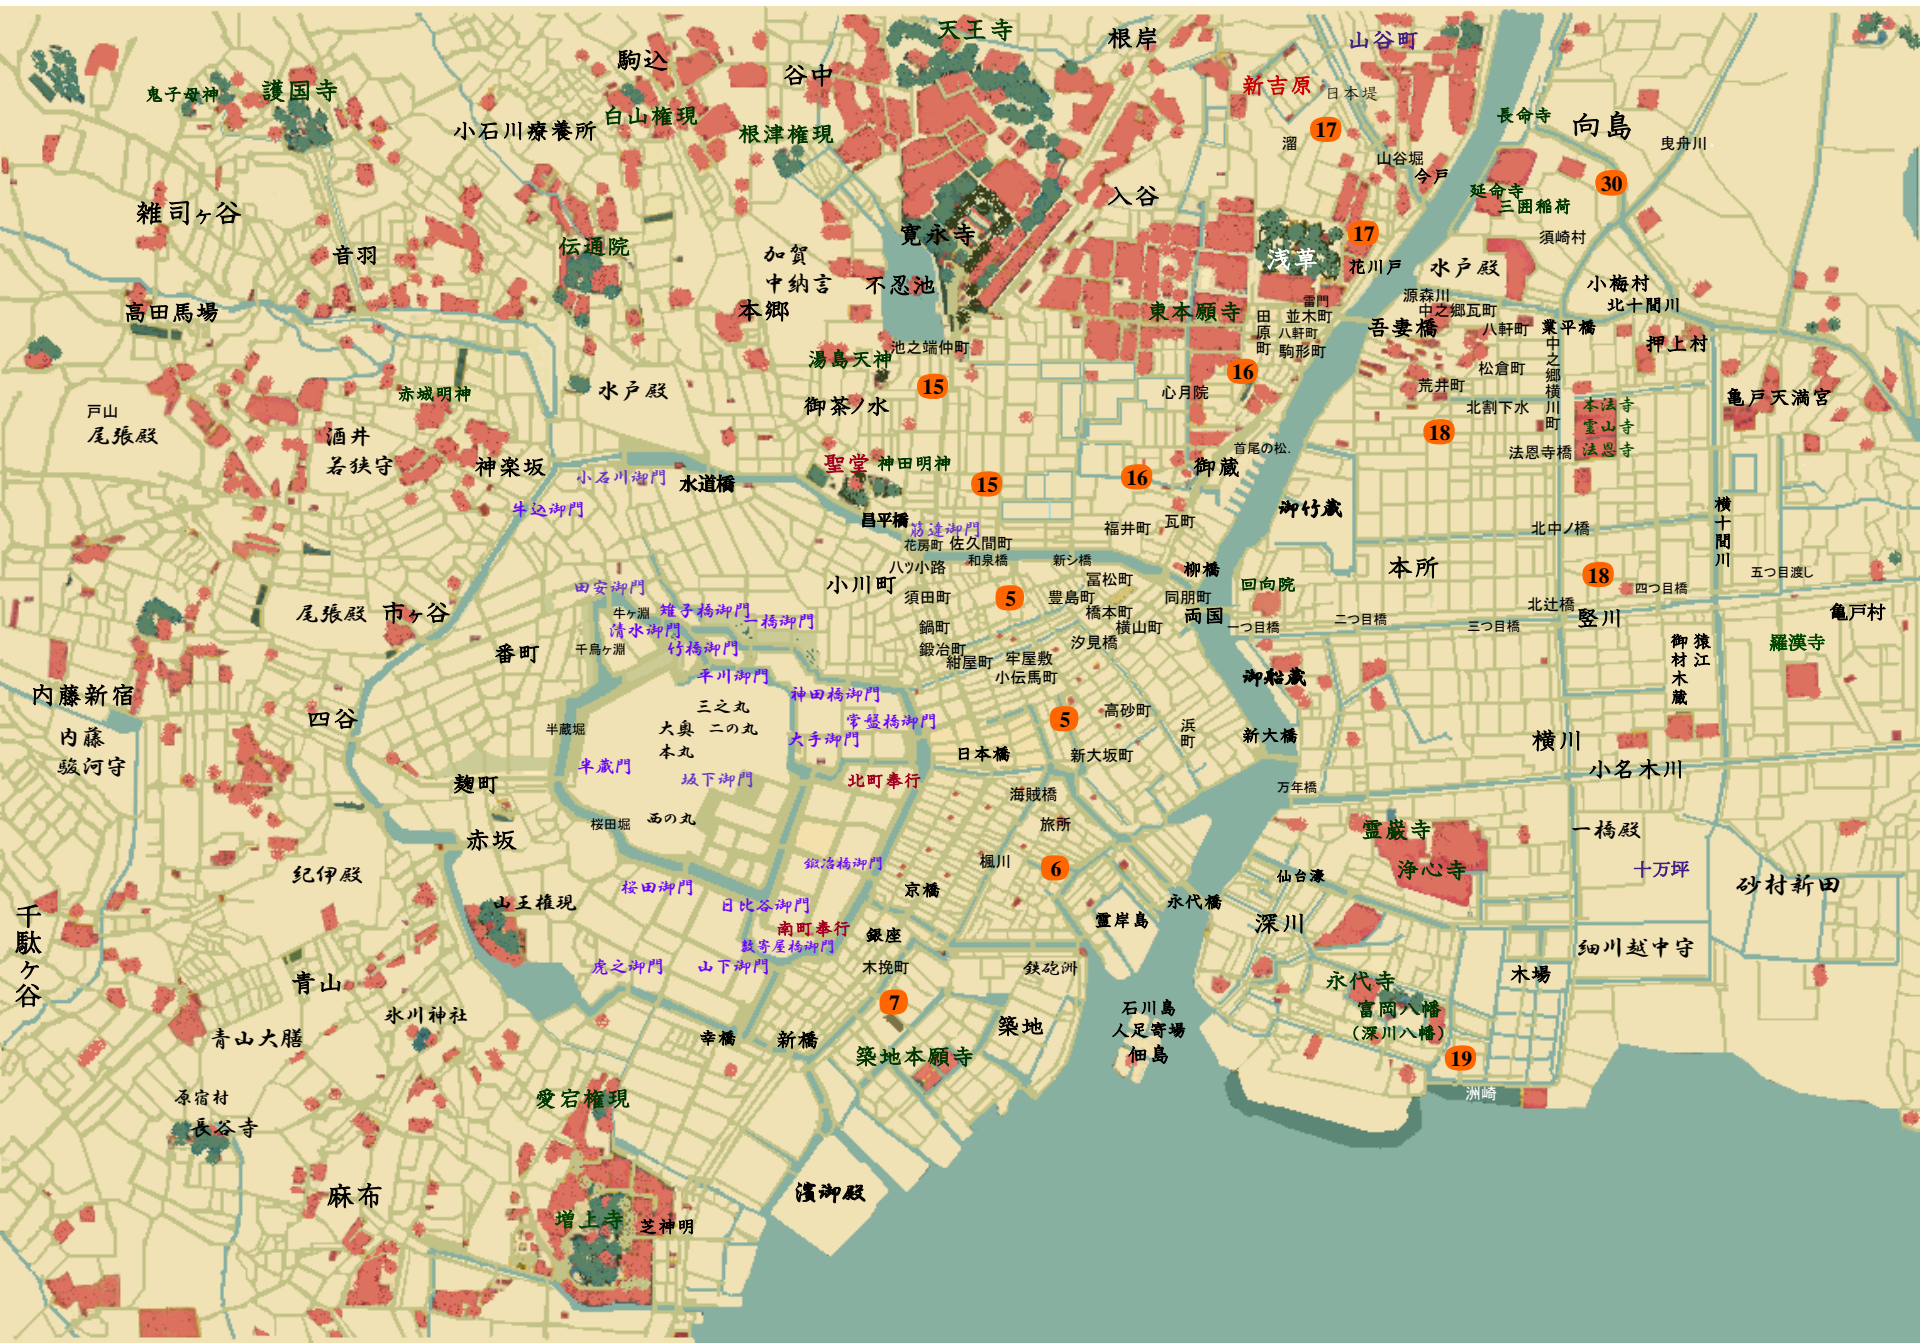

武者と中

宵夜の義経

武者とゆく2 闇夜の義賊 稲葉稔

南町奉行

肥後守土藩
元剣術指南役
(四十二才)

茶屋「螢」

娘

座頭

立作者

役者

養父
芝居役者

おその

元渡り中間

呉服高「相模屋」

手代

奉公人