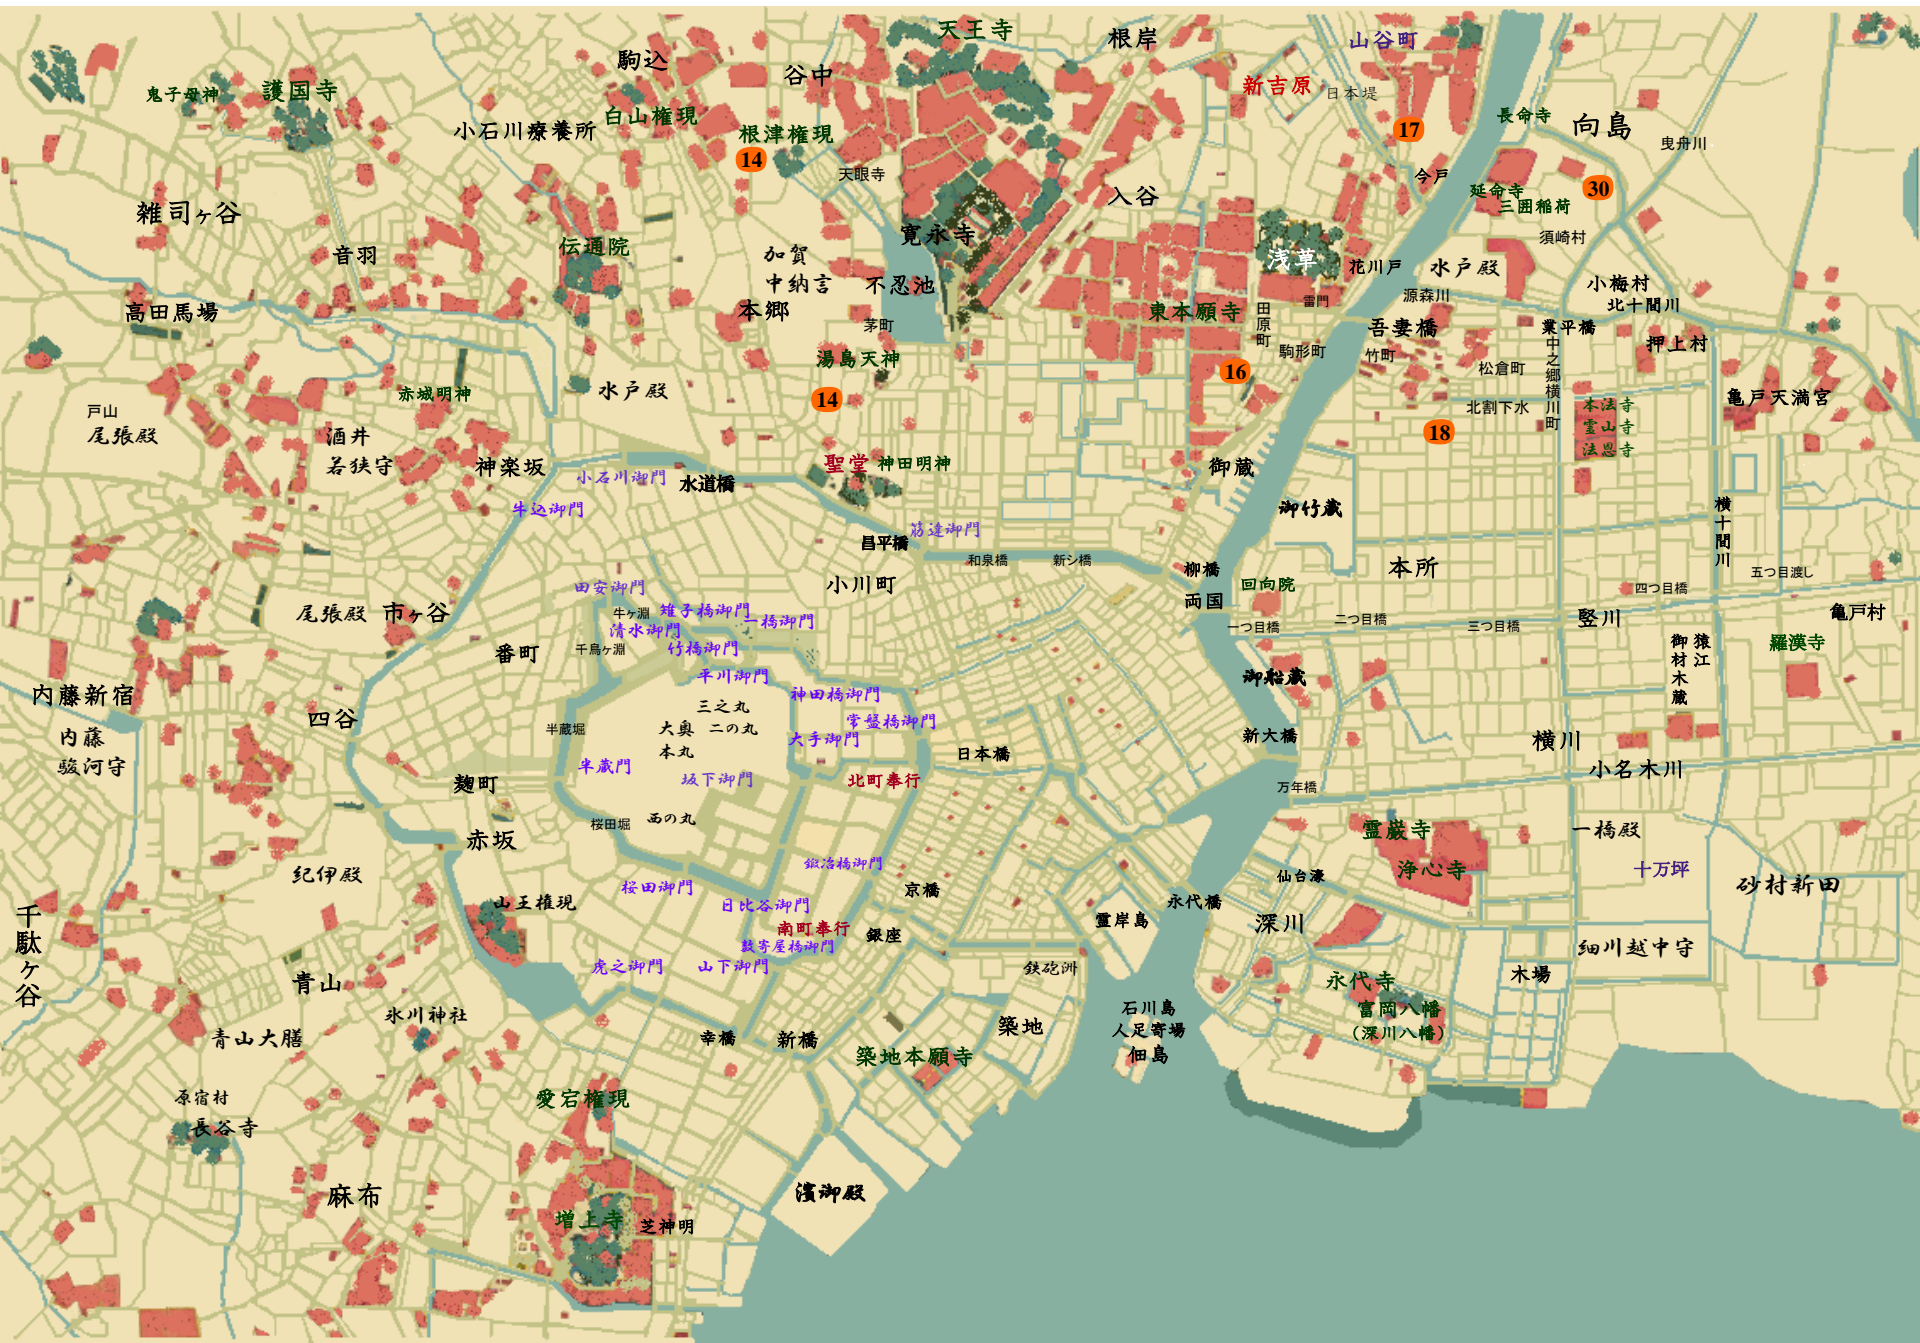

武者とゆへ

陽月の契り

武者とゆく5 陽月の契り 稲葉稔

南町奉行

年番方子力
(五十四才)

中間

肥後宇土藩
元剣術指南役
(四十三才)

(二十二才)

搦き米屋
「和田倉屋」

息子

大工

息子

塩物屋

息子

煎餅屋
息子

娘
青物屋

腹心

館林藩
井上河内守
目付

館林代官所
手代

館林城下
算用方

館林藩武士

館林藩武士

館林城下
矢島村名主