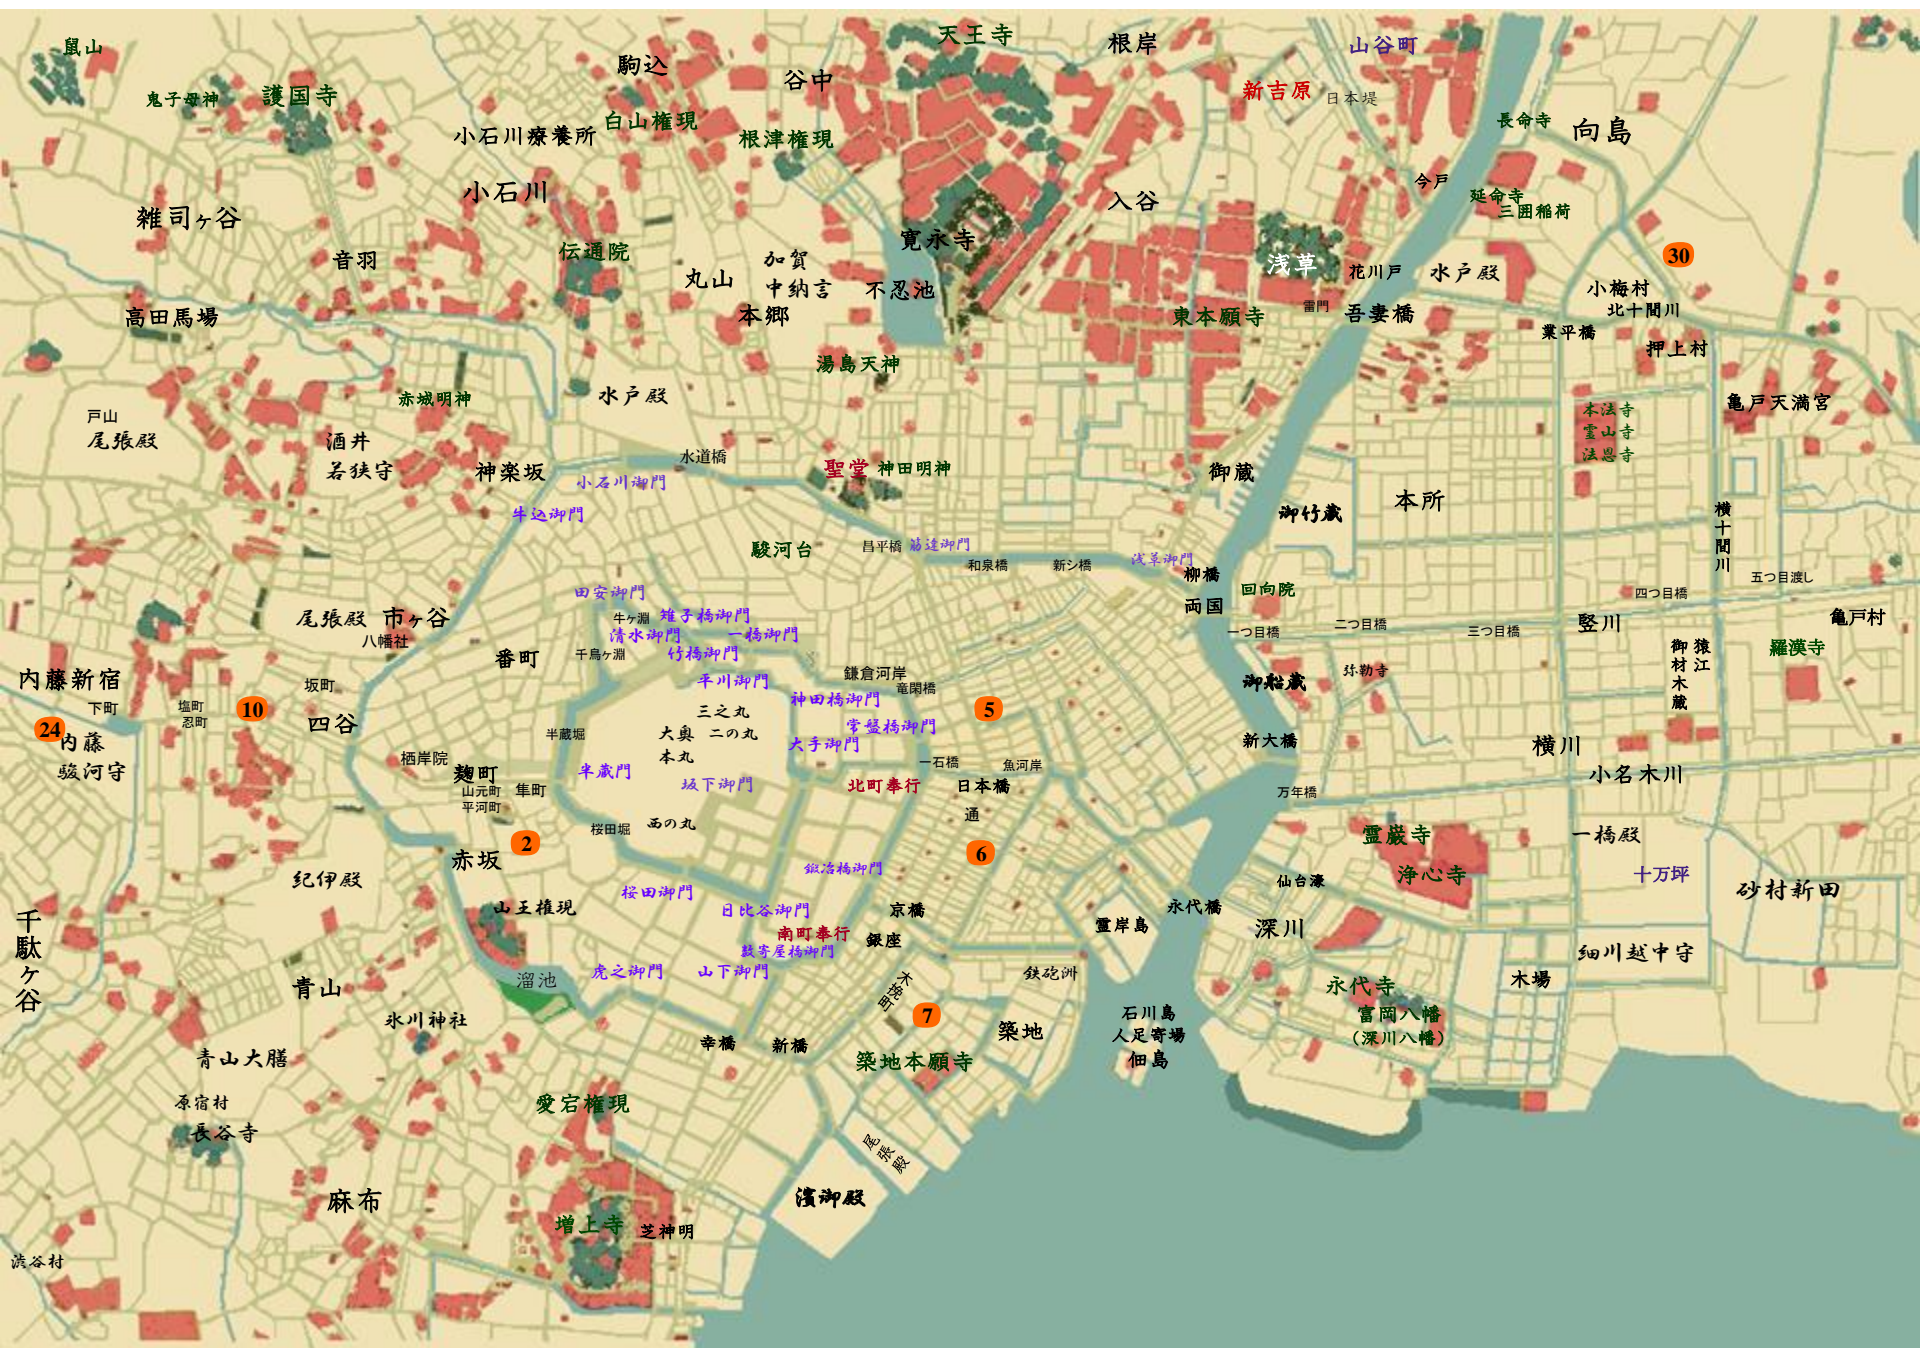

浪人草子

指の巻

浪人奉行 拾の巻 稲葉稔

鼠山 鬼子母神 護国寺 駒込 谷中 天王寺 根岸 山谷町 新吉原 日本堤 長命寺 向島
小石川療養所 白山権現 根津権現 入谷 今戸 延命寺 三囲稲荷
雑司ヶ谷 音羽 伝通院 丸山 加賀中納言 不忍池 寛永寺 浅草 花川戸 水戸殿 小梅村 北十間川 押上村
高田馬場 赤城明神 水戸殿 湯島天神 東本願寺 雷門 吾妻橋 兼平橋 龜戸天満宮
戸山 尾張殿 酒井若狭守 神楽坂 水道橋 聖堂 神田明神 御蔵 柳橋 御竹蔵 本所
尾張殿 市ヶ谷 八幡社 駿河台 昌平橋 筋達御門 和泉橋 新橋 浅草御門 御蔵 御竹蔵 本所
内藤新宿 下町 堀町 忍町 坂町 番町 田安御門 牛ヶ淵 雉子橋御門 一橋御門 清水御門 千鳥ヶ淵 千川御門 神田橋御門 常盤橋御門 大手御門 北町奉行 日本橋通 一石橋 魚河岸 新大橋 万年橋 仙台藻 永代橋 深川 永代寺 富岡八幡(深川八幡)
内藤 駿河守 堀岸院 麹町 山元町 平河町 半蔵堀 大奥 三之丸 二の丸 本丸 坂下御門 西の丸 桜田御門 日比谷御門 南町奉行 鼓寄屋御門 山下御門 幸橋 新橋 築地本願寺 築地 石川島 人足寄場 佃島
千駄ヶ谷 赤坂 2 山王権現 溜池 水川神社 青山 青山大膳 原宿村 長谷寺 麻布 増上寺 芝神明 濱御殿
紀伊殿 赤坂 2 山王権現 溜池 水川神社 青山 青山大膳 原宿村 長谷寺 麻布 増上寺 芝神明 濱御殿
横川 小名木川 一橋殿 十万坪 砂村新田 細川越中守 木場 永代寺 富岡八幡(深川八幡)

麴町五丁目
呉服木綿問屋
「岩城升屋」

大番頭

番頭

手代

奉公人

包丁人頭

麴町八丁目
栖岸院

牟町 飯屋
「いろは屋」

府中宿
旅籠
「甲州屋」

仲居

府中宿
道場主

通三丁目
薬種問屋
「菊屋」

幕府御使番

浪人