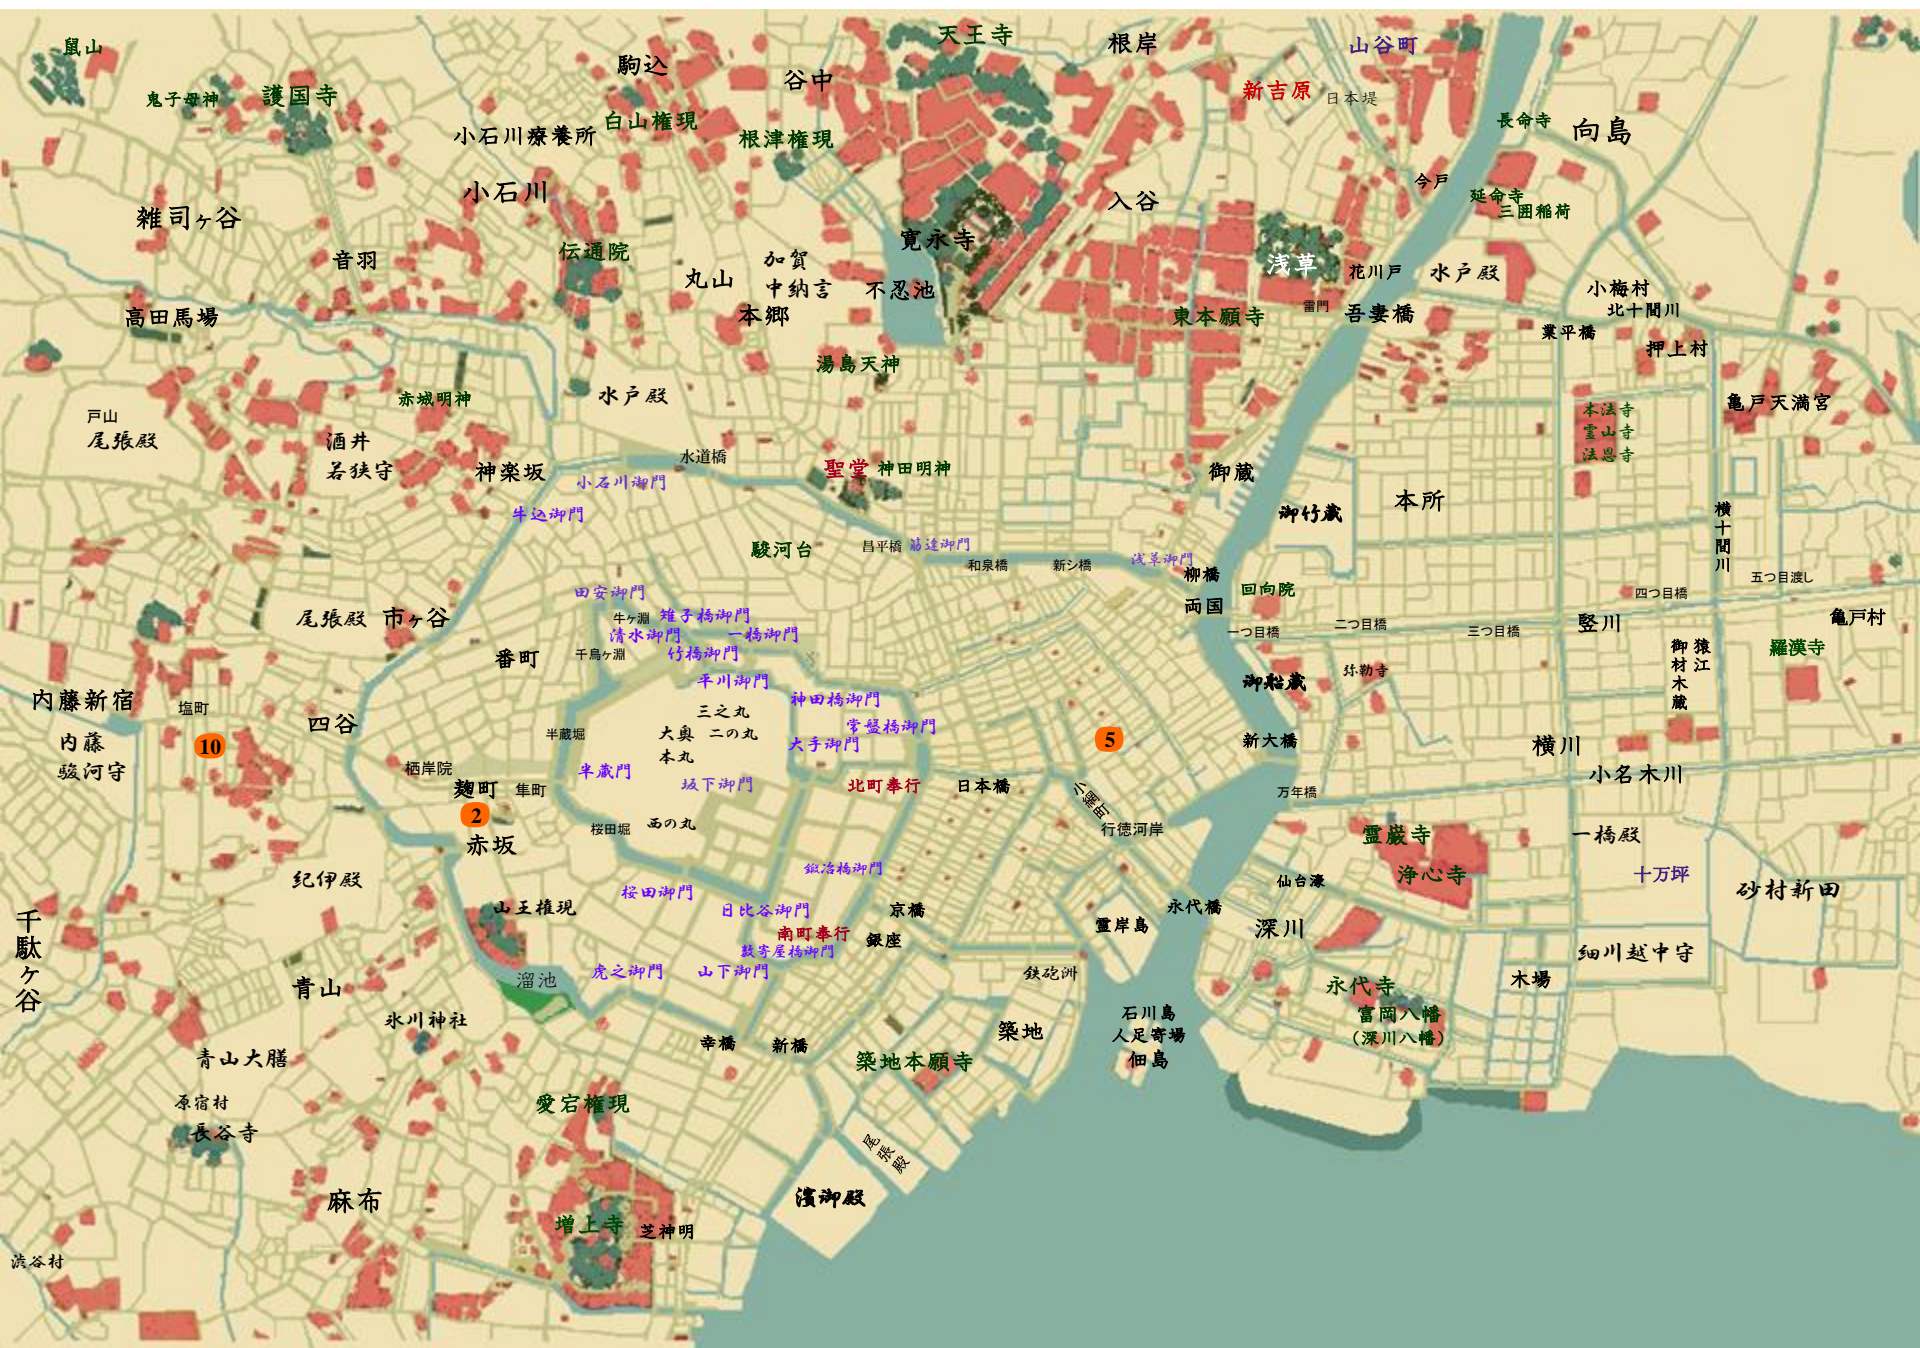

浪人草子

小の城

浪人奉行 二の巻 稲葉稔

十一代將軍

老中

麴町五丁目
吳服木綿問屋
「岩城升屋」

大番頭

番頭

奉公人

麴町八丁目
栢岸院

麴町
町名主

真町 飯屋
「いろは屋」

馴染み客

大工

紙売り

畳職人

松戸
盗賊頭

松戸
破落戸

行徳
高瀬舟船頭

市川河岸
船持ち

市川河岸
茶屋

娘

お夕の父

市川河岸
百姓