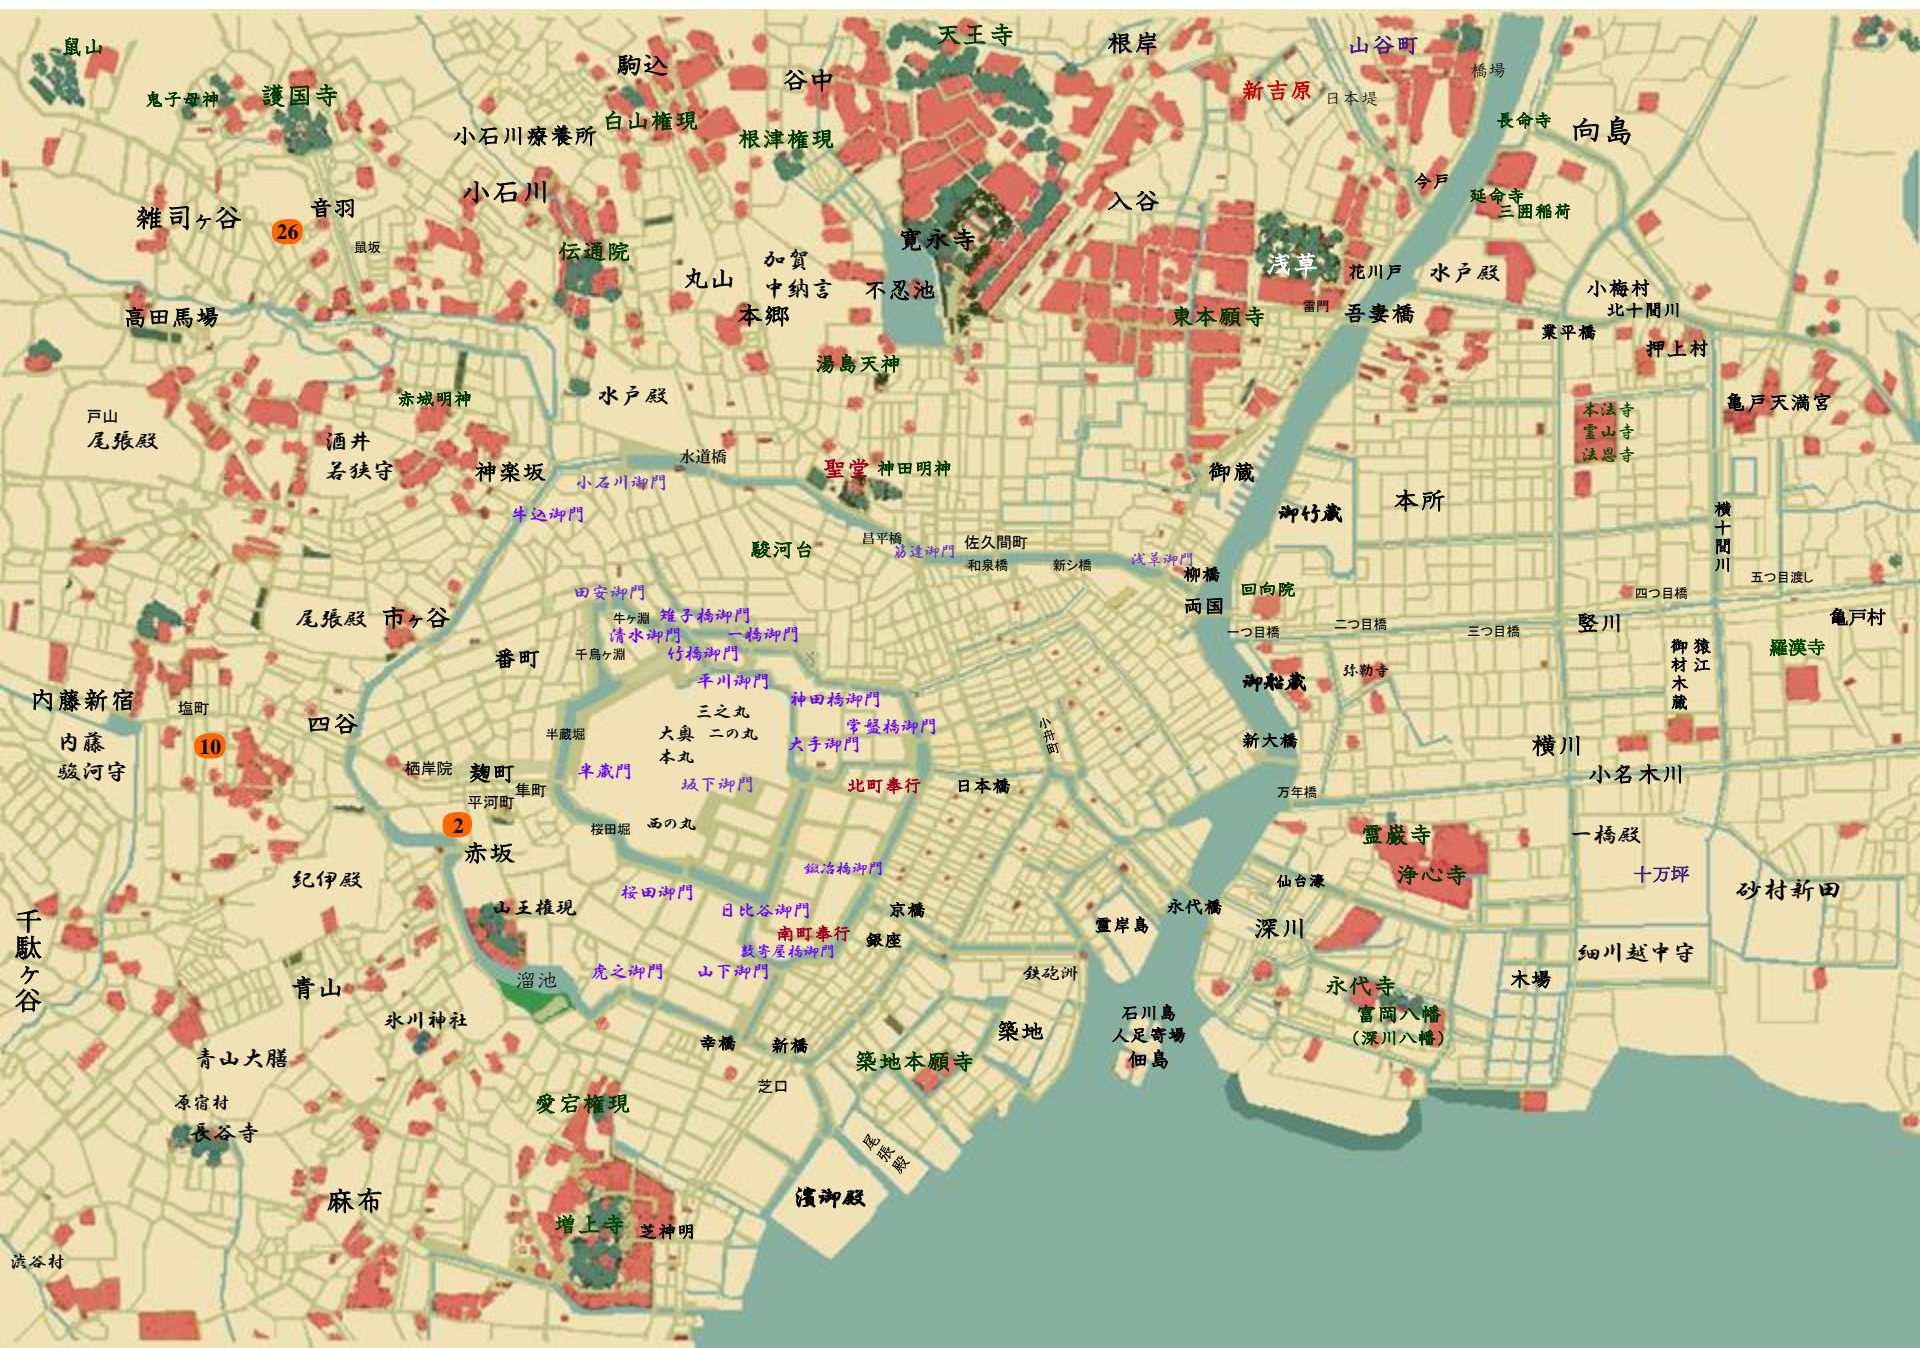

浪人草子

三の巻

浪人奉行 三の巻 稲葉稔

鼠山 鬼子母神 護国寺 駒込 谷中 天王寺 根岸 山谷町 橋場 長命寺 向島
小石川療養所 白山権現 根津権現 新吉原 日本堤 今戸 延命寺 三囲稲荷
雑司ヶ谷 音羽 鼠坂 小石川 伝通院 丸山 加賀中納言 不忍池 寛永寺 浅草 花川戸 水戸殿 小梅村 北十間川
高田馬場 赤城明神 水戸殿 湯島天神 東本願寺 雷門 吾妻橋 業平橋 押上村
戸山 尾張殿 酒井若狭守 神楽坂 小石川御門 水道橋 聖堂 神田明神 御蔵 柳橋 本所
尾張殿 市ヶ谷 駿河台 昌平橋 佐久間町 和泉橋 新橋 浅草御門 御蔵 御竹蔵 本所
内藤新宿 塩町 四谷 番町 田安御門 牛ヶ淵 雉子橋御門 一橋御門 清水御門 竹橋御門 千川御門 神田橋御門 常盤橋御門 大手御門 北町奉行 日本橋
内藤 駿河守 尾張殿 市ヶ谷 半蔵堀 大奥 三之丸 二之丸 本丸 坂下御門 千川御門 神田橋御門 常盤橋御門 大手御門 北町奉行 日本橋
赤坂 麴町 平河町 半蔵堀 桜田堀 西の丸 千川御門 神田橋御門 常盤橋御門 大手御門 北町奉行 日本橋
紀伊殿 山王権現 溜池 日比谷御門 南町奉行 鼓券屋橋御門 山下御門 鍛冶橋御門 京橋 銀座 御蔵島 永代橋 仙台藻 深川 霊巖寺 浄心寺 一橋殿 十萬坪 砂村新田
青山 水川神社 幸橋 新橋 芝口 築地 築地本願寺 石川島 人足寄場 佃島 永代寺 富岡八幡 (深川八幡)
千駄ヶ谷 青山大膳 原宿村 長谷寺 麻布 増上寺 芝神明 濱御殿 深川 木場 細川越中守

十一代將軍

老中

麴町五丁目
吳服木綿問屋
「岩城升屋」

大番頭

番頭

奉公人

麴町八丁目
栢岸院

麴町
町名主