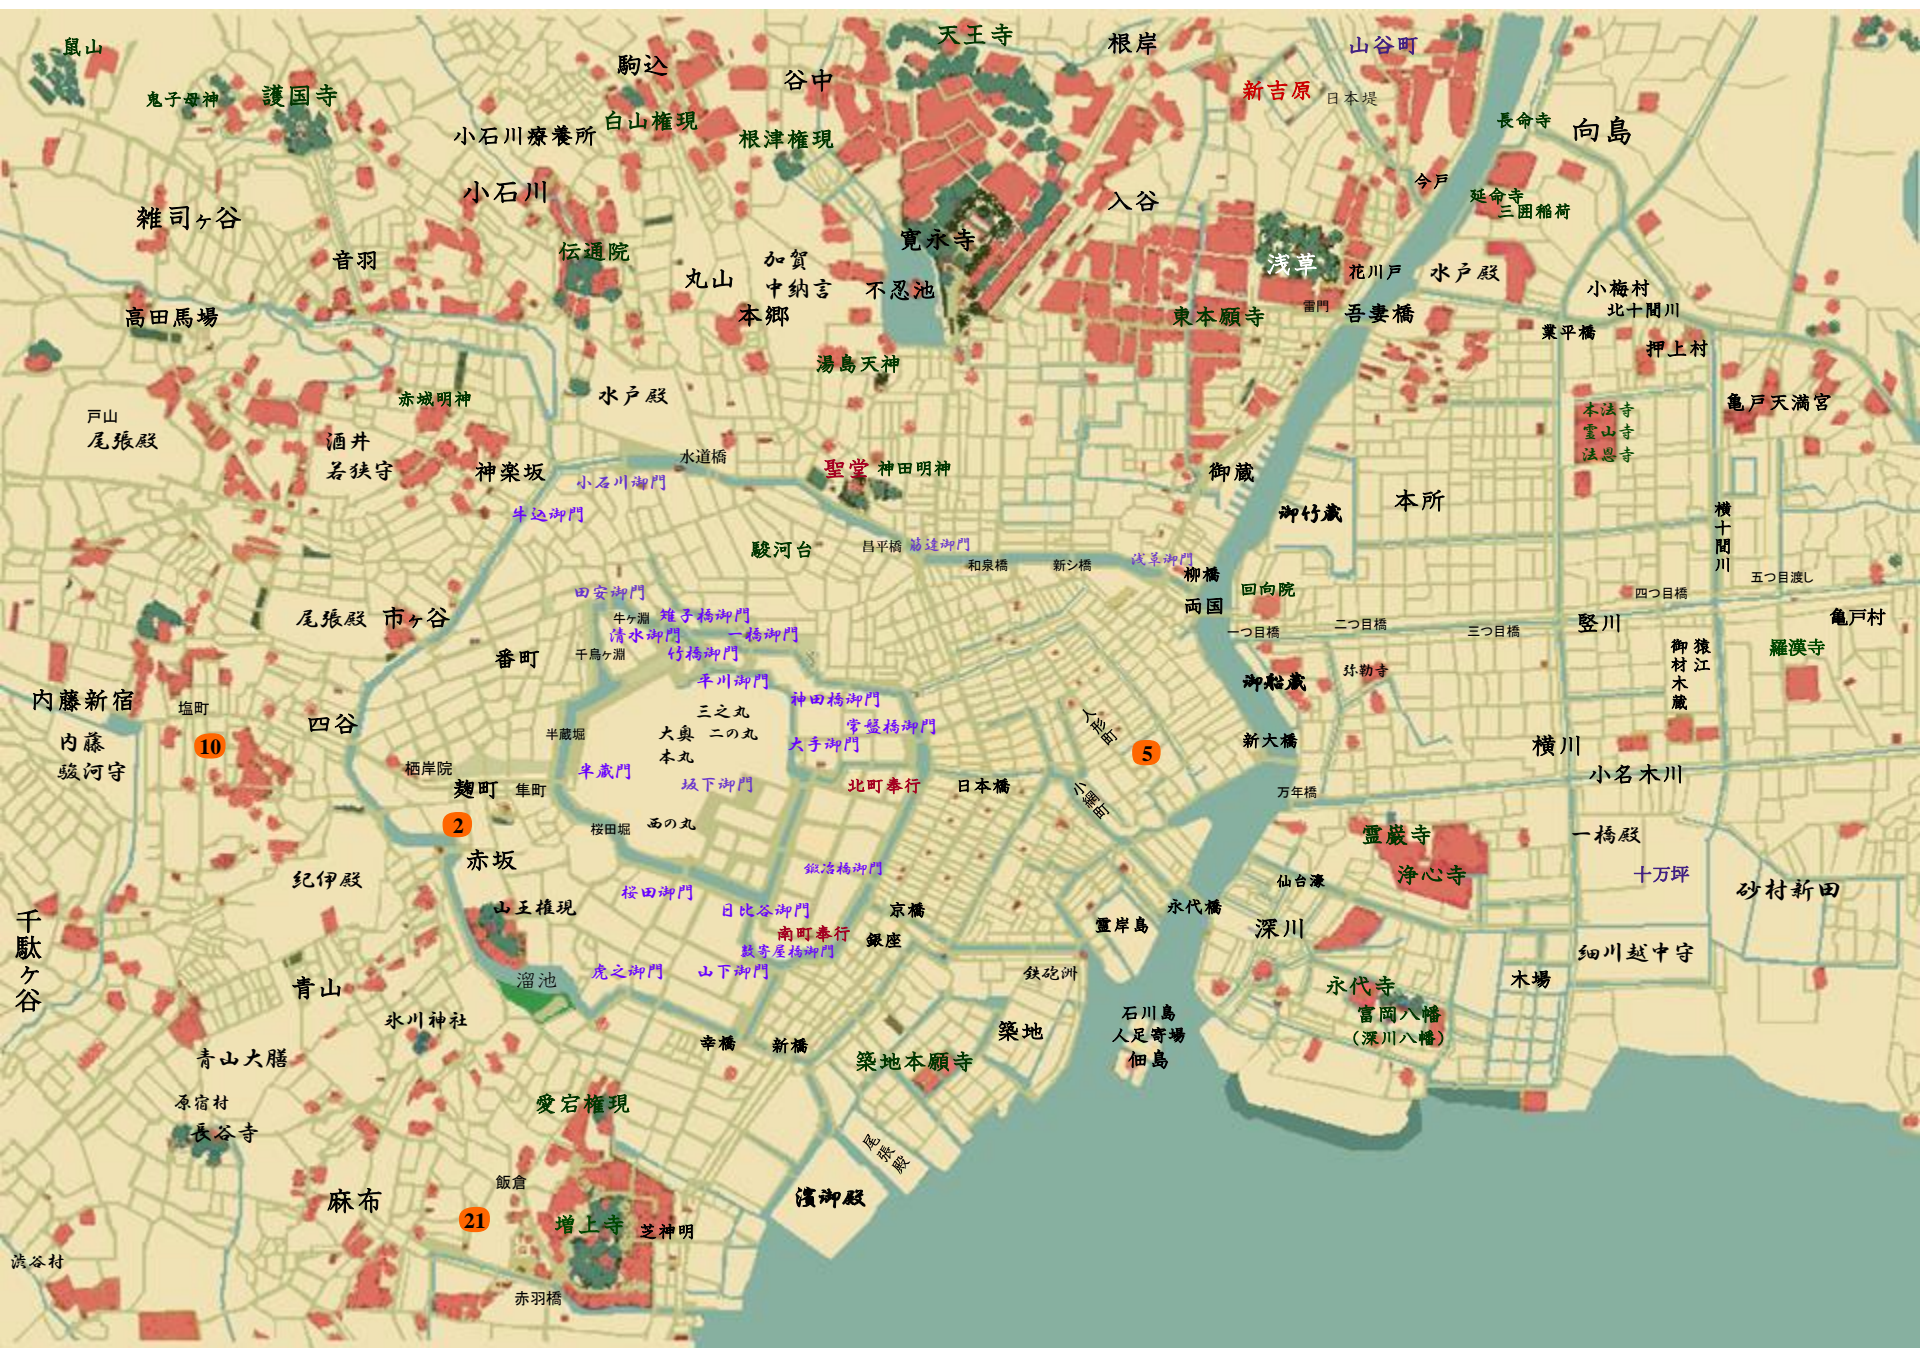

浪人奉行 四の巻 稲葉稔