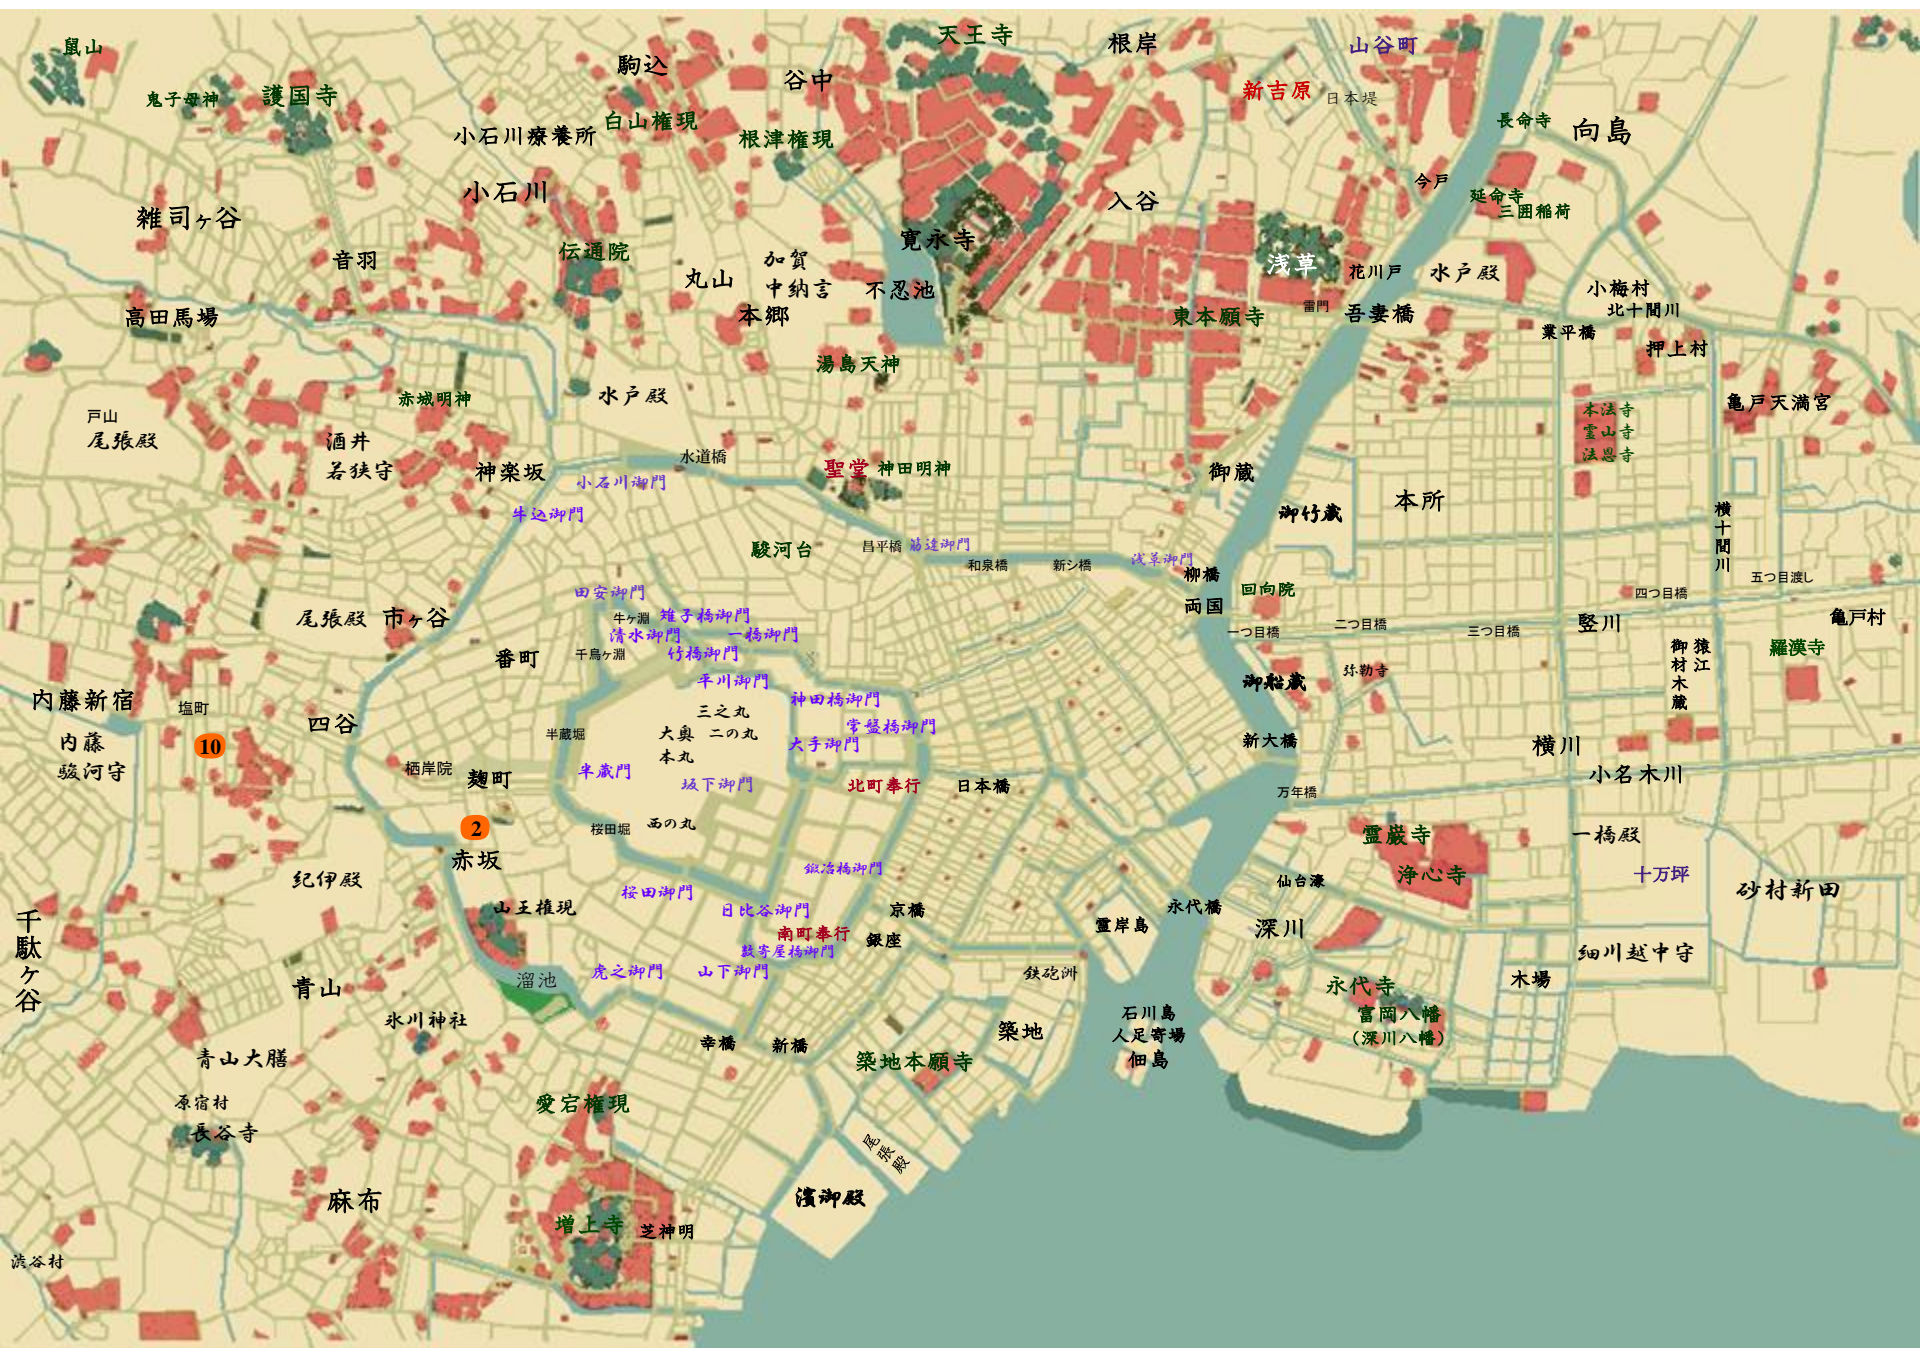

浪人草子

五の巻

浪人奉行 五の巻 稲葉稔

鼠山 鬼子母神 護国寺 駒込 谷中 天王寺 根岸 山谷町 新吉原 日本堤 長命寺 向島
小石川療養所 白山権現 根津権現 入谷 今戸 延命寺 三囲稲荷
雑司ヶ谷 音羽 伝通院 丸山 加賀中納言 不忍池 寛永寺 浅草 花川戸 水戸殿 小梅村 北十間川
高田馬場 赤城明神 水戸殿 湯島天神 東本願寺 雷門 吾妻橋 業平橋 押上村
戸山 尾張殿 酒井若狭守 神楽坂 水道橋 聖堂 神田明神 御蔵 本所 横十間川
尾張殿 市ヶ谷 駿河台 昌平橋 筋違御門 和泉橋 新橋 浅草御門 柳橋 御蔵 御竹蔵 本所
内藤新宿 塩町 番町 田安御門 牛ヶ淵 千鳥ヶ淵 千川御門 神田橋御門 常盤橋御門 大手御門 御船蔵 孫助寺 横川
内藤 駿河守 四谷 半蔵堀 大奥 本丸 坂下御門 北町奉行 日本橋 新大橋 万年橋 霊巖寺 浄心寺 一橋殿 十萬坪
千駄ヶ谷 紀伊殿 赤坂 山王権現 日比谷御門 南町奉行 鼓寄屋御門 山下御門 銀座橋御門 京橋 銀座 深川 永代橋 仙台藻 永代寺 富岡八幡 (深川八幡) 砂村新田
青山 溜池 虎之御門 桜田御門 西の丸 御蔵院 麴町 榎田堀 御蔵院 麴町 榎田堀 御蔵院 麴町 榎田堀 御蔵院 麴町 榎田堀
水川神社 幸橋 新橋 築地 築地本願寺 築地 築地本願寺 築地 築地本願寺 築地 築地本願寺
麻布 増上寺 芝神明 濱御殿 石川島 人足寄場 佃島 永代橋 仙台藻 永代寺 富岡八幡 (深川八幡) 砂村新田
原宿村 長谷寺 木場 細川越中守 木場 細川越中守 木場 細川越中守 木場 細川越中守

十一代將軍

老中

麴町五丁目
吳服木綿問屋
「岩城升屋」

大番頭

番頭

手代

奉公人

麴町八丁目
栖岸院