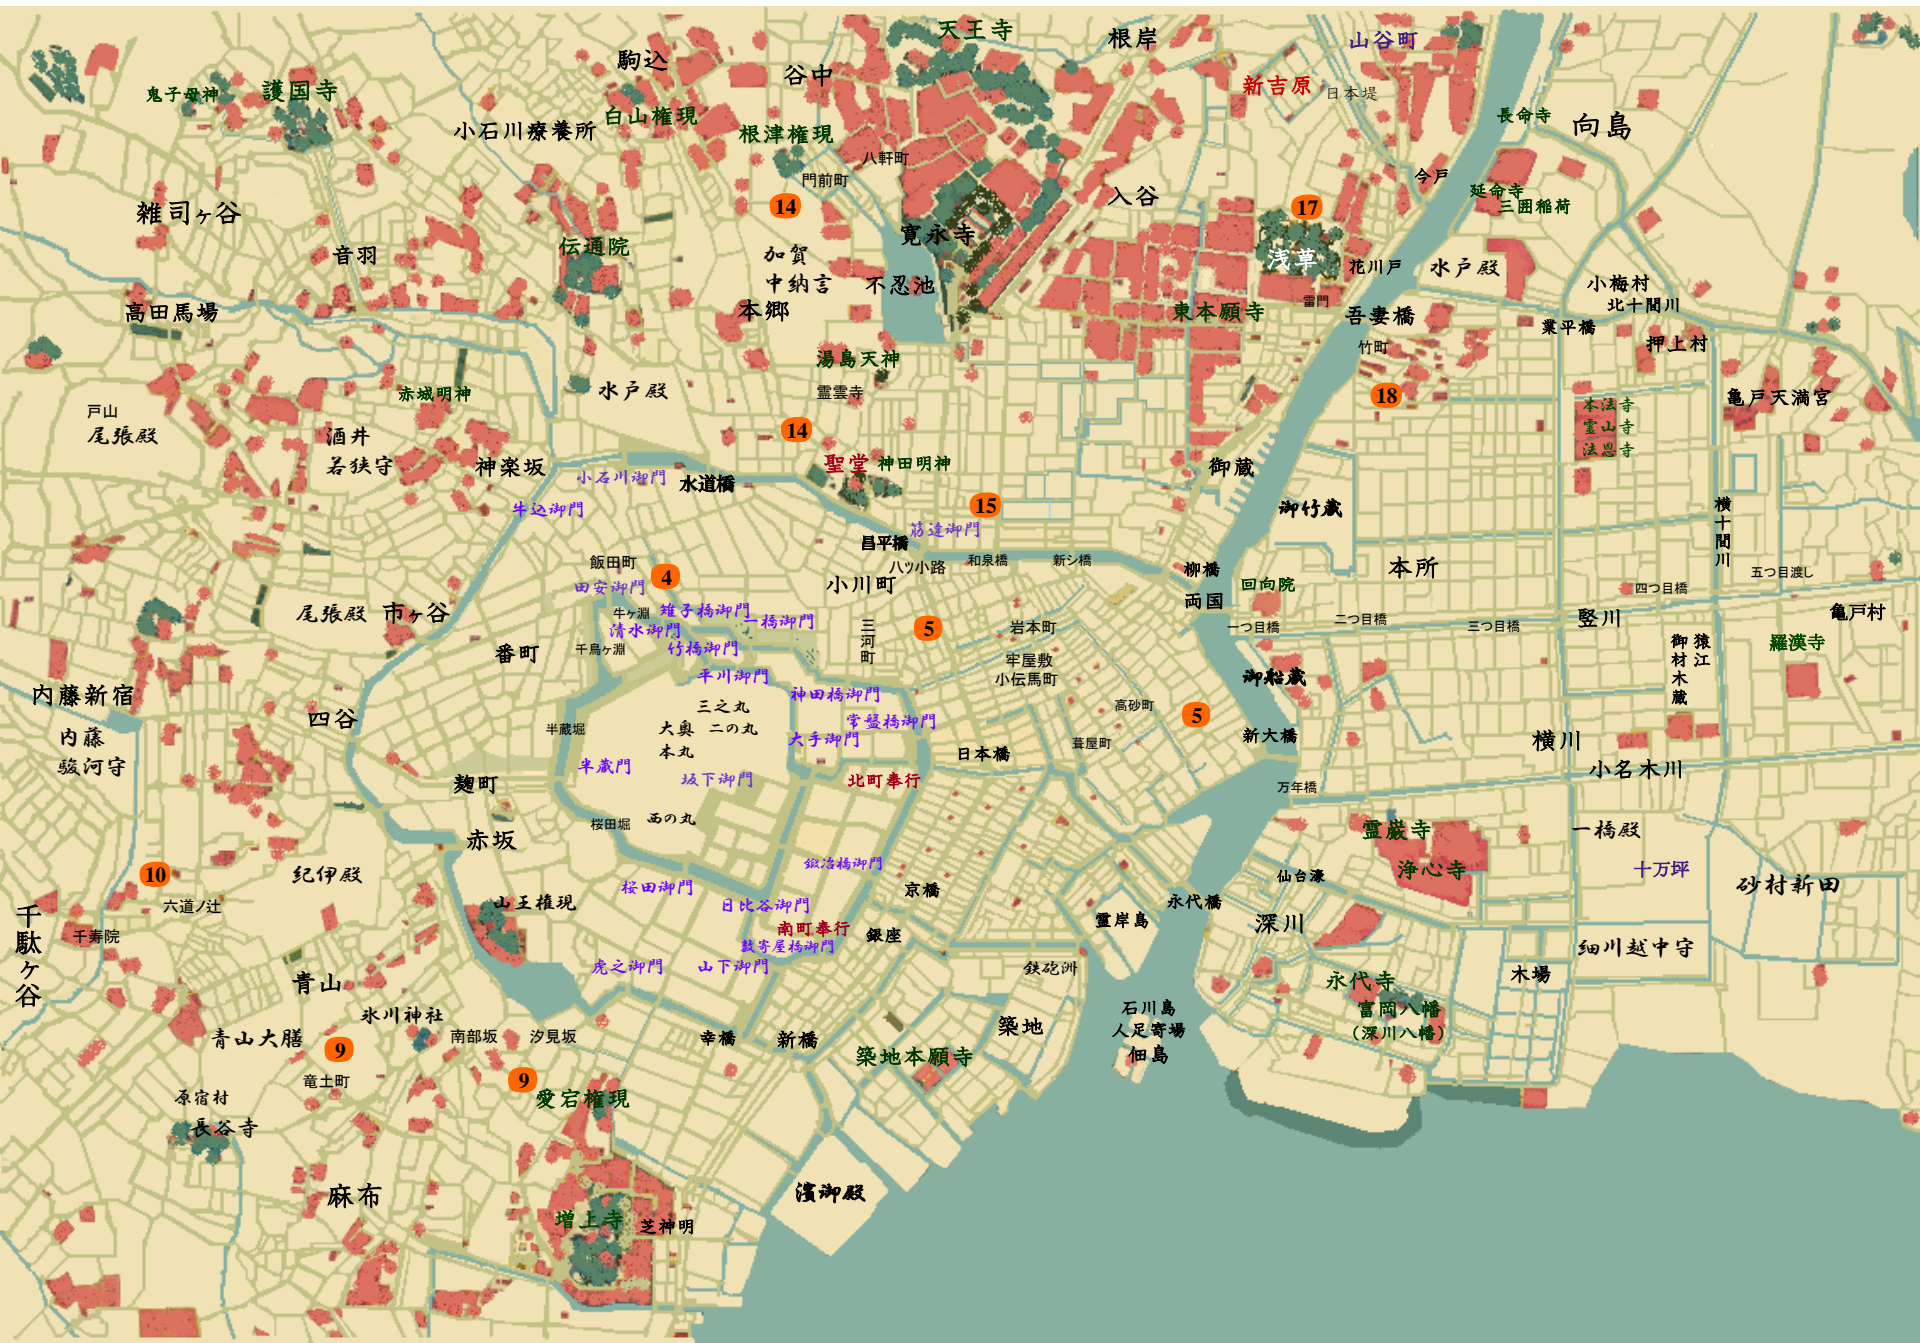

鶴屋南北隠密控 2

むらさきの蝶

稲葉稔