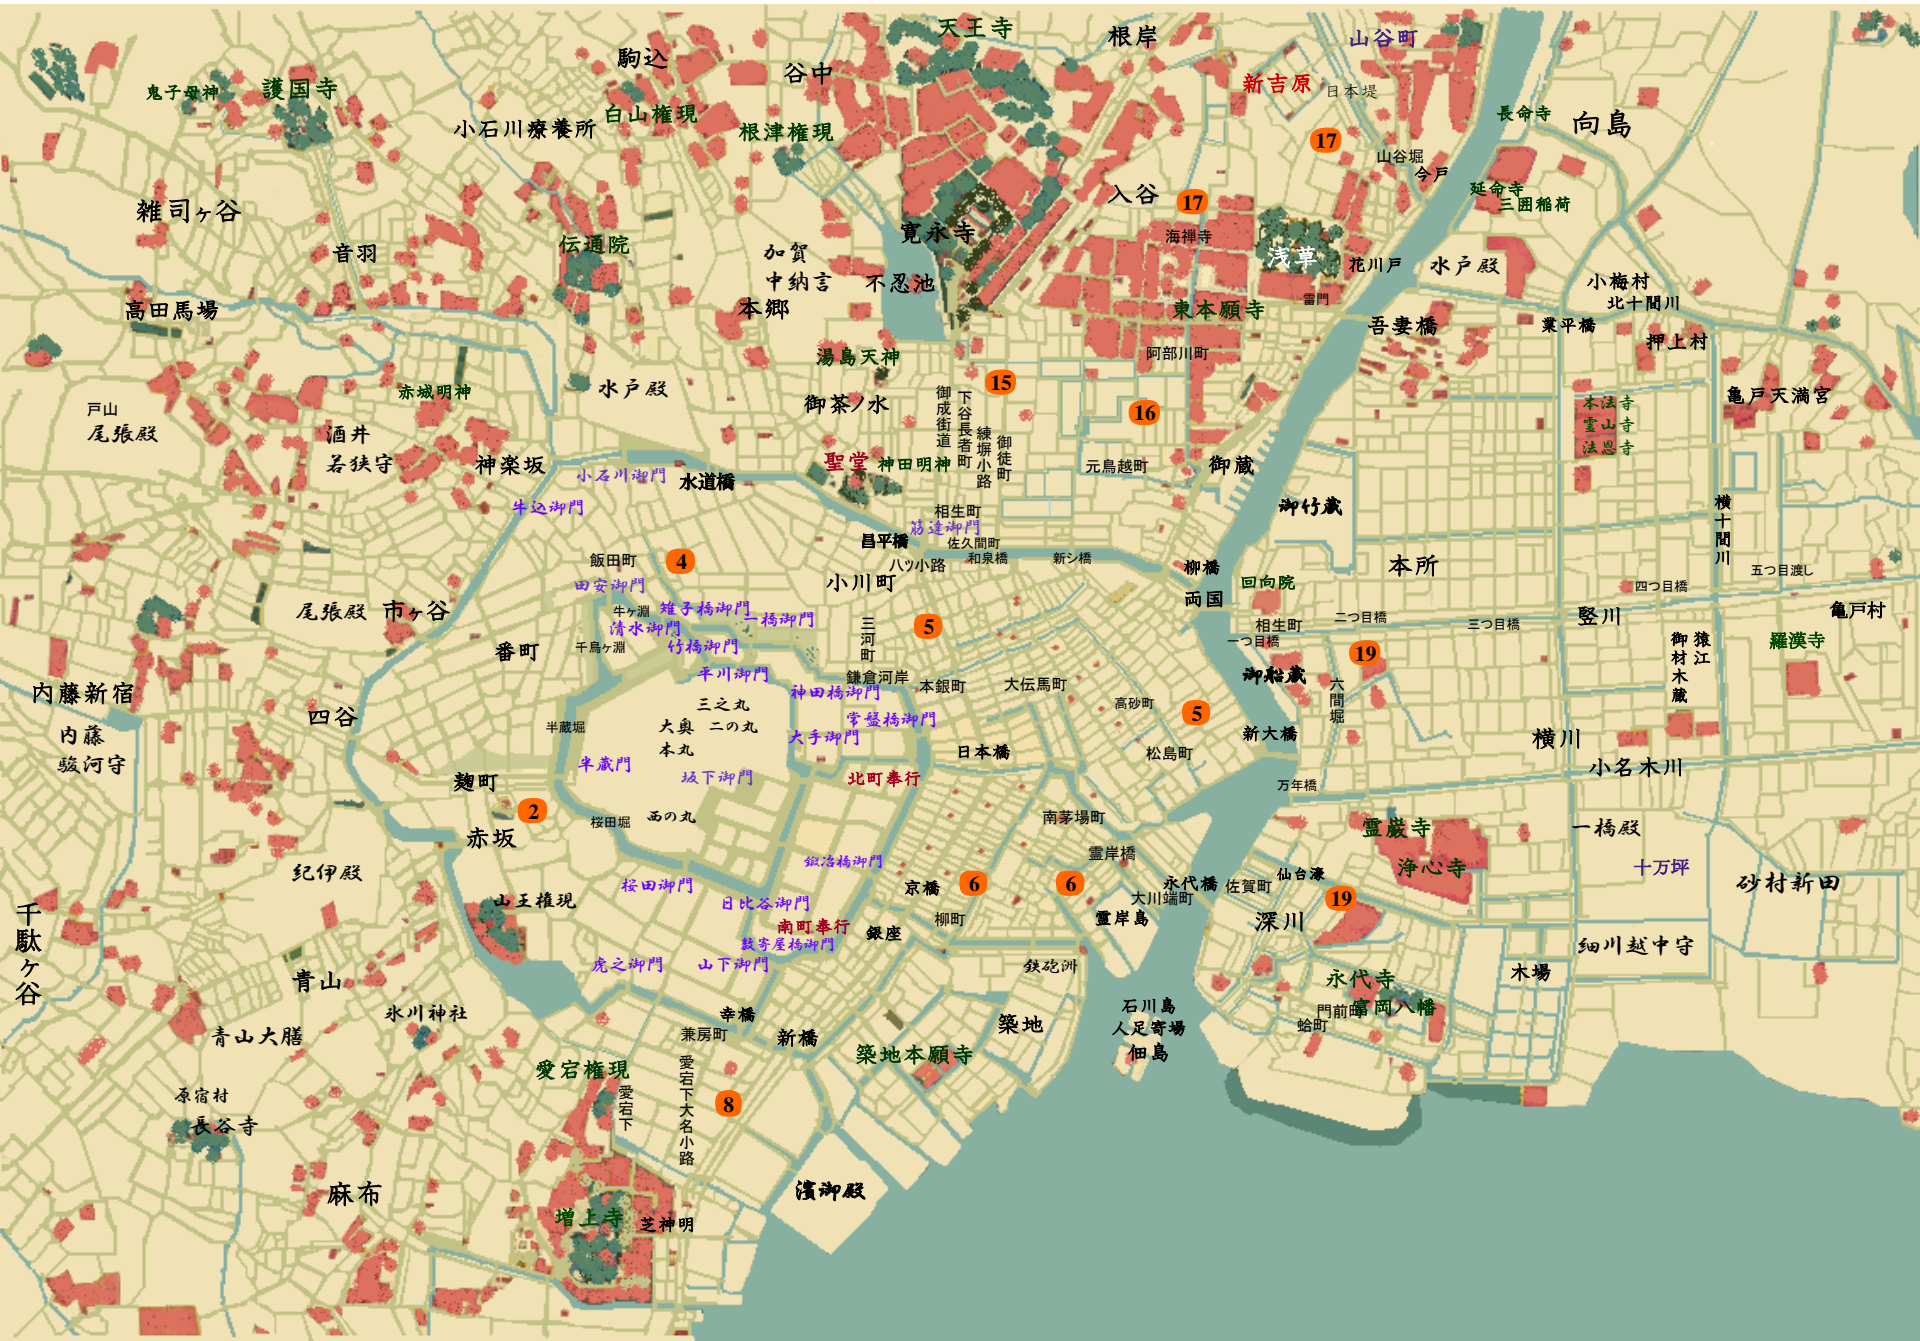

鶴巻南北隠卷控

赤心の園

から

鶴屋南北隠密控3 恋の闇からくり 稲葉稔

市村屋
五枝目作者
(三十六才)

立作者師匠

市村座 立作者

市村座 立作者

二枝目作者

役者 (上々吉)
(四十七才)

弟子 (陰間)

狂言役者

松岡道場
新当流
(二十四才)

師範代

火付盗賊改方
頭

火付盗賊改方
(御先手組)