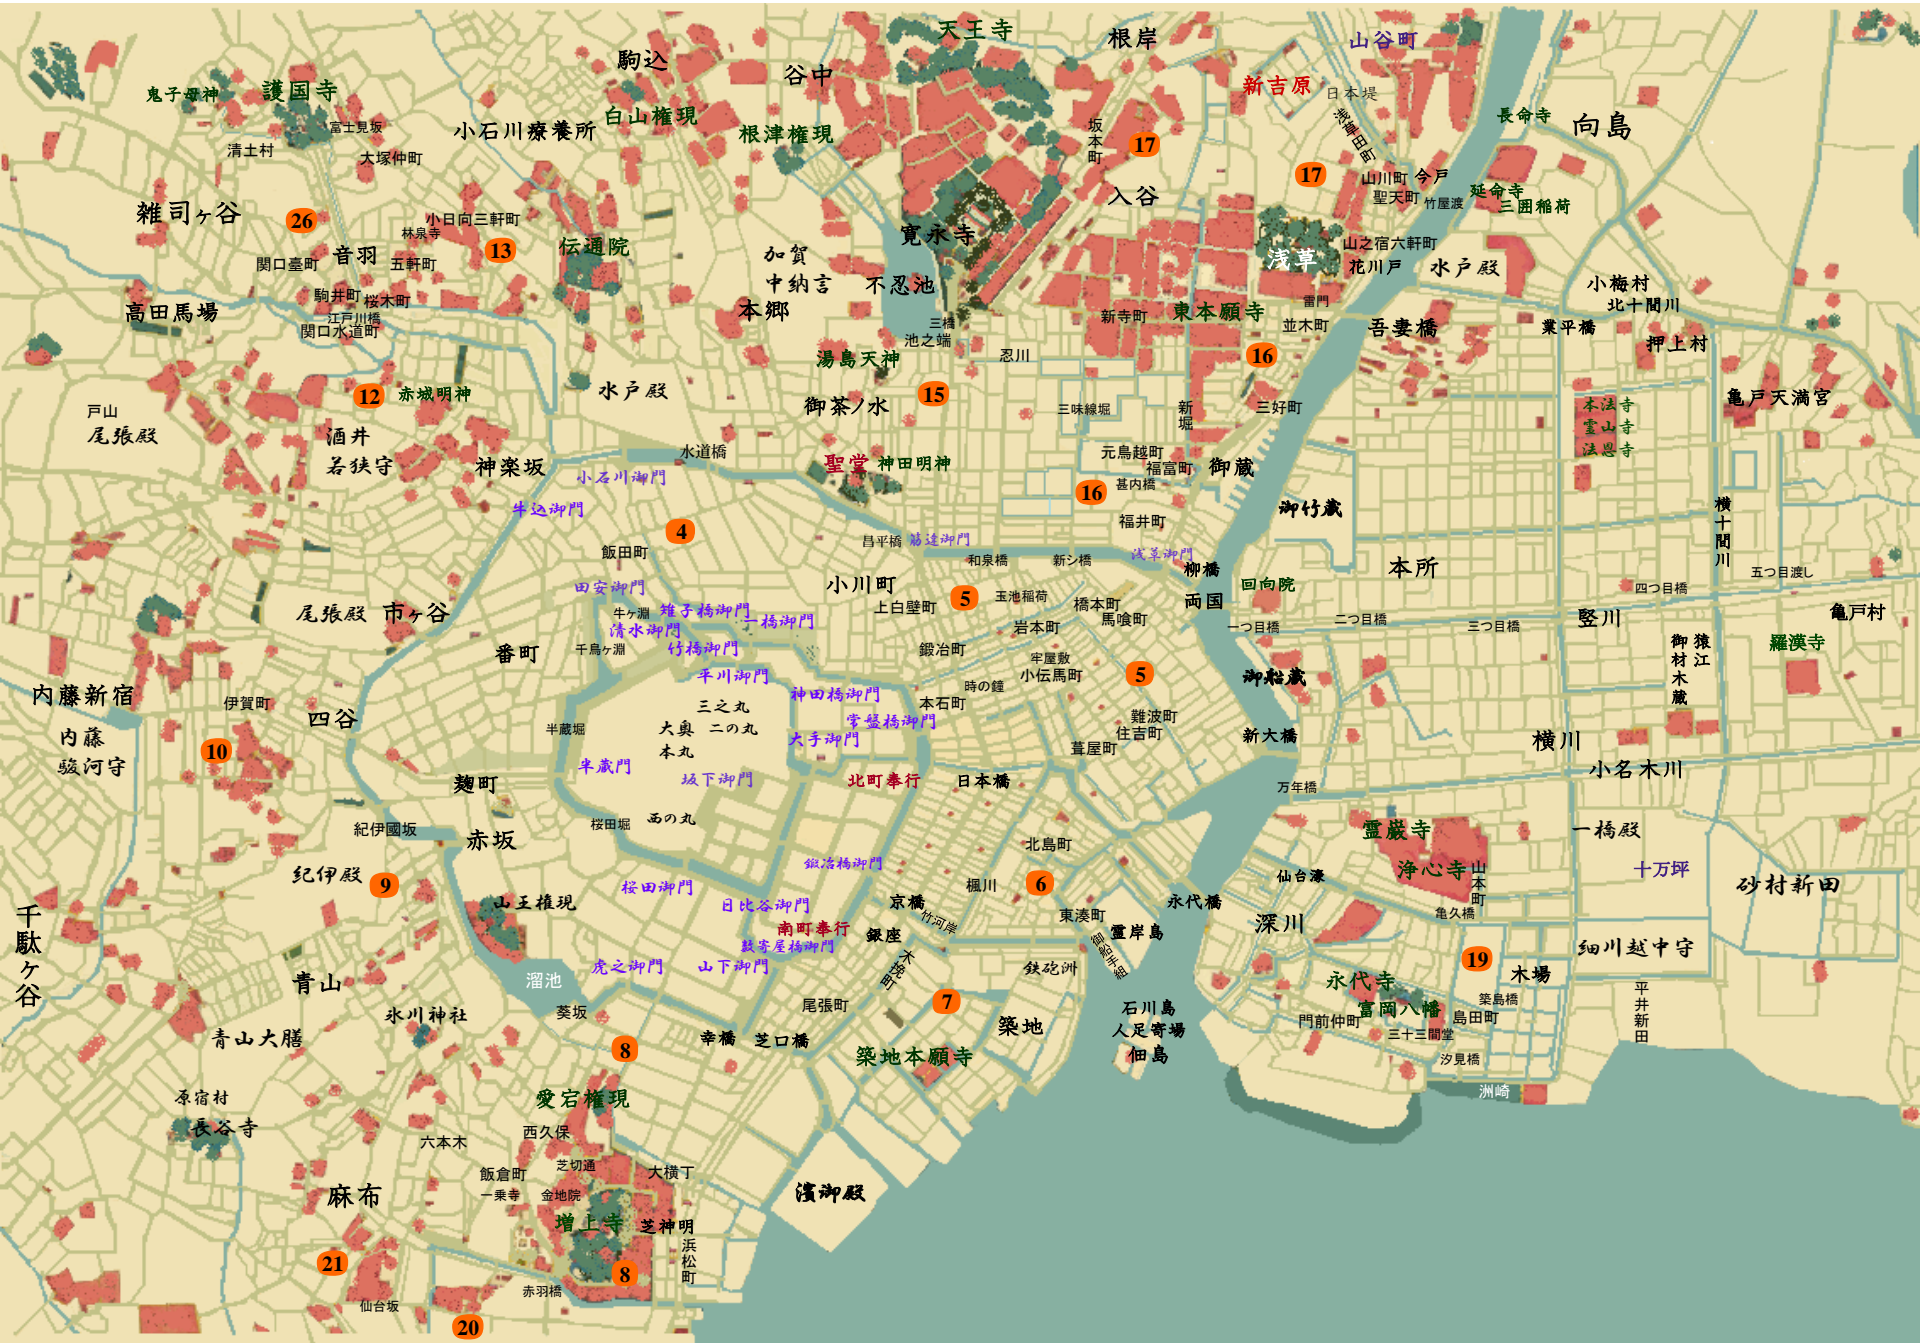

付添い屋六平太14 猫又の巻 崇ら扎女 金子成人