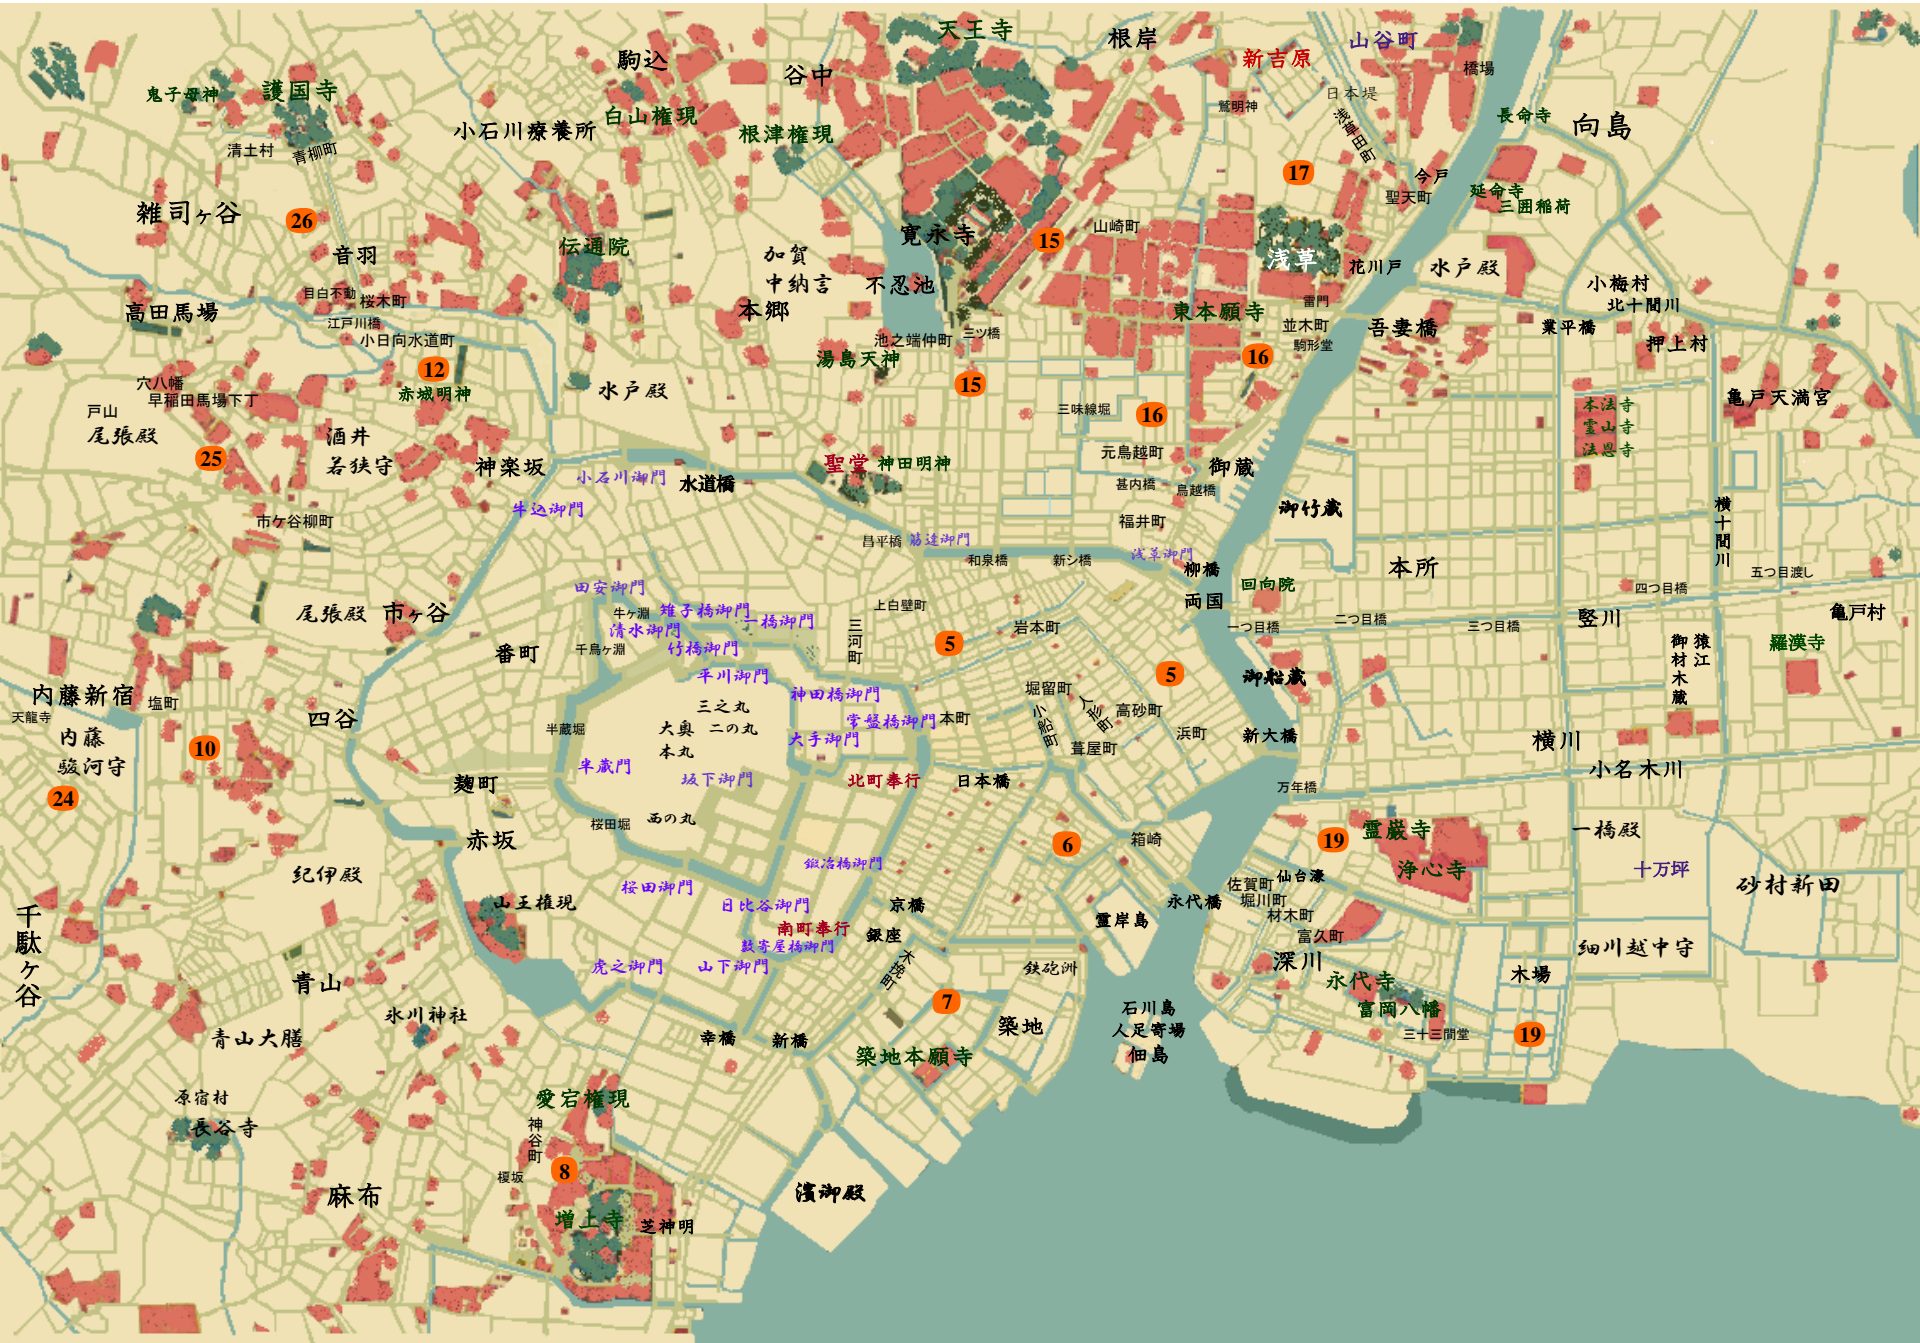

付添い巻 六平太

朱雀の巻

恋
娘

付添い屋六平太6 朱雀の巻 恋娘 金子成人

付添い屋
(元信州十河藩供番)

亡き父

武右衛門

後妻