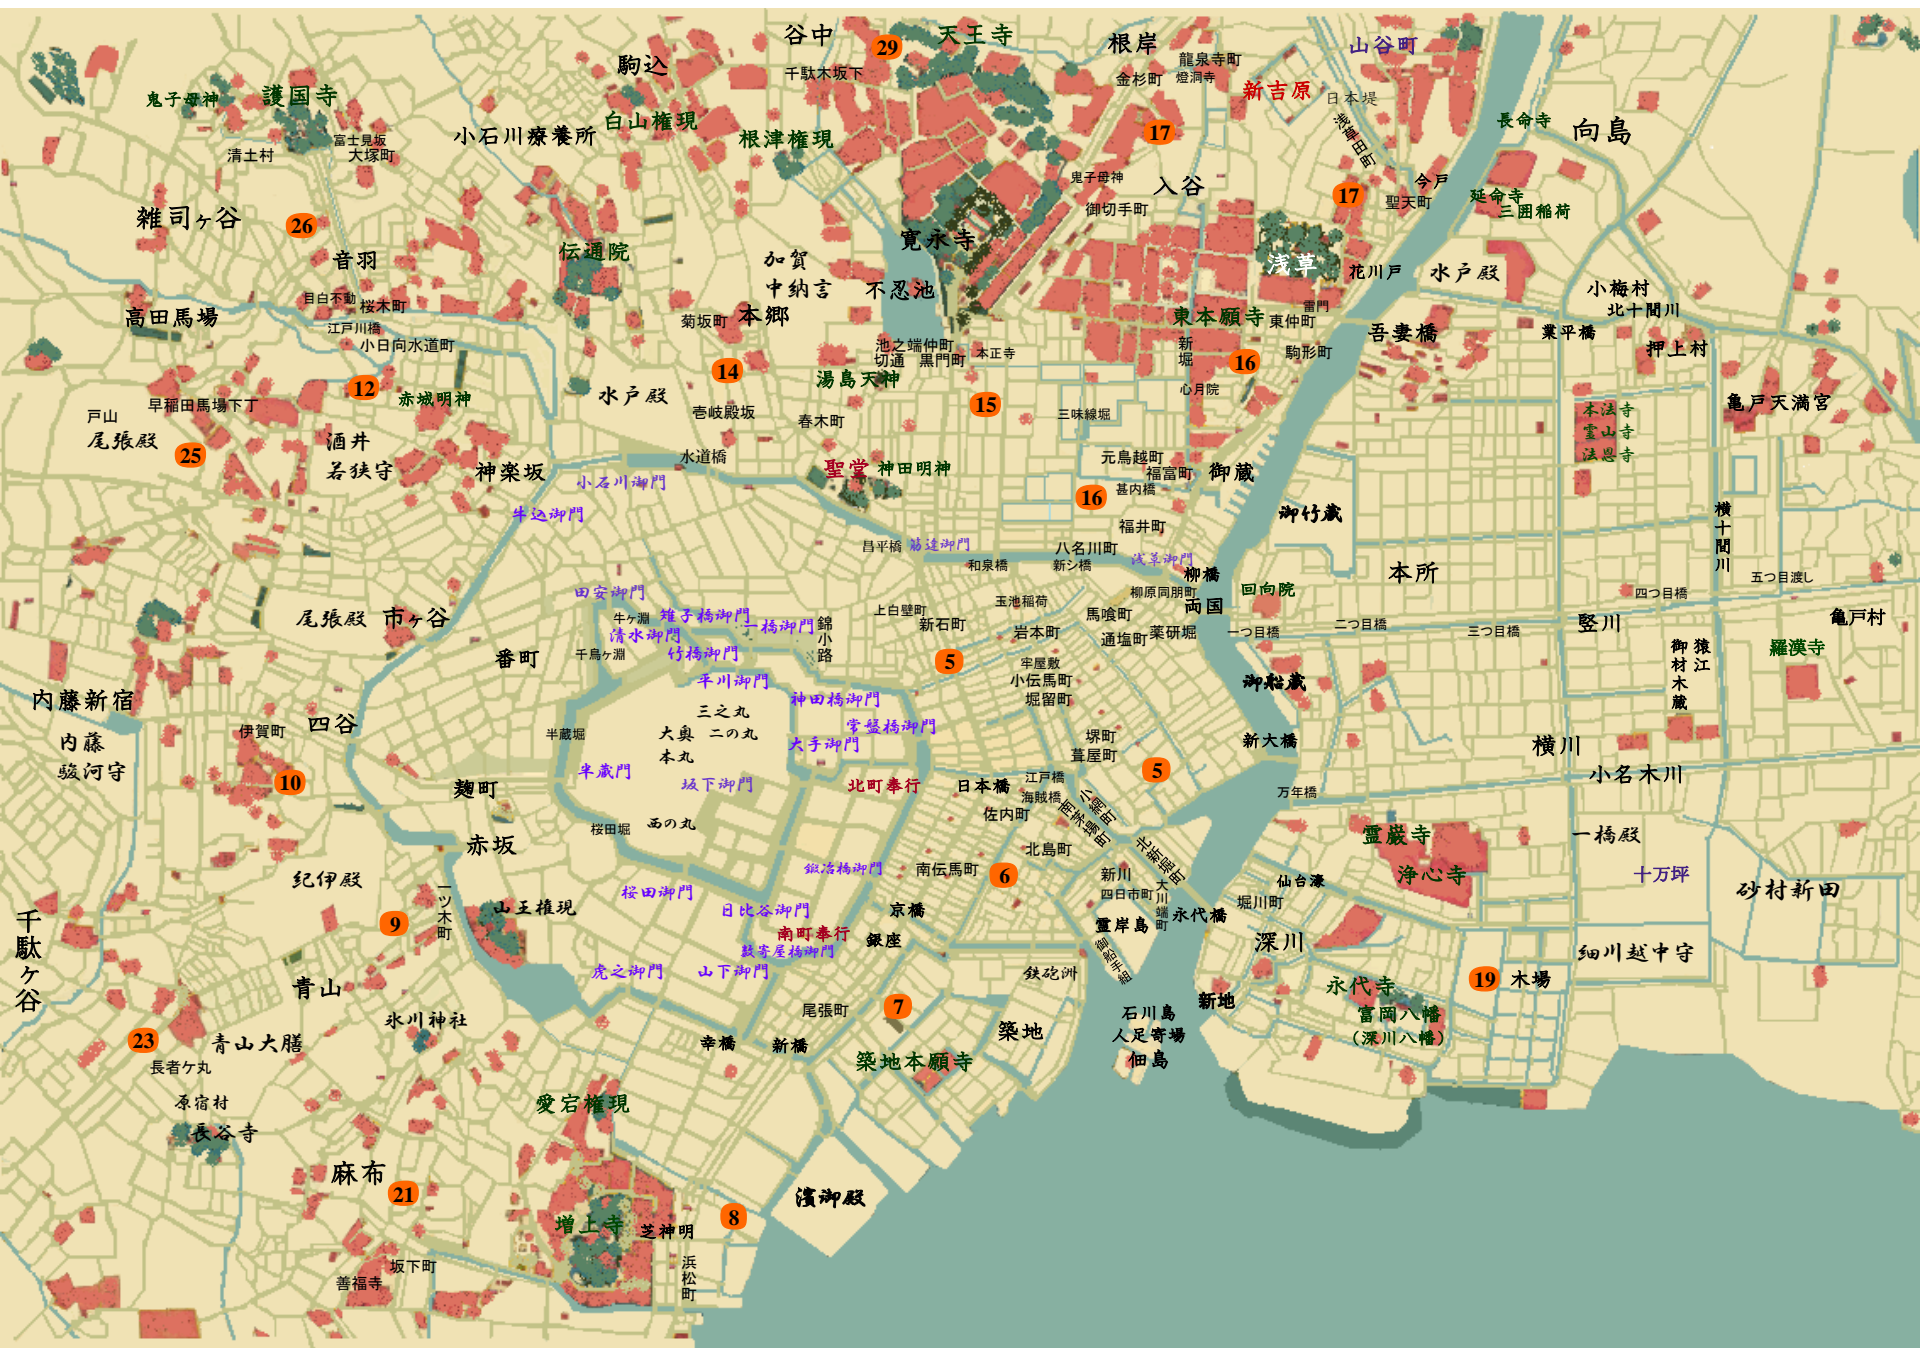

付添い巻 六平太

猪力巻

喰屋のきぬ

付添い屋六平太9 摸の巻 嘘つき女 金子成人

付添い屋
(元信州十河藩供番)

秋月六平太
あきづき ろっぺいた

亡き父

武右衛門