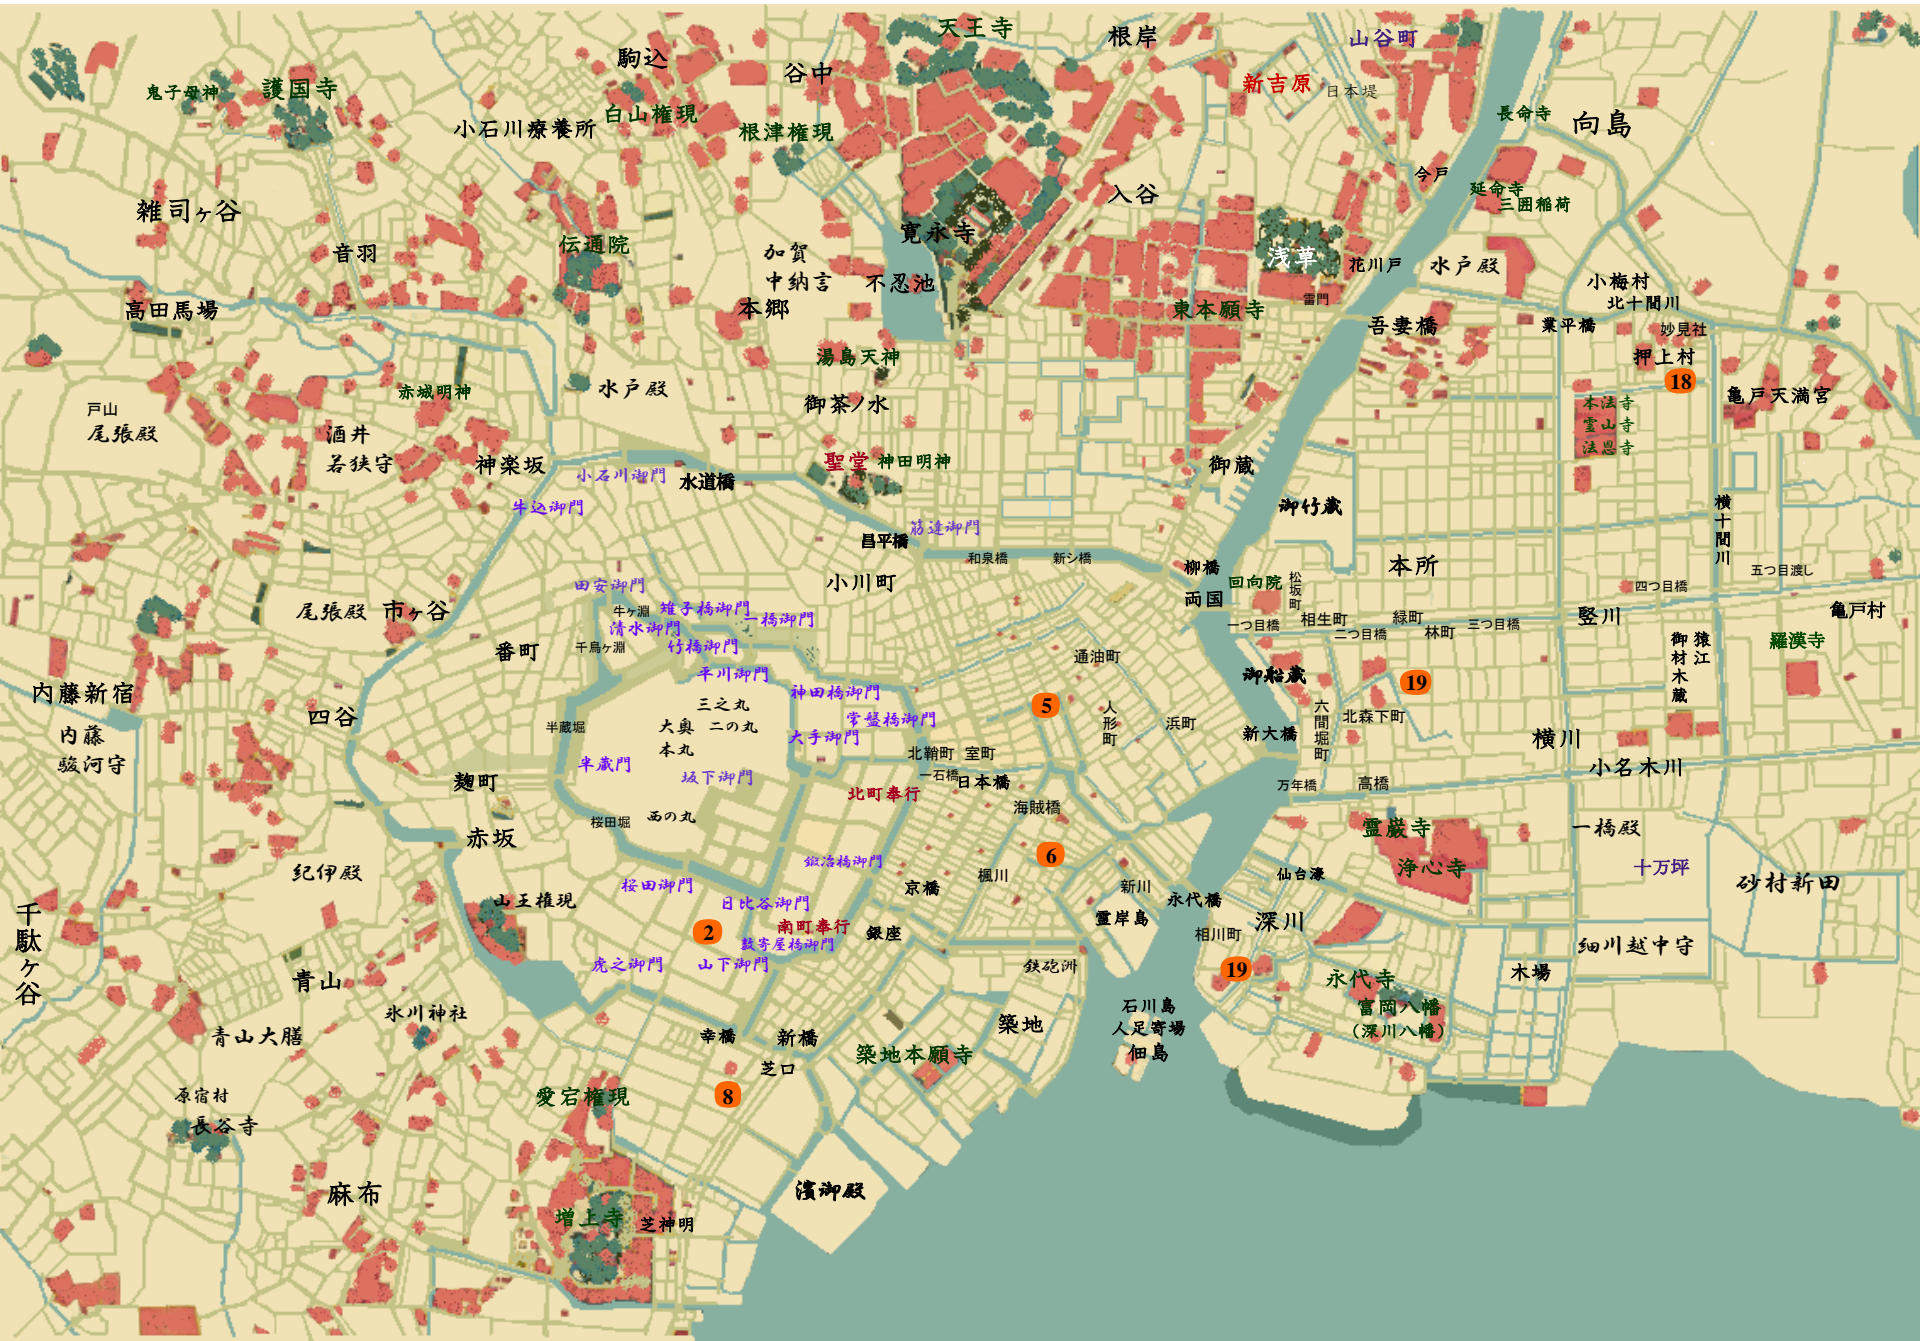

穴危傳平次 薙頭始末

穴  
め  
ぐ  
り

八百八町

穴屋  
本所緑町  
夜鳴長屋  
(二十八才)

へび屋  
(十八才)

お面屋

御免屋

絵師  
(六十四才)

娘  
(四十才)

姉

(十二才)

詐欺師

高利貸し

新堀村  
村長

絵師  
(五十五才)

婆や  
(七十五才)