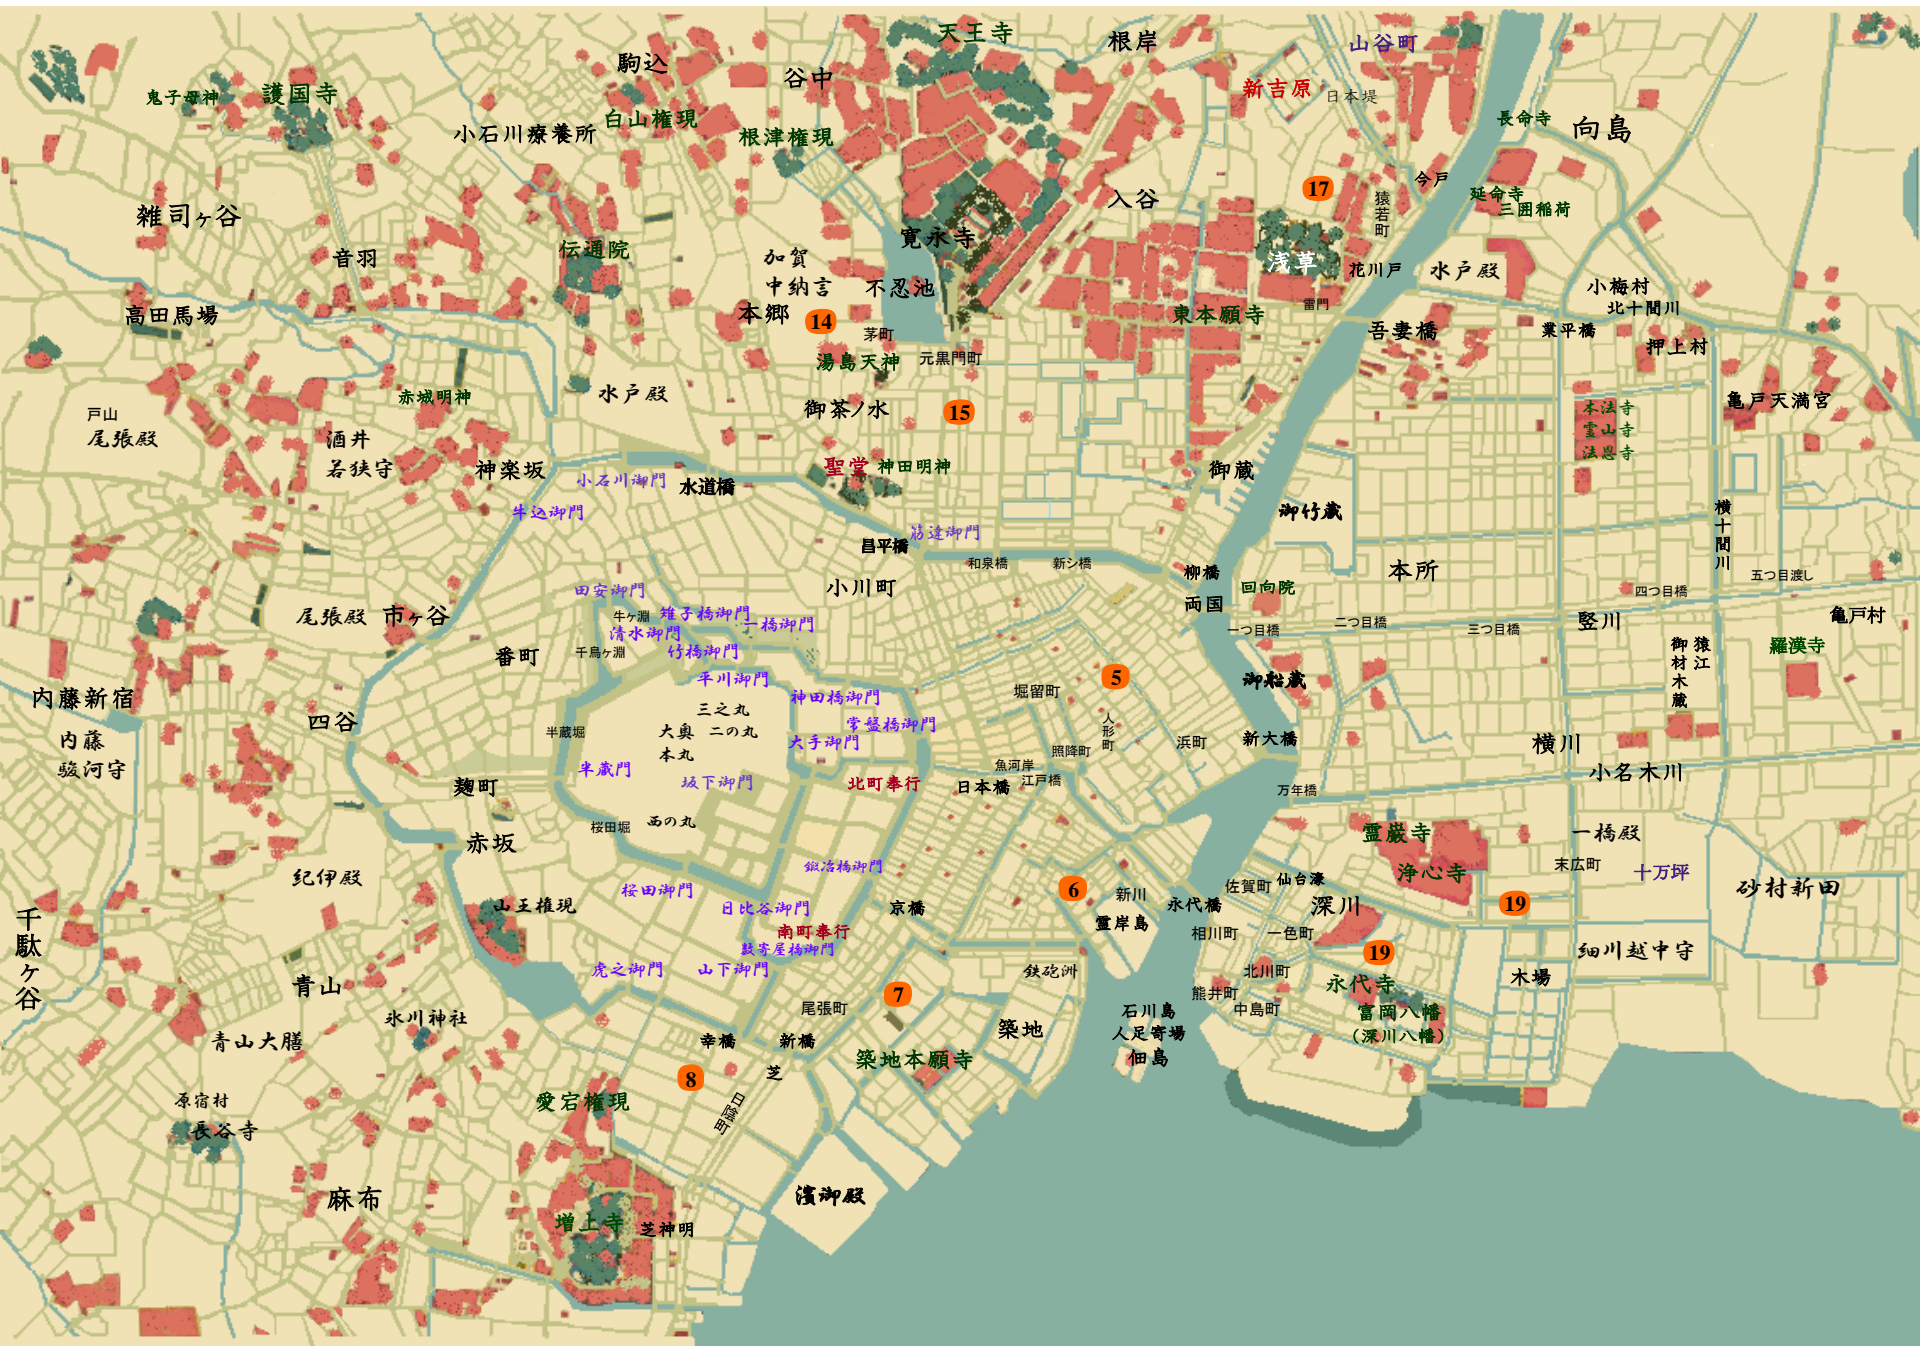

同心毫無釁之亦

共心相火

神田  
岡つ引き  
(五十路)

中間 (四十半)

婆や (六十半)

娘 (五才)

みよ

北町臨時廻り  
(三十五才)

南町定町廻り  
(志保の夫)

重蔵の妹  
(出戻り)

北町奉行所  
吟味方  
筆頭与力

「味見屋」

酒問屋「寝屋」  
手代 (児玉文七郎)

左官棟梁

大工棟梁

弟子

「寿司鬼」  
(万次郎)

若年寄

白粉屋

髪結い

村木問屋  
「いかだ屋」  
隠居の妾  
(三十九才)

占い師

金貸し

「亀屋」  
若旦那  
(十五才)